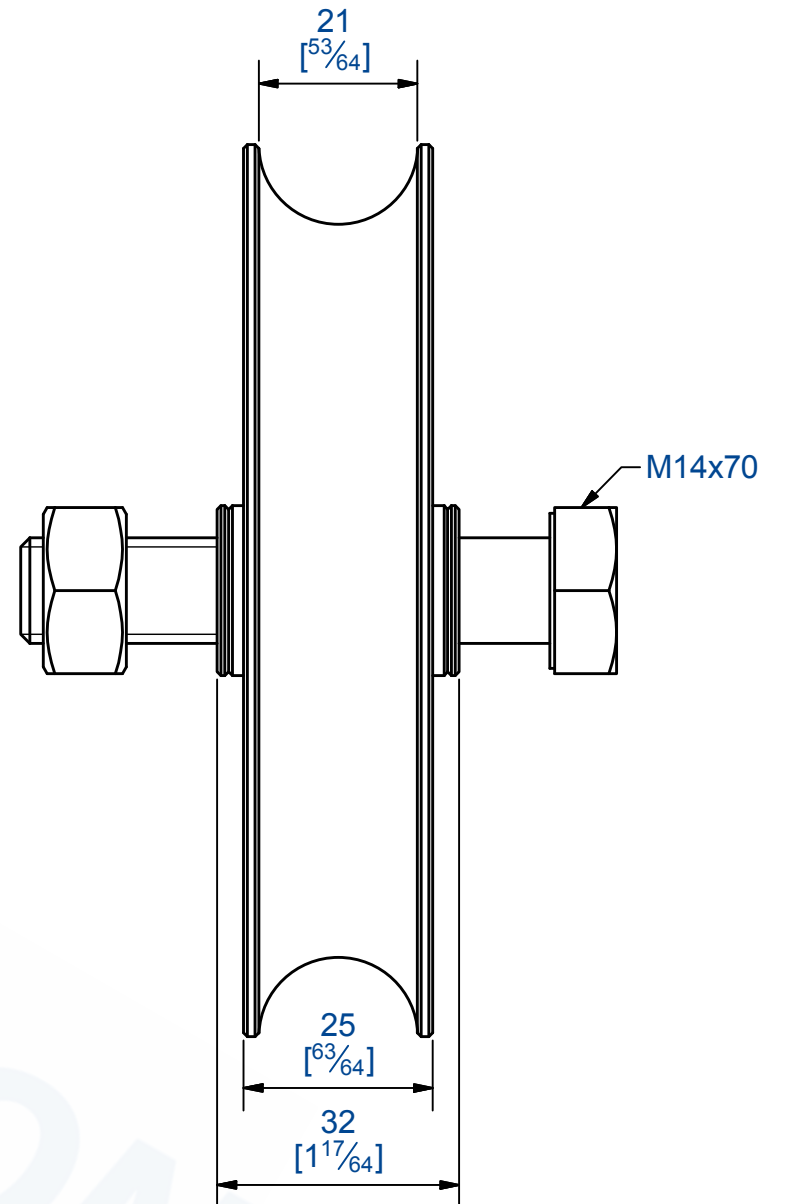

Ø118
[4¹/₆₄]

Galet inox sur roulement à billes.
Capacité / galet : 500Kg

Stainless wheel , with ball bearing.
Capacity / wheel : 500Kg

7,rue Gay Lussac
25000 BESANCON

Référence
Item Nr: **20120R21X**

Rail associé
Combined track:

20020RVX/3
20021RSX/3