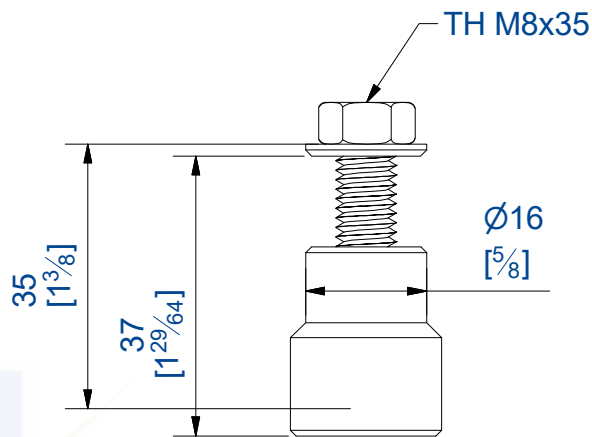

**MANTION**  
SLIDING SYSTEMS

PLOT POUR CREMAILLERE

BRACE WITH RACK

7,rue Gay Lussac  
25000 BESANCON

Référence  
Item Nr: **1708PL**

Rail associé  
Combined track: **3012CR**