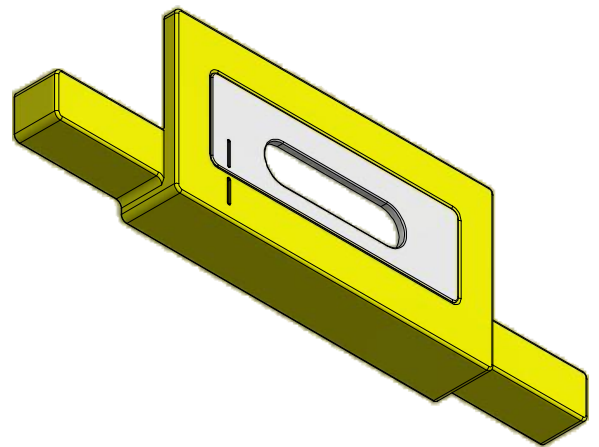

Charnière invisible : 75Kg

Invisible hinge : 75Kg

Option * : Ref 1575G

7,rue Gay Lussac
25000 BESANCON

Référence
Item Nr: **1575**

Rail associé
Combined track: