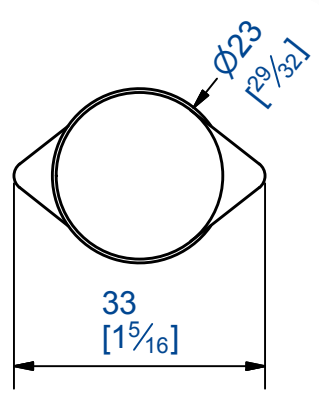

120
[4²³/₃₂]

Charnière à souder H120 - axe $\varnothing 16$

Welding Hinge H120 - axle $\varnothing 16$

MANTION
FERRURES DE PORTES COULISSANTES
MANUTENTION PAR MONORAIL

7, rue Gay Lussac
25000 BESANCON

Référence
Item Nr: **1516SO**