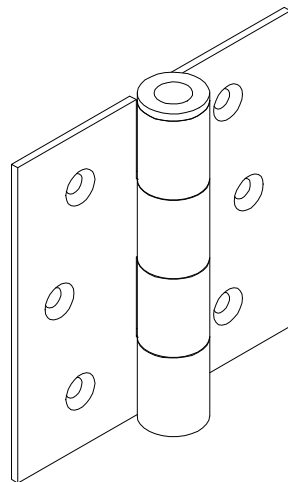

MANTION
SLIDING SYSTEMS

Charnière 85x85, Ø12 fixation sur plat
Hinge 85x85, Ø12 top fixing

MANTION
FERRURES DE PORTES COULISSANTES
MANUTENTION PAR MONORAIL
7, rue Gay Lussac
25000 BESANCON

Référence
Item Nr: **1512P**