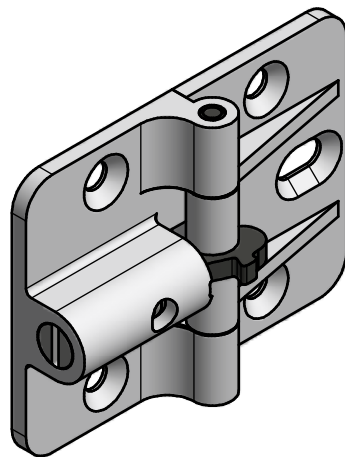

Charnière indexable à bille  
 Special hinge with ball bearing

7,rue Gay Lussac  
 25000 BESANCON

Référence  
 Item Nr: **1504PI**

Rail associé  
 Combined track: