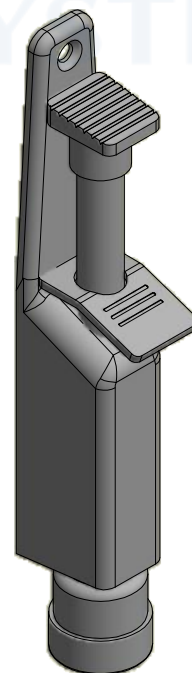

Arrêt stop nickelé pour porte bois ou métallique grand modèle
Course: 30 mm

Nickel plate stop for large wooden or metal door
Stroke: 30 mm

7, rue Gay Lussac
25000 BESANCON

Référence
Item Nr: **1309N**

Rail associé
Combined track: