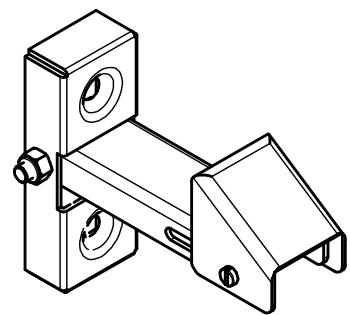

**MANTION**  
 SLIDING SYSTEMS

Arret de portail ajustable à bascule, à visser  
 Matériaux: acier galvanisé

Adjustable swing gate stop, screwing type  
 Matériel: galvanized steel

7, rue Gay Lussac  
 25000 BESANCON

Référence  
 Item Nr: **1303V**

Rail associé  
 Combined track: