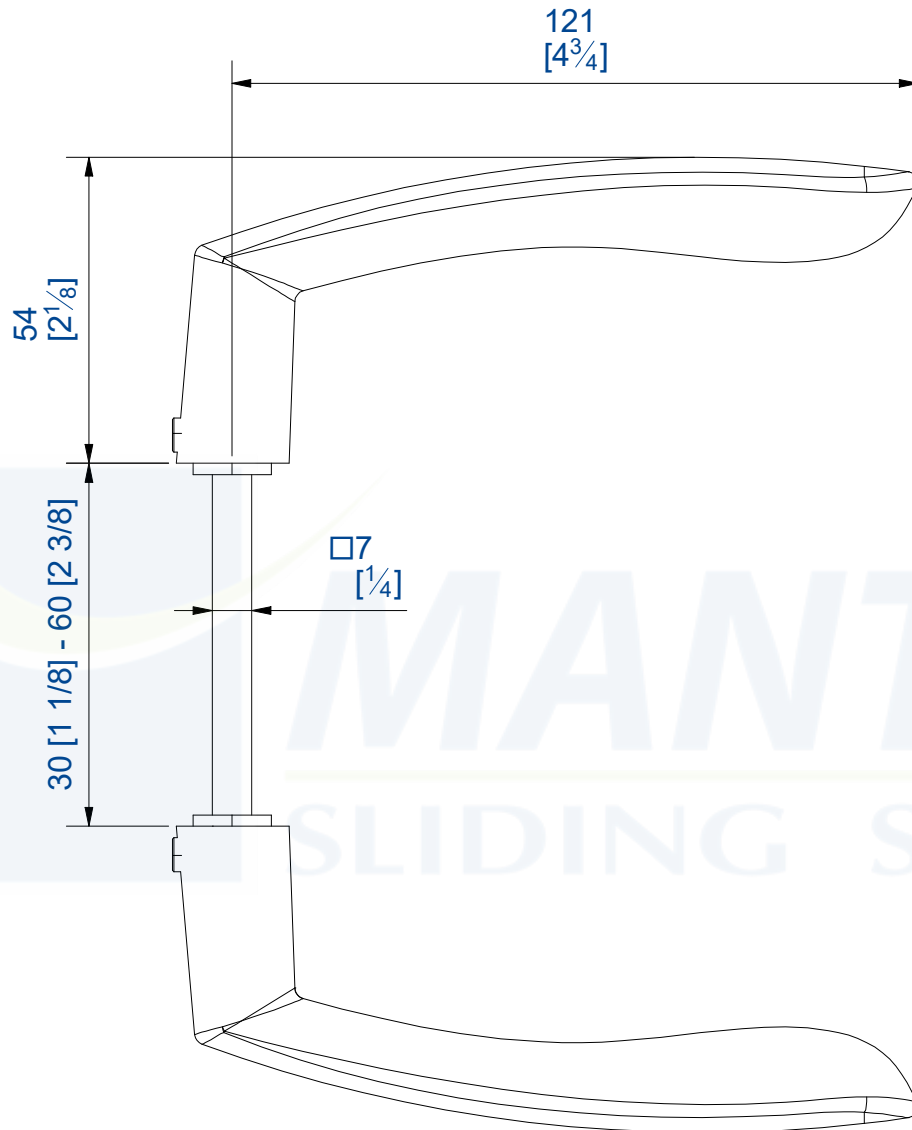

Ø20
[Ø³/₄]

POIGNEE DOUBLE, CARRE DE 7mm - BLANCHE
Matière : ALUMINIUM

DOUBLE HANDLE, SQUARE 7mm - WHITE
Material : ALUMINIUM

7,rue Gay Lussac
25000 BESANCON

Référence
Item Nr: **1295/60**

Rail associé
Combined track: