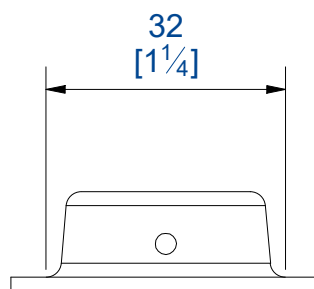

x2

JEU DE 2 POIGNEES OVALES INOX304L

SET OF 2 HANDLES IN STAINLESS STEEL 304L

7,rue Gay Lussac
25000 BESANCON

Référence
Item Nr: **1280A**

Rail associé
Combined track: