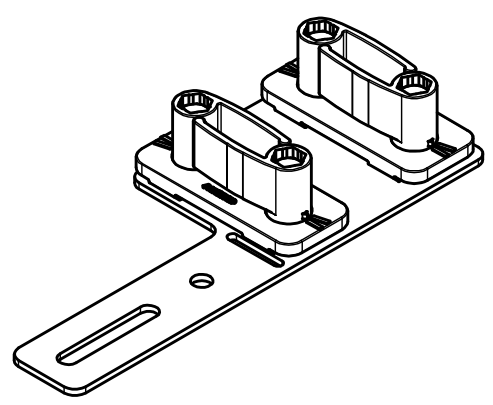

Ligne de pliage
Folding line

Patin double en plastique, sur platine inclinable en Inox
Dual plastic runner on titable stainless steel plate

MANTION
FERRURES DE PORTES COULISSANTES
MANUTENTION PAR MONORAIL
7, rue Gay Lussac
25000 BESANCON

Référence
Item Nr: **1131DXRG**

Rail associé
Combined track: **1109-11109-1110**