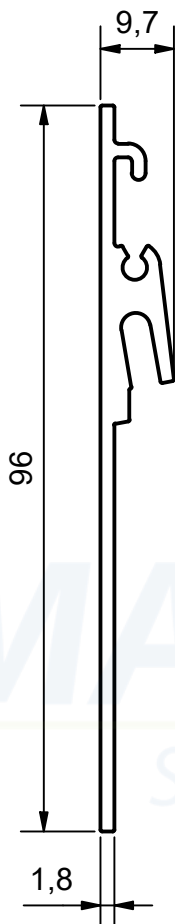

MANTION
SLIDING SYSTEMS

Bandeau alu WIN-SLIDE 2 - plafond - 6 m - brut
Longueur : 6 m
Périmètre section : 245 mm
Poids : 0,734 kg/m
Matière : Aluminium EN AW 6060
Finition : brut

7, rue Gay Lussac
25000 BESANCON

Référence
Item Nr:

11261/600

Rail associé
Combined track:

**11208P -
11208AP**