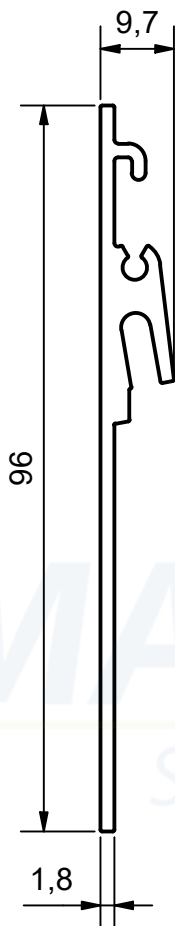

MANTION  
SLIDING SYSTEMS

Bandeau alu WIN-SLIDE 2 - plafond - 3 m - brut  
Longueur : 3 m  
Périmètre section : 245 mm  
Poids : 0,734 kg/m  
Matière : Aluminium EN AW 6060  
Finition : brut

7, rue Gay Lussac  
25000 BESANCON

Référence  
Item Nr:

**11261/300**

Rail associé  
Combined track:

**11208P -  
11208AP**