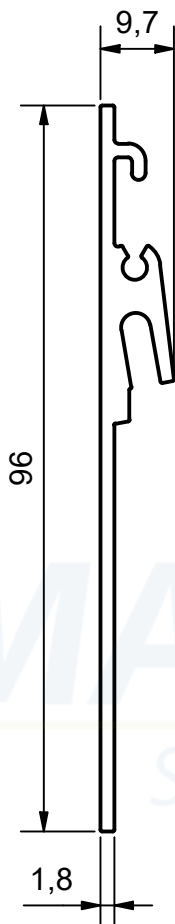

MANTION
SLIDING SYSTEMS

Bandeau alu WIN-SLIDE 2 - plafond - 2 m - brut
Longueur : 2 m
Périmétre section : 245 mm
Poids : 0,734 kg/m
Matérier : Aluminium EN AW 6060
Finition : brut

7,rue Gay Lussac
25000 BESANCON

Référence
Item Nr:

11261/200

Rail associé
Combined track:

**11208P -
11208AP**