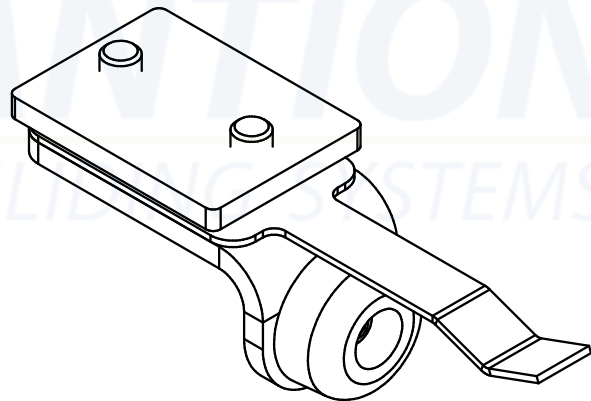

MANTION
SLIDING SYSTEMS