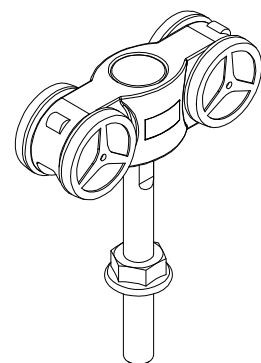

Monture sur roulement à billes avec bandage Nylon,
avec axe INOX
Capacité : 40 kg

Hanger mounted on ball bearings with nylon
binding, with a STAINLESS STEEL axis
Maximum load : 40 Kg

7,rue Gay Lussac
25000 BESANCON

Référence
Item Nr: **11218HCX**

Rail associé
Combined track: **11161**