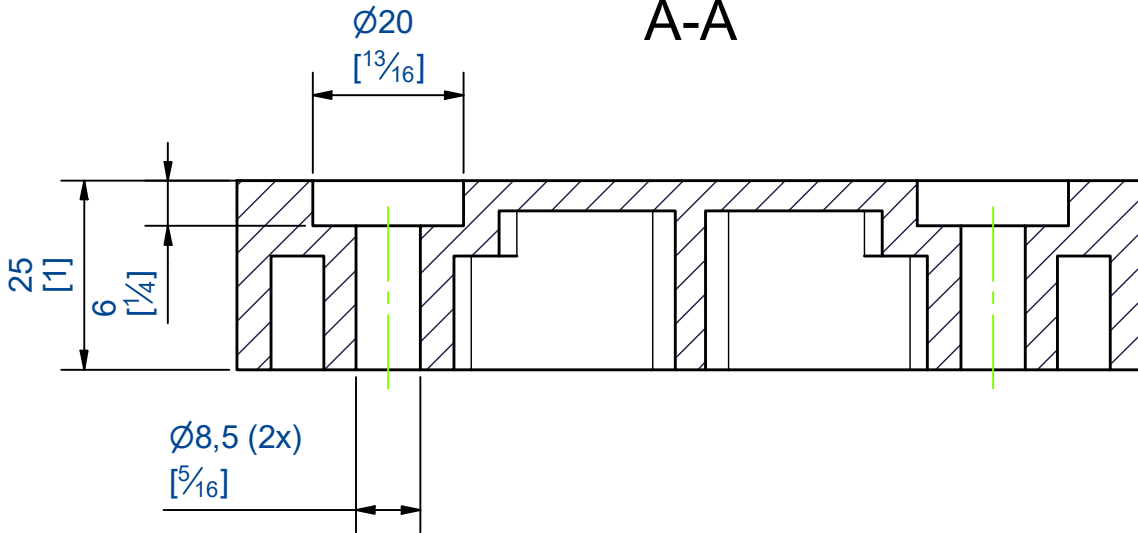

A-A

Guide Nylon à visser, pour U 30x30.

Nylon guide, screwing type, for U-profile 30x30.

7, rue Gay Lussac  
25000 BESANCON

Référence  
Item Nr: **1110GN**

Rail associé  
Combined track: **1110**