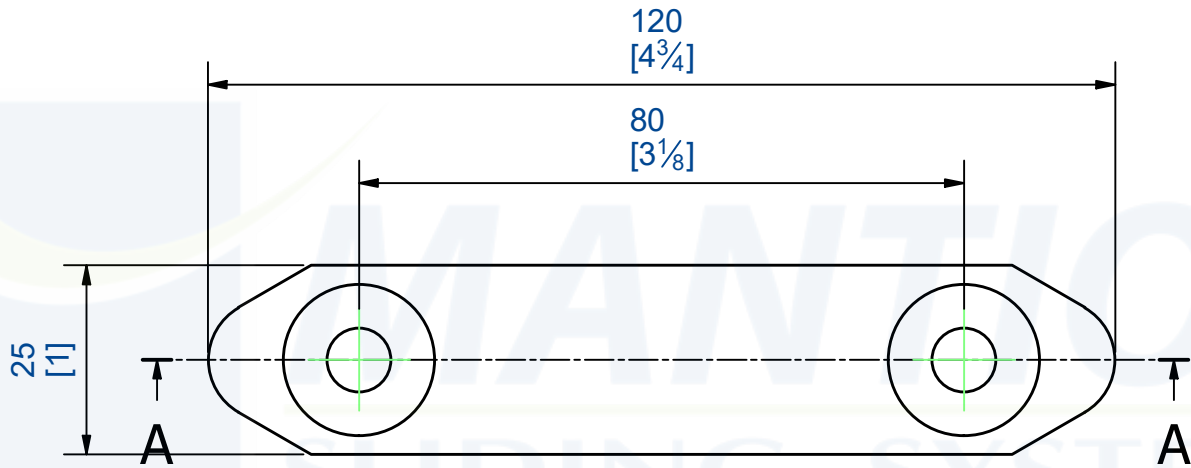

A-A

Guide Nylon à visser, pour U 30x30.

Nylon guide, screwing type, for U-profile 30x30.

7, rue Gay Lussac  
25000 BESANCON

Référence  
Item Nr: **1110GN**

Rail associé  
Combined track: **1110**