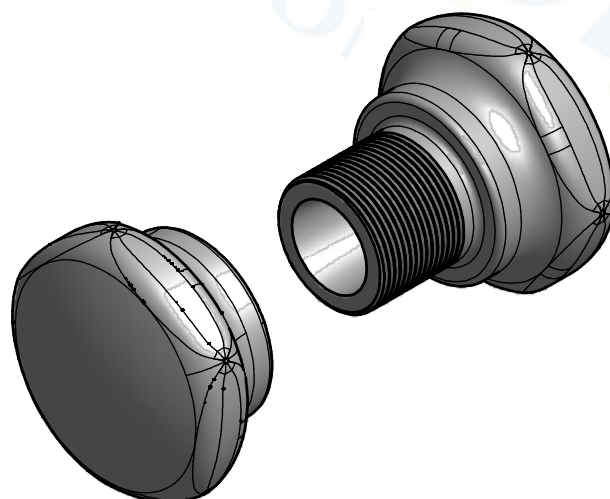

Perçage du verre  $\varnothing 21\text{mm}$   
 Drilling of the glass [53/64]

Polycarbonate

7,rue Gay Lussac  
 25000 BESANCON

Référence  
 Item Nr: **102101**

Rail associé  
 Combined track: