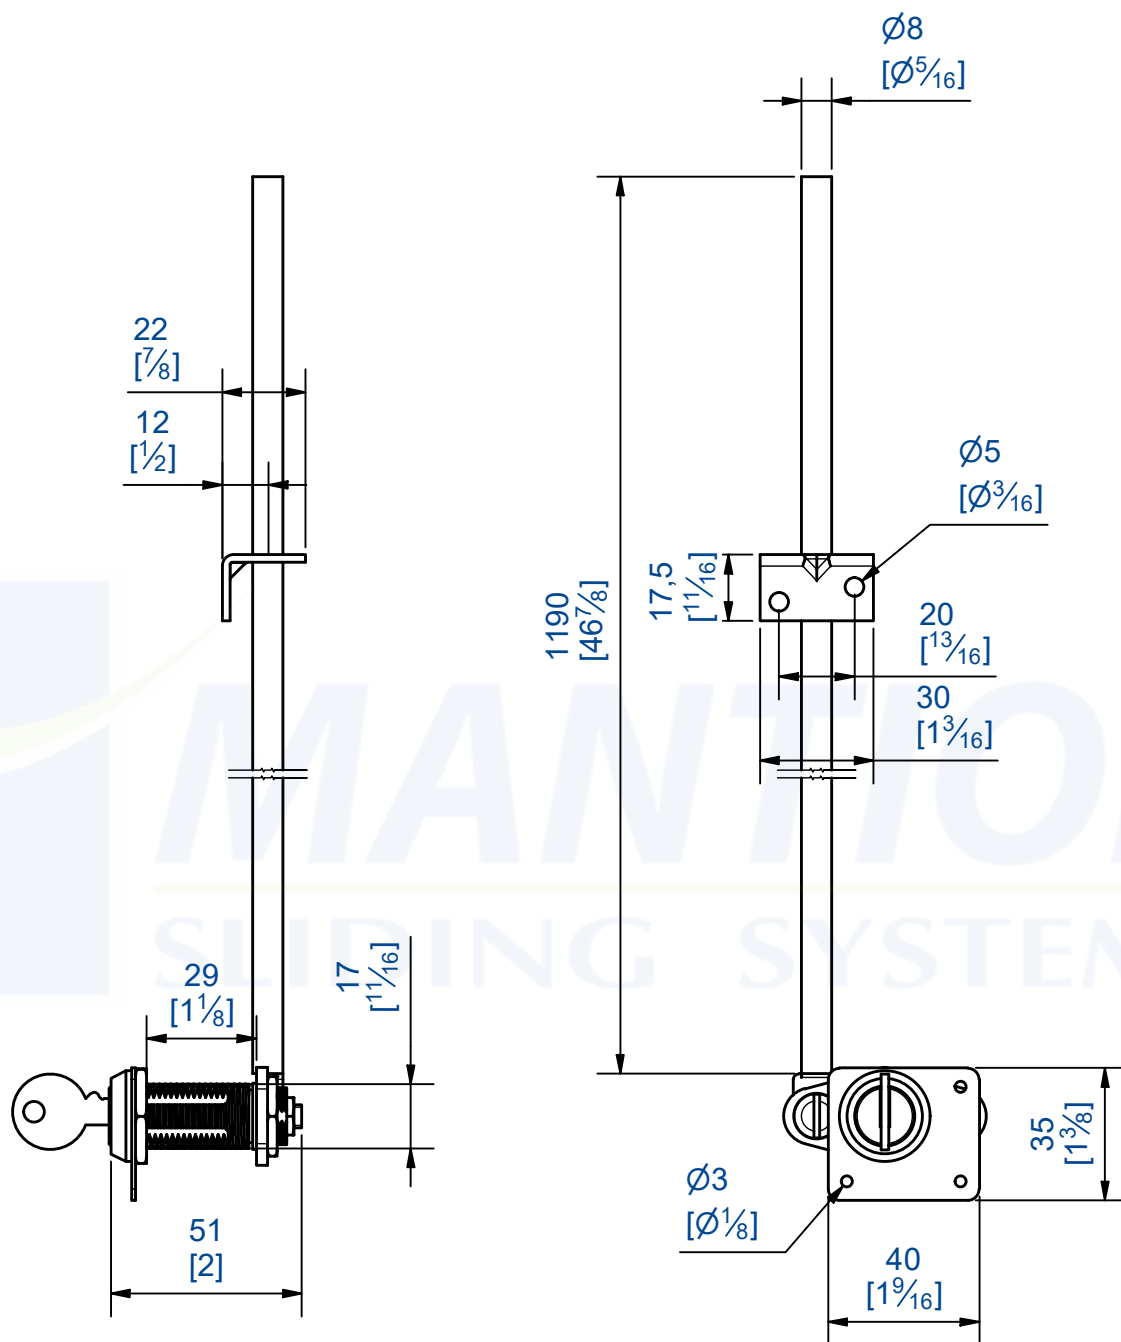

Course 18mm
Stroke 45/64

Serrure à came avec tringle

Cam lock with rod

7,rue Gay Lussac
25000 BESANCON

Référence
Item Nr: **0941**

Rail associé
Combined track: