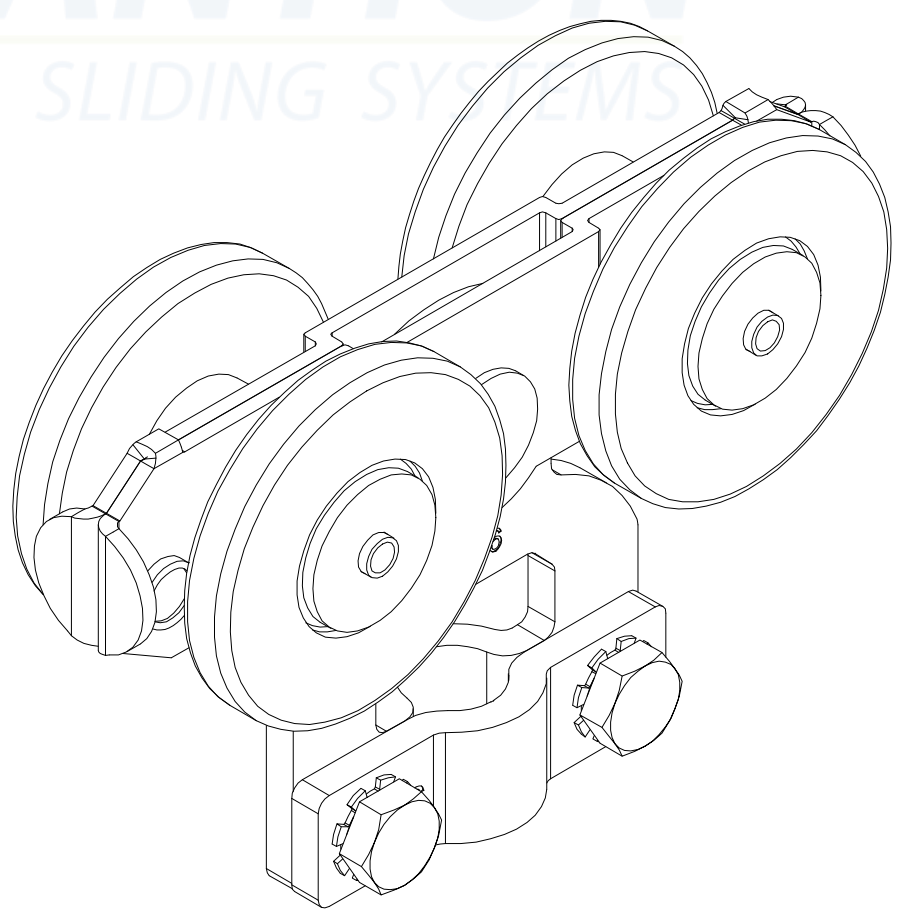

MANTION
SLIDING SYSTEMS

Chariot équipée de 4 galets Nylon montés sur bague bronze auto-lubrifiante
Capacité : 80 Kg par chariot

Trolley equipped with 4 Nylon wheels mounted on self-lubricating bronze rings
Maximum load : 80 Kg per trolley

Référence Item Nr: **0862**

Rail associé Combined track: **6255**