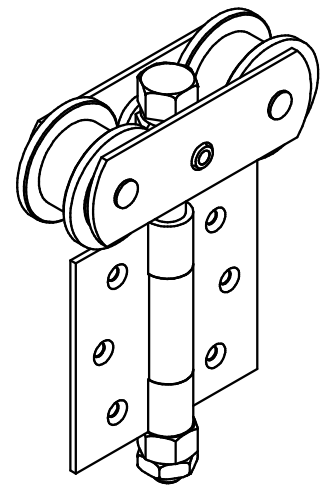

Monture intermédiaire, équipée d'une charnière sur plat avec
2 galets acier sur cages à rouleaux.
Capacité : 75 kg

Intermediate hanger, equipped with 'top fixing' hinge with
2 needle-cage-bearings steel wheels.
Maximum load : 75 Kg

7, rue Gay Lussac
25000 BESANCON

Référence
Item Nr: **0552**

Rail associé
Combined track: **5040**