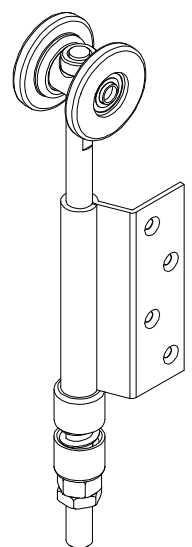

Monture d'extrémité, équipée d'une demi charnière avec
2 galets avec roulements à billes et surmoulage en nylon chargé fibre de verre.
Capacité : 60 Kg

Offset end hanger, equipped with half hinge with
2 wheels mounted on ball bearings with nylon + glass fiber binding.
Maximum load : 60 Kg

7, rue Gay Lussac
25000 BESANCON

Référence
Item Nr: **0362E**

Rail associé
Combined track: **6255**