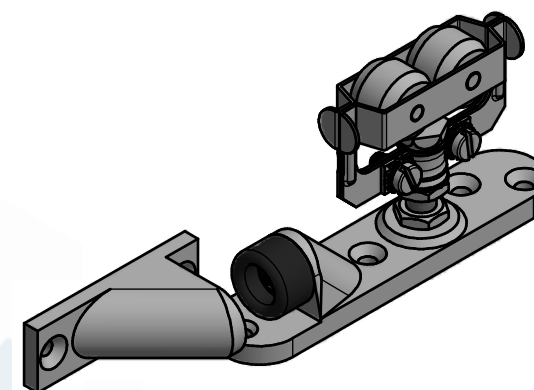

Monture SUPERCADETTE fixation sur chant, 2 galets polyamide.  
 Capacité : 60 Kg par panneau

Hanger SUPERCADETTE mounted on à Polyamide rings.  
 Maximum load : 60 Kg per panel

7, rue Gay Lussac  
 25000 BESANCON

Référence  
 Item Nr: **0224**

Rail associé  
 Combined track: **2525F**