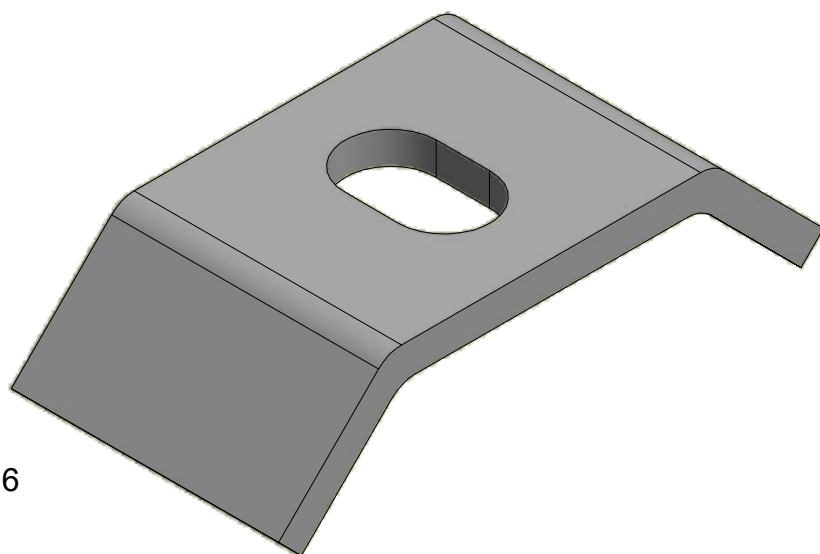

Platine à souder pour vis M16
 Matière: Acier

Welding type plate used with screw M16
 Material: Steel

MANTION
 FERRURES DE PORTES COULISSANTES
 MANUTENTION PAR MONORAIL
 7,rue Gay Lussac
 25000 BESANCON

Référence
 Item Nr: **0085**

Rail associé
 Combined track: