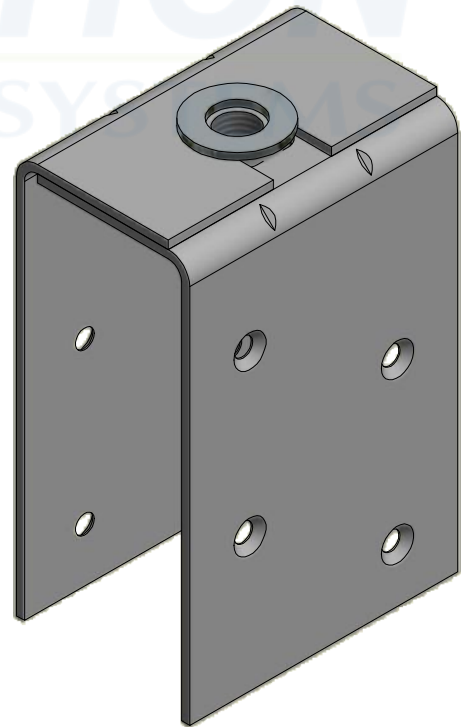

M16x2

Chape réglable pour panneau de 55 à 75 mm d'épaisseur  
 Capacité: 400kg  
 Matière: Acier zingué

Adjustable apron set for panels from 55 to 75 mm thickness  
 Capacity: 400kg  
 Material: galvanised steel

7,rue Gay Lussac  
 25000 BESANCON

Référence  
 Item Nr: **0081**

Rail associé  
 Combined track: