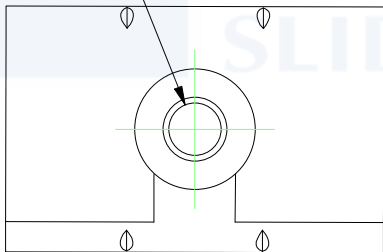

M16x2

Chape réglable pour panneau de 55 à 75 mm d'épaisseur  
 Capacité: 400kg  
 Matière: Acier zingué

Adjustable apron set for panels from 55 to 75 mm thickness  
 Capacity: 400kg  
 Material: galvanised steel