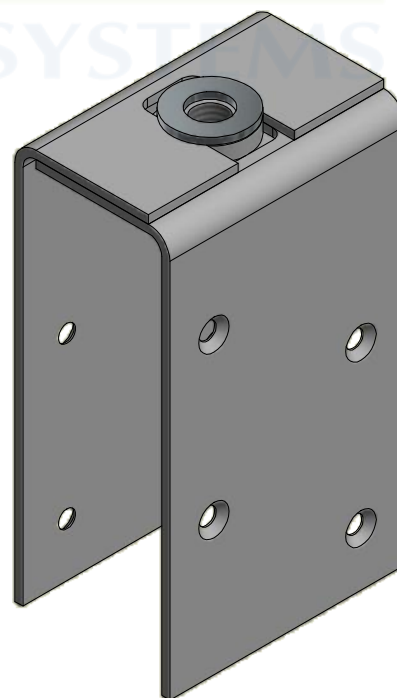

M14x2

MANTION
SLIDING SYSTEMS

Chape réglable pour panneau de 50 à 65 mm d'épaisseur
Capacité: 200 KG
Matière: Acier zingué

Adjustable apron set for panels from 50 to 65 mm thickness
Capacity: 200 KG
Material: galvanized steel

7,rue Gay Lussac
25000 BESANCON

Référence
Item Nr: **0061**

Rail associé
Combined track: