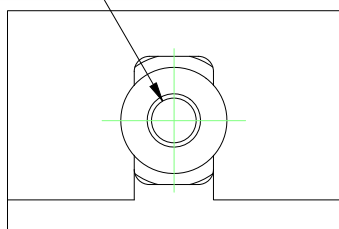

M14x2

MANTION
SLIDING SYSTEMS

Chape réglable pour panneau de 50 à 65 mm d'épaisseur
Capacité: 200 KG
Matière: Acier zingué

Adjustable apron set for panels from 50 to 65 mm thickness
Capacity: 200 KG
Material: galvanized steel