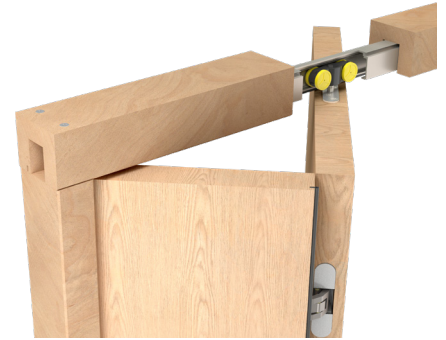

## Systeme coulissant accordéon pour portes en bois

### DESCRIPTION

La gamme SAF®-Fold est conçue pour les portes de séparation d'intérieur ou placards allant jusqu'à 80kg. La solution idéal quand le coulissant traditionnel ne peut être installé. Une vraie réponse au problème de manoeuvre de porte pour les personnes à mobilité réduite. Débattement réduit par trois par rapport à une porte battante traditionnelle, gain de place également en position ouverte (déplacement 1/3-2/3).

### CARACTÉRISTIQUES TECHNIQUES

Poids porte max : 80kg

Rail aluminium : gamme SAF

Epaisseur porte : 40mm

Kit huisserie : compatible baie (L) 1500 et 2116 (ht) max

Option : version renforcée pour utilisation intensive