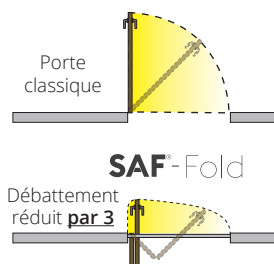

### DESCRIPTION

La gamme SAF®-Fold est conçue pour les portes de séparation d'intérieur ou placards allant jusqu'à 80kg. La solution idéal quand le coulissant traditionnel ne peut être installé. Une vraie réponse au problème de manoeuvre de porte pour les personnes à mobilité réduite. Débattement réduit par trois par rapport à une porte battante traditionnelle, gain de place également en position ouverte (déplacement 1/3-2/3).

### CARACTÉRISTIQUES TECHNIQUES

Poids porte max : 80kg

Rail aluminium : gamme SAF

Epaisseur porte : 40mm

Kit huisserie : compatible baie (L) 1500 et 2116 (ht) max

Option : version renforcée pour utilisation intensive