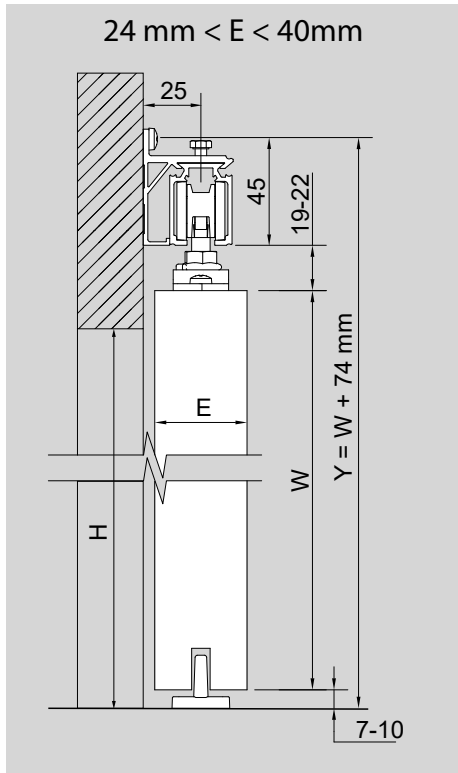

INSTRUCTIONS DE MONTAGE
 MONTAGEANLEITUNG
 INSTRUCTIONS FOR ASSEMBLY
 INSTRUCCIONES DE MONTAJE

SAF®-Black

Réf. Kit Set nb / Art.-Nr.		B (mm)	L (mm)	R (mm)
SAF20-195-BLACK	10-20 KG	$655 < B < 925$	$730 < L < 1000$	R = (2 x L) - 50
SAF60-195-BLACK	21-60 KG	$655 < B < 925$	$730 < L < 1000$	

Butée / Stop / Stopper	C (mm)
11213	30
M65S / M66S	10

INSTRUCTIONS DE MONTAGE
 MONTAGEANLEITUNG
 INSTRUCTIONS FOR ASSEMBLY
 INSTRUCCIONES DE MONTAJE

3 660720 149785

SAF®-Black