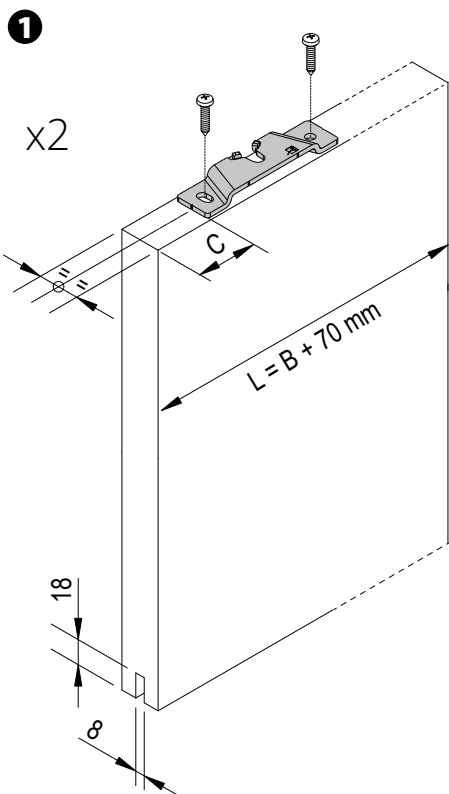

INSTRUCTIONS DE MONTAGE
 MONTAGEANLEITUNG
 INSTRUCTIONS FOR ASSEMBLY
 INSTRUCCIONES DE MONTAJE

SAF®-Black

Réf. Kit Set nb / Art.-Nr.		B (mm)	L (mm)	R (mm)
SAF20-195-BLACK	10-20 KG	$655 < B < 925$	$730 < L < 1000$	R = (2 x L) - 50
SAF60-195-BLACK	21-60 KG	$655 < B < 925$	$730 < L < 1000$	

Butée / Stop / Stopper	C (mm)
11213	30
M65S / M66S	10

INSTRUCTIONS DE MONTAGE
 MONTAGEANLEITUNG
 INSTRUCTIONS FOR ASSEMBLY
 INSTRUCCIONES DE MONTAJE

3 660720 149785

SAF®-Black