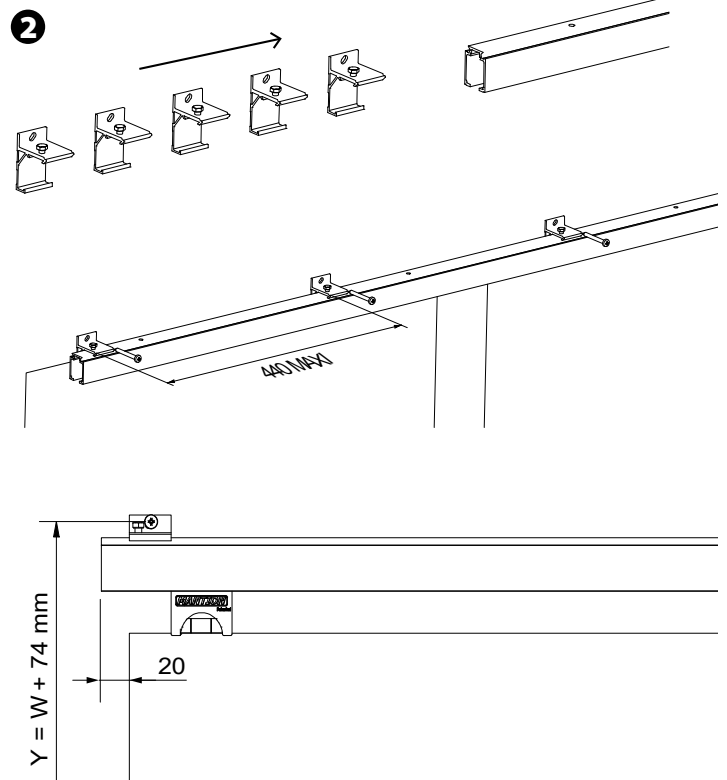

INSTRUCTIONS DE MONTAGE
 MONTAGEANLEITUNG
 INSTRUCTIONS FOR ASSEMBLY
 INSTRUCCIONES DE MONTAJE

SAF®-Black

Réf. Kit Set nb / Art.-Nr.		B (mm)	L (mm)	R (mm)
SAF20-195-BLACK	10-20 KG	$655 < B < 925$	$730 < L < 1000$	R = (2 x L) - 50
SAF60-195-BLACK	21-60 KG	$655 < B < 925$	$730 < L < 1000$	

Butée / Stop / Stopper	C (mm)
11213	30
M65S / M66S	10

INSTRUCTIONS DE MONTAGE
 MONTAGEANLEITUNG
 INSTRUCTIONS FOR ASSEMBLY
 INSTRUCCIONES DE MONTAJE

3 660720 149785

SAF®-Black