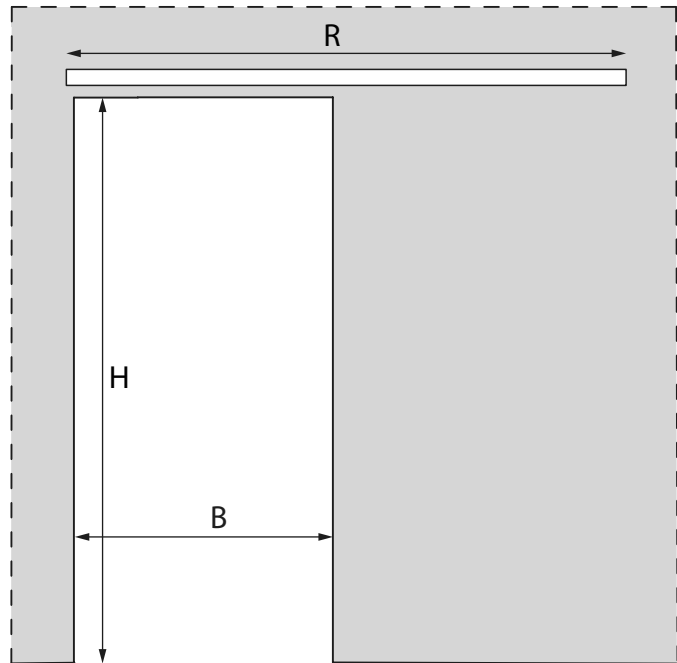

INSTRUCTIONS DE MONTAGE
 MONTAGEANLEITUNG
 INSTRUCTIONS FOR ASSEMBLY
 INSTRUCCIONES DE MONTAJE

SAF®-Black

Réf. Kit Set nb / Art.-Nr.		B (mm)	L (mm)	R (mm)
SAF20-195-BLACK	10-20 KG	$655 < B < 925$	$730 < L < 1000$	R = (2 x L) - 50
SAF60-195-BLACK	21-60 KG	$655 < B < 925$	$730 < L < 1000$	