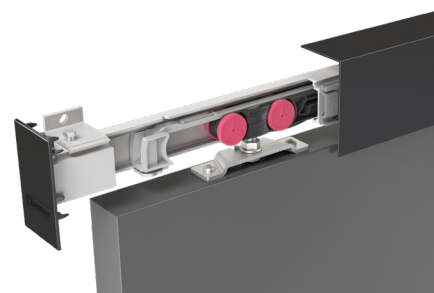

## Systeme coulissant droit en aluminium pour portes et placards d'intérieur en bois

### DESCRIPTION

La gamme SAF<sup>®</sup> est un système haut de gamme conçu pour les portes de séparation d'intérieur ou placards allant de 20 à 60kg, pouvant se poser au mur. Deux amortisseurs de nouvelle génération sont disponibles et permettent une ouverture et une fermeture tout en douceur et en silence en accompagnant la porte.

### CARACTÉRISTIQUES TECHNIQUES

Poids porte max : 60kg  
Rail aluminium : 1,95m  
Finition bandeau : peinture noire  
Amortisseurs nouvelle génération « SILENCE » : 10 à 20 et 21 à 60kg  
Epaisseur porte mini/maxi : 24 à 40mm  
Bandeau intégral à clipser : 49x82mm  
Pose mural  
Equerre réglable « FLEX-ADAPT »