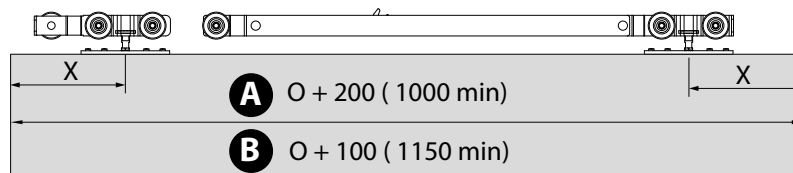

INSTRUCTION DE MONTAGE  
MONTAGEANLEITUNG  
INSTRUCTIONS FOR ASSEMBLY  
INSTRUCCIONES DE MONTAJE

# SAF<sup>®</sup>-200

Poids maximal de la porte  
Maximales Gewicht der Tür  
Maximum weight of the door  
Peso máximo de la puerta

## 200 KG

**A** X = 145

**B** X = 220

**A** R = 118

**B** R = 193

**A** S = 50

**B** S = 125

**A**