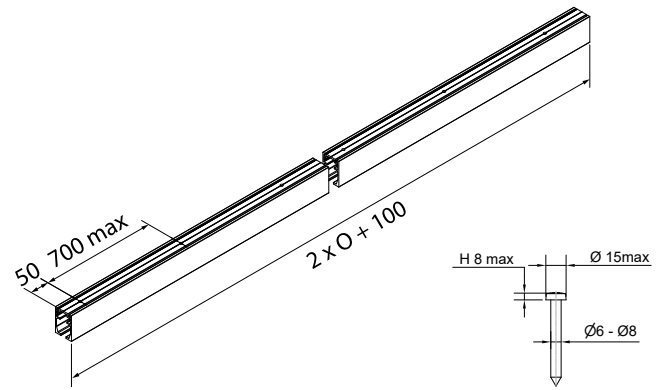

# SAF<sup>®</sup>-200

Poids maximal de la porte  
Maximales Gewicht der Tür  
Maximum weight of the door  
Peso máximo de la puerta

## 200 KG

**A** X = 145

**B** X = 220

**A** R = 118

**B** R = 193

**A** S = 50

**B** S = 125

**A**