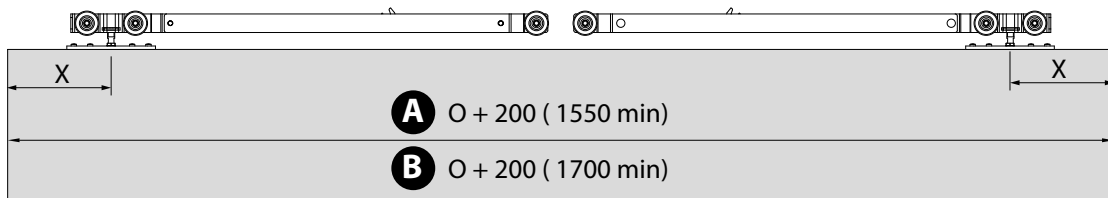

# SAF<sup>®</sup>-200

Poids maximal de la porte  
Maximales Gewicht der Tür  
Maximum weight of the door  
Peso máximo de la puerta

## 200 KG

**A** X = 145

**B** X = 220

**A** R = 118

**B** R = 193

**A** S = 50

**B** S = 125

**A**