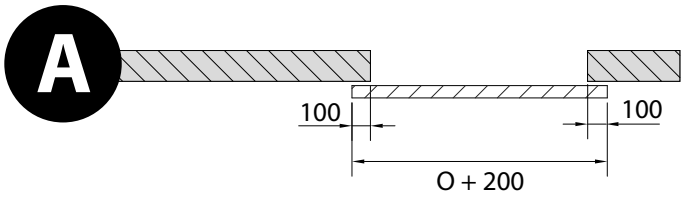

INSTRUCTION DE MONTAGE  
MONTAGEANLEITUNG  
INSTRUCTIONS FOR ASSEMBLY  
INSTRUCCIONES DE MONTAJE

# SAF<sup>®</sup>-200

Poids maximal de la porte  
Maximales Gewicht der Tür  
Maximum weight of the door  
Peso máximo de la puerta

## 200 KG

**A** X = 145

**B** X = 220

**A** R = 118

**B** R = 193

**A** S = 50

**B** S = 125

**A**