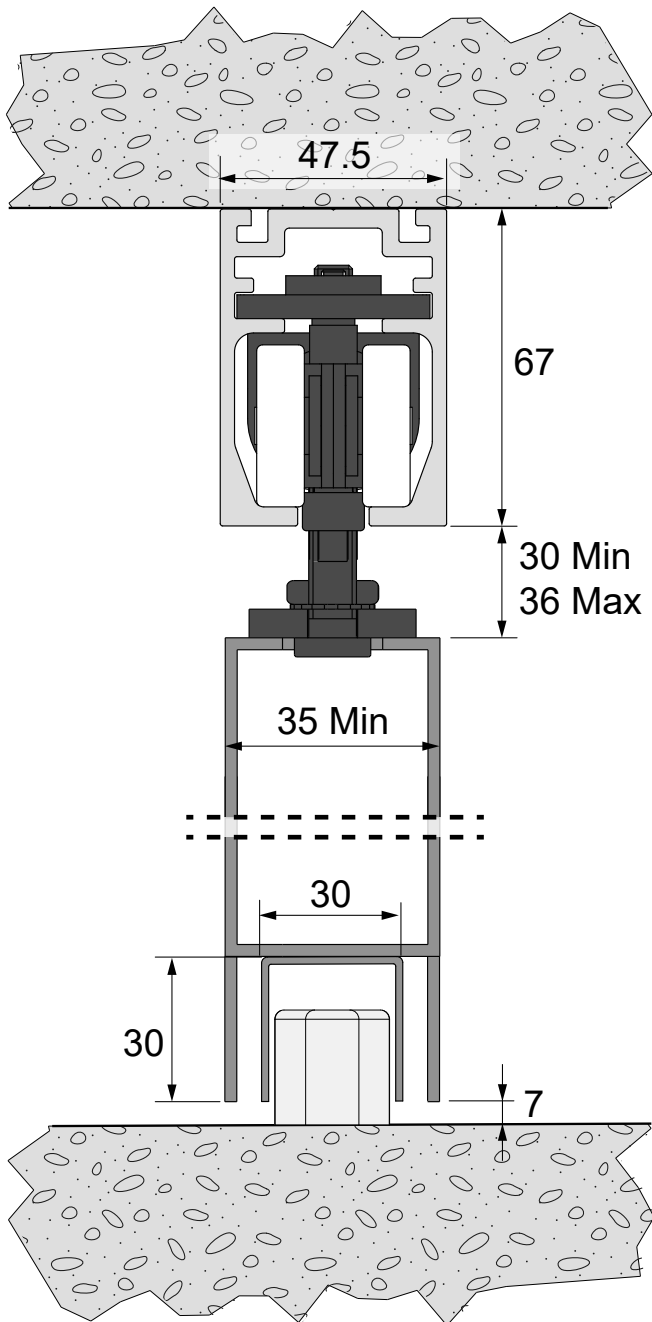

INSTRUCTION DE MONTAGE  
MONTAGEANLEITUNG  
INSTRUCTIONS FOR ASSEMBLY  
INSTRUCCIONES DE MONTAJE

# SAF<sup>®</sup>-200

Poids maximal de la porte  
Maximales Gewicht der Tür  
Maximum weight of the door  
Peso máximo de la puerta

## 200 KG

**A** X = 145

**B** X = 220

**A** R = 118

**B** R = 193

**A** S = 50

**B** S = 125

**A**