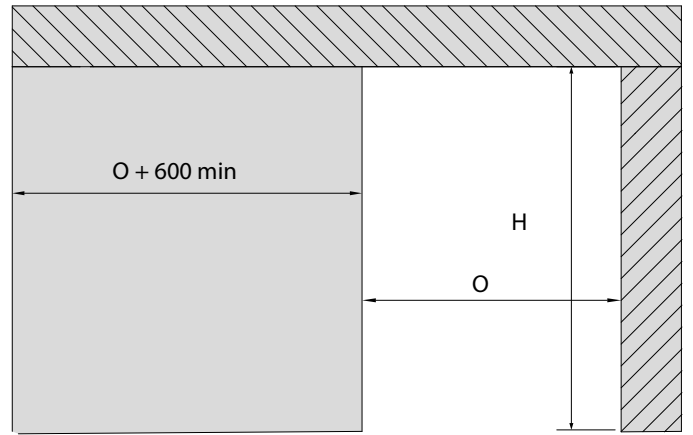

INSTRUCTION DE MONTAGE  
MONTAGEANLEITUNG  
INSTRUCTIONS FOR ASSEMBLY  
INSTRUCCIONES DE MONTAJE

# SAF<sup>®</sup>-200

Poids maximal de la porte  
Maximales Gewicht der Tür  
Maximum weight of the door  
Peso máximo de la puerta

## 200 KG

**A** X = 145

**B** X = 220

**A** R = 118

**B** R = 193

**A** S = 50

**B** S = 125

**A**