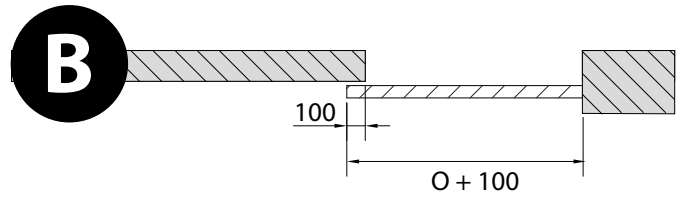

INSTRUCTION DE MONTAGE  
MONTAGEANLEITUNG  
INSTRUCTIONS FOR ASSEMBLY  
INSTRUCCIONES DE MONTAJE

# SAF<sup>®</sup>-200

Poids maximal de la porte  
Maximales Gewicht der Tür  
Maximum weight of the door  
Peso máximo de la puerta

## 200 KG

**A** X = 145

**B** X = 220

**A** R = 118

**B** R = 193

**A** S = 50

**B** S = 125

**A**