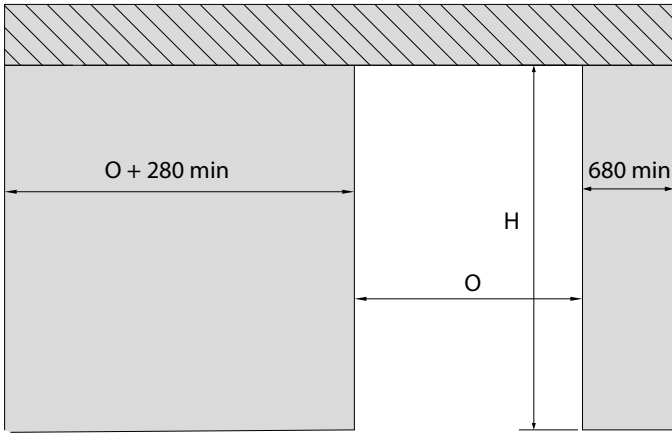

INSTRUCTION DE MONTAGE  
MONTAGEANLEITUNG  
INSTRUCTIONS FOR ASSEMBLY  
INSTRUCCIONES DE MONTAJE

# SAF<sup>®</sup>-200

Poids maximal de la porte  
Maximales Gewicht der Tür  
Maximum weight of the door  
Peso máximo de la puerta

## 200 KG

**A** X = 145

**B** X = 220

**A** R = 118

**B** R = 193

**A** S = 50

**B** S = 125

**A**