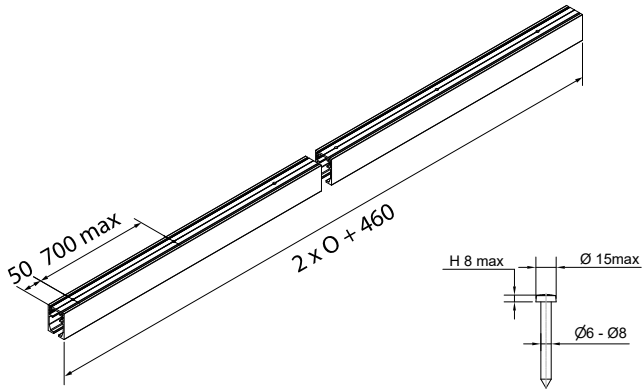

# SAF<sup>®</sup>-200

Poids maximal de la porte  
Maximales Gewicht der Tür  
Maximum weight of the door  
Peso máximo de la puerta

## 200 KG

**A** X = 145

**B** X = 220

**A** R = 118

**B** R = 193

**A** S = 50

**B** S = 125

**A**