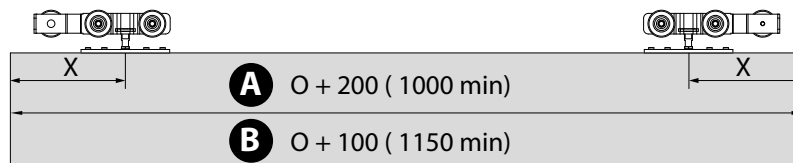

INSTRUCTION DE MONTAGE  
MONTAGEANLEITUNG  
INSTRUCTIONS FOR ASSEMBLY  
INSTRUCCIONES DE MONTAJE

# SAF<sup>®</sup>-200

Poids maximal de la porte  
Maximales Gewicht der Tür  
Maximum weight of the door  
Peso máximo de la puerta

## 200 KG

**A** X = 145

**B** X = 220

**A** R = 118

**B** R = 193

**A** S = 50

**B** S = 125

**A**