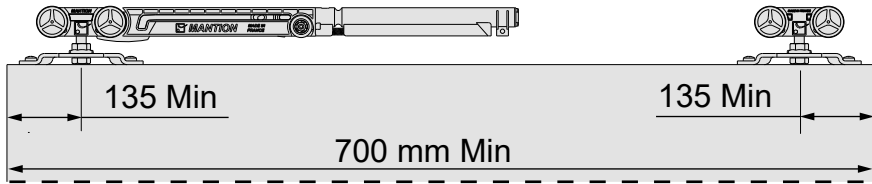

INSTRUCTIONS DE MONTAGE  
MONTAGEANLEITUNG  
INSTRUCTIONS FOR ASSEMBLY  
INSTRUCCIONES DE MONTAJE

**SAF®**  
**M66S**

Poids de la porte  
Gewicht der Tür  
Weight of the door

**21-60 KG**

Temperature d'utilisation  
Betriebstemperatur  
Operating temperature

**10°C--> 50°C**

Temperature de stockage  
Lagertemperatur  
Storage temperature

**-20°C--> 80°C**

**1**

**2**

**3**

**4**

INSTRUCTIONS DE MONTAGE  
 MONTAGEANLEITUNG  
 INSTRUCTIONS FOR ASSEMBLY  
 INSTRUCCIONES DE MONTAJE

**SAF®-SLIM**  
**M66S**

Poids de la porte  
 Gewicht der Tür  
 Weight of the door

**21-60 KG**

Temperature d'utilisation  
 Betriebstemperatur  
 Operating temperature

**10°C--> 50°C**

Temperature de stockage  
 Lagertemperatur  
 Storage temperature