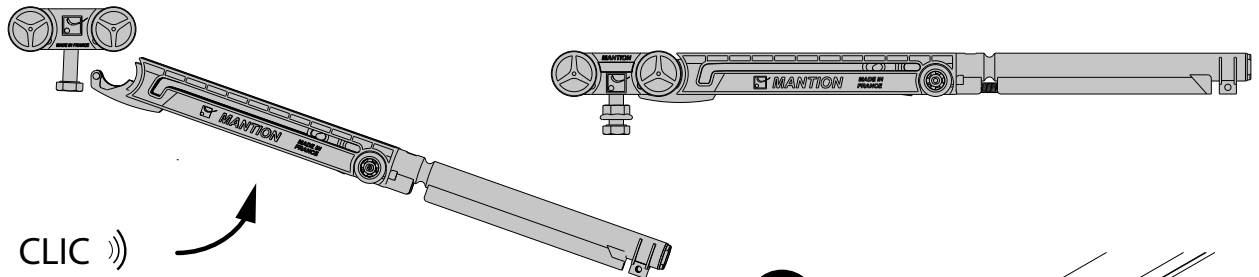

Poids de la porte
Gewicht der Tür
Weight of the door

21-60 KG

Temperature d'utilisation
Betriebstemperatur
Operating temperature

10°C--> 50°C

Temperature de stockage
Lagertemperatur
Storage temperature

-20°C--> 80°C

1