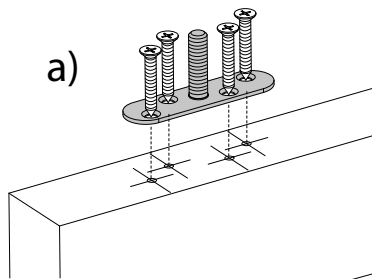

**SAF®-SLIM**  
**M66S**

Poids de la porte  
 Gewicht der Tür  
 Weight of the door

**21-60 KG**

Temperature d'utilisation  
 Betriebstemperatur  
 Operating temperature

**10°C--> 50°C**

Temperature de stockage  
 Lagertemperatur  
 Storage temperature

**-20°C--> 80°C**

**1**

x2

a)

b)

d)

c)

**2**