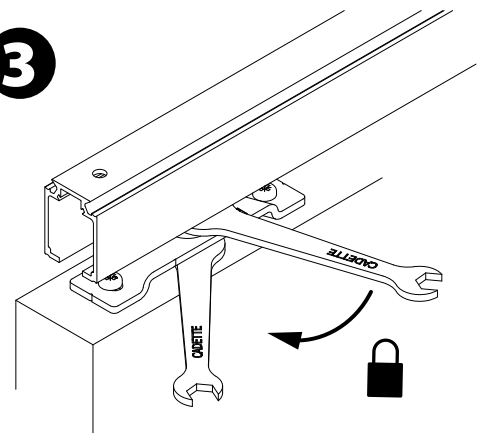

INSTRUCTIONS DE MONTAGE
MONTAGEANLEITUNG
INSTRUCTIONS FOR ASSEMBLY
INSTRUCCIONES DE MONTAJE

SAF®
M66S

Poids de la porte
Gewicht der Tür
Weight of the door

21-60 KG

Temperature d'utilisation
Betriebstemperatur
Operating temperature

10°C--> 50°C

Temperature de stockage
Lagertemperatur
Storage temperature

-20°C--> 80°C

1

2

3

4