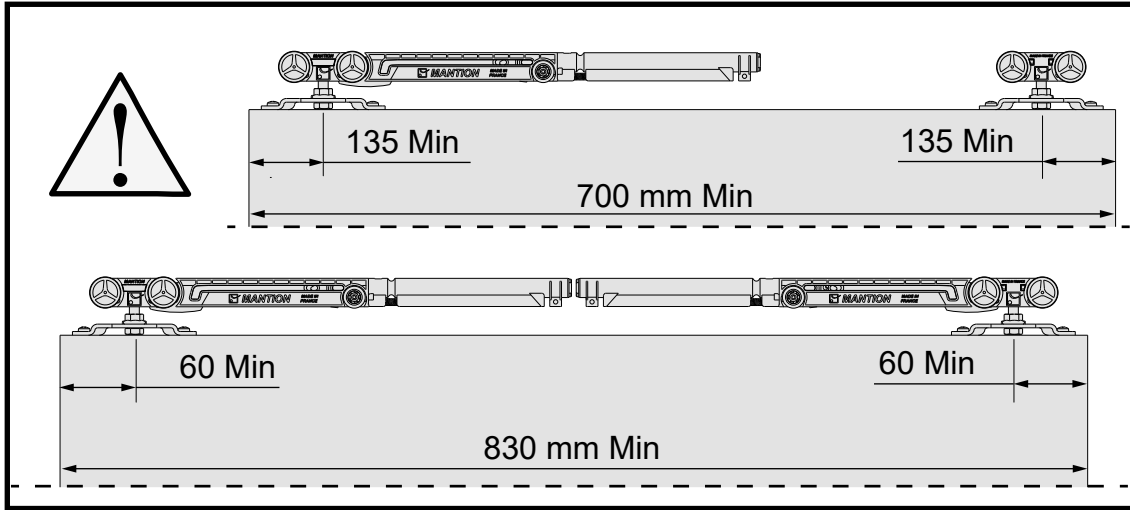

INSTRUCTIONS DE MONTAGE  
MONTAGEANLEITUNG  
INSTRUCTIONS FOR ASSEMBLY  
INSTRUCCIONES DE MONTAJE

**SAF®**  
**M66S**

Poids de la porte  
Gewicht der Tür  
Weight of the door

**21-60 KG**

Temperature d'utilisation  
Betriebstemperatur  
Operating temperature

**10°C--> 50°C**

Temperature de stockage  
Lagertemperatur  
Storage temperature

**-20°C--> 80°C**

**1**

**2**

**3**

**4**

INSTRUCTIONS DE MONTAGE  
 MONTAGEANLEITUNG  
 INSTRUCTIONS FOR ASSEMBLY  
 INSTRUCCIONES DE MONTAJE

**SAF®-SLIM**  
**M66S**

Poids de la porte  
 Gewicht der Tür  
 Weight of the door

**21-60 KG**

Temperature d'utilisation  
 Betriebstemperatur  
 Operating temperature

**10°C--> 50°C**

Temperature de stockage  
 Lagertemperatur  
 Storage temperature