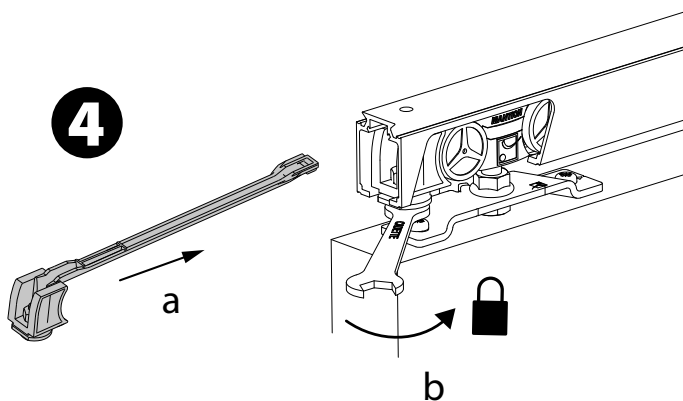

INSTRUCTIONS DE MONTAGE
MONTAGEANLEITUNG
INSTRUCTIONS FOR ASSEMBLY
INSTRUCCIONES DE MONTAJE

SAF®
M66S

Poids de la porte
Gewicht der Tür
Weight of the door

21-60 KG

Temperature d'utilisation
Betriebstemperatur
Operating temperature

10°C--> 50°C

Temperature de stockage
Lagertemperatur
Storage temperature

-20°C--> 80°C

1

2

3

4