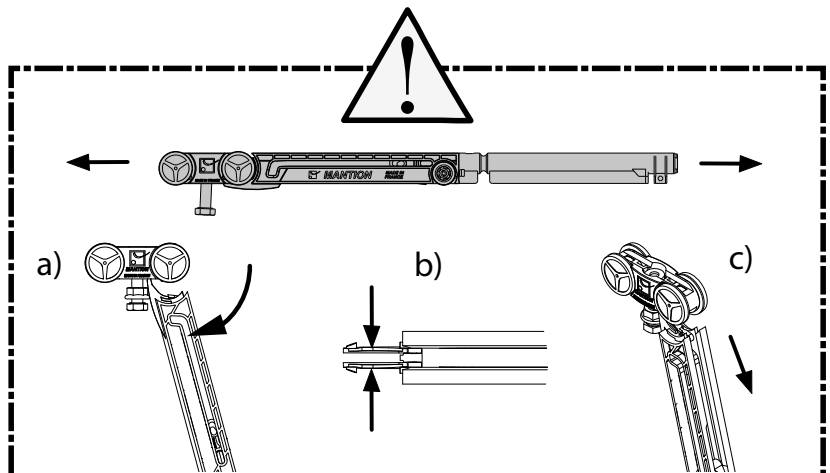

INSTRUCTIONS DE MONTAGE
MONTAGEANLEITUNG
INSTRUCTIONS FOR ASSEMBLY
INSTRUCCIONES DE MONTAJE

SAF®
M66S

Poids de la porte
Gewicht der Tür
Weight of the door

21-60 KG

Temperature d'utilisation
Betriebstemperatur
Operating temperature

10°C--> 50°C

Temperature de stockage
Lagertemperatur
Storage temperature

-20°C--> 80°C

1

2

3

4