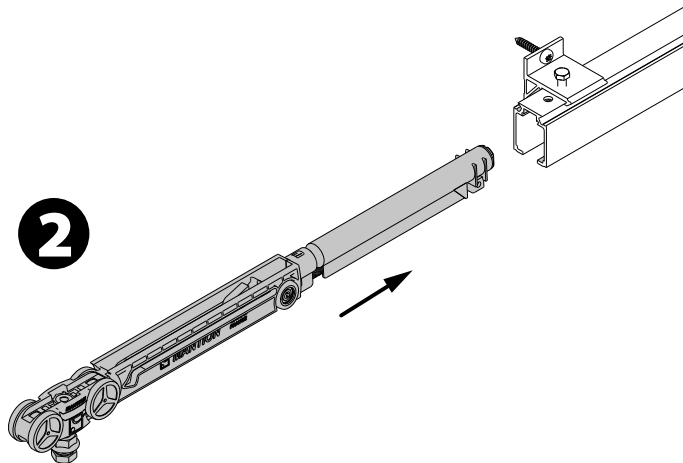

INSTRUCTIONS DE MONTAGE
MONTAGEANLEITUNG
INSTRUCTIONS FOR ASSEMBLY
INSTRUCCIONES DE MONTAJE

SAF®
M66S

Poids de la porte
Gewicht der Tür
Weight of the door

21-60 KG

Temperature d'utilisation
Betriebstemperatur
Operating temperature

10°C--> 50°C

Temperature de stockage
Lagertemperatur
Storage temperature

-20°C--> 80°C

1

2

3

4