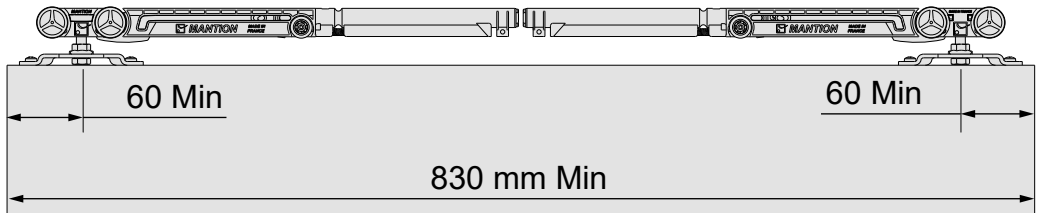

INSTRUCTIONS DE MONTAGE  
MONTAGEANLEITUNG  
INSTRUCTIONS FOR ASSEMBLY  
INSTRUCCIONES DE MONTAJE

**SAF®**  
**M66S**

Poids de la porte  
Gewicht der Tür  
Weight of the door

**21-60 KG**

Temperature d'utilisation  
Betriebstemperatur  
Operating temperature

**10°C--> 50°C**

Temperature de stockage  
Lagertemperatur  
Storage temperature

**-20°C--> 80°C**

**1**

**2**

**3**

**4**

INSTRUCTIONS DE MONTAGE  
 MONTAGEANLEITUNG  
 INSTRUCTIONS FOR ASSEMBLY  
 INSTRUCCIONES DE MONTAJE

**SAF®-SLIM**  
**M66S**

Poids de la porte  
 Gewicht der Tür  
 Weight of the door

**21-60 KG**

Temperature d'utilisation  
 Betriebstemperatur  
 Operating temperature

**10°C--> 50°C**

Temperature de stockage  
 Lagertemperatur  
 Storage temperature

**-20°C--> 80°C**

**1**

x2

a)

b)

d)

c)

**2**