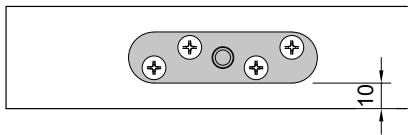

**SAF®-SLIM**  
**M66S**

Poids de la porte  
 Gewicht der Tür  
 Weight of the door

**21-60 KG**

Temperature d'utilisation  
 Betriebstemperatur  
 Operating temperature

**10°C--> 50°C**

Temperature de stockage  
 Lagertemperatur  
 Storage temperature

**-20°C--> 80°C**

**1**

x2

a)

b)

d)

c)

**2**