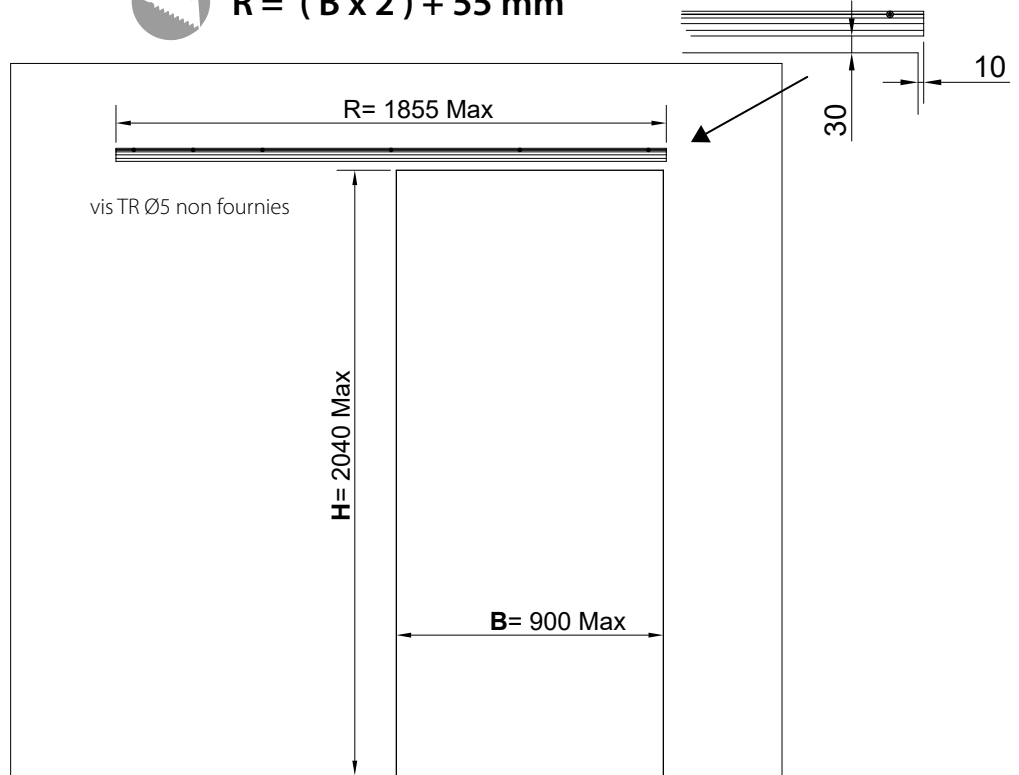

INSTRUCTION DE MONTAGE
MONTAGEANLEITUNG
INSTRUCTIONS FOR ASSEMBLY
INSTRUCCIONES DE MONTAJE

3 660720 148979

SAF®BOIS

SAFB60_185

**60 KG
MAX**

$$R = (B \times 2) + 55 \text{ mm}$$

2

3

4

5

6

7

D = R + 55 mm

8

9