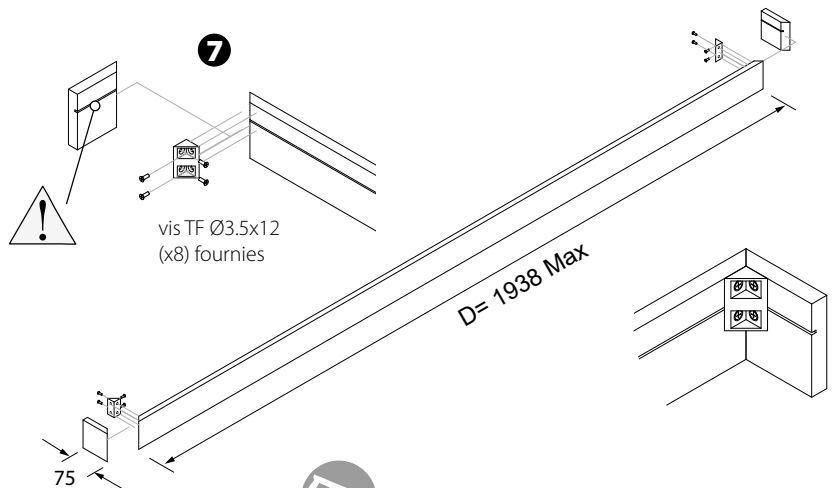

INSTRUCTION DE MONTAGE
MONTAGEANLEITUNG
INSTRUCTIONS FOR ASSEMBLY
INSTRUCCIONES DE MONTAJE

3 660720 148979

SAF®BOIS

SAFB60_185

**60 KG
MAX**

$$R = (B \times 2) + 55 \text{ mm}$$

2

3

4

5

6

7

D = R + 55 mm

8

9