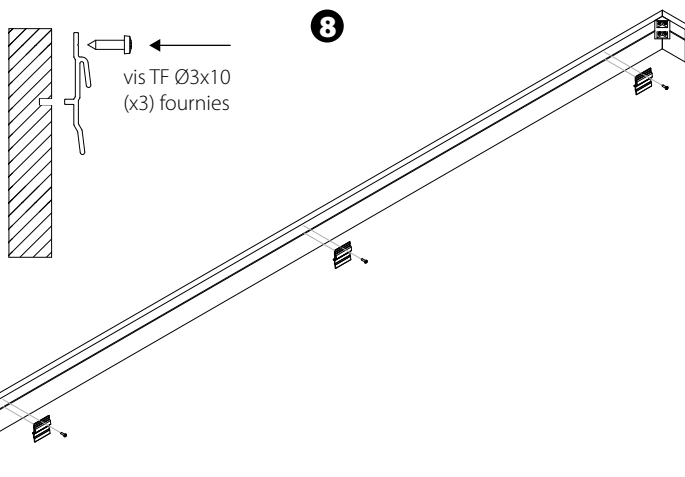

INSTRUCTION DE MONTAGE
MONTAGEANLEITUNG
INSTRUCTIONS FOR ASSEMBLY
INSTRUCCIONES DE MONTAJE

3 660720 148979

SAF®BOIS

SAFB60_185

**60 KG
MAX**

$$R = (B \times 2) + 55 \text{ mm}$$

2

3

4

5

6

7

D = R + 55 mm

8

9