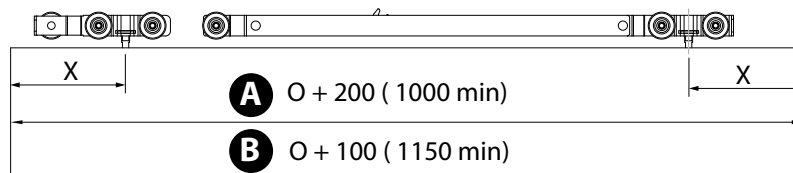

INSTRUCTION DE MONTAGE
MONTAGEANLEITUNG
INSTRUCTIONS FOR ASSEMBLY
INSTRUCCIONES DE MONTAJE

SAF[®]-200

Poids maximal de la porte
Maximales Gewicht der Tür
Maximum weight of the door
Peso máximo de la puerta

200 KG

A X = 145

B X = 220

A

B