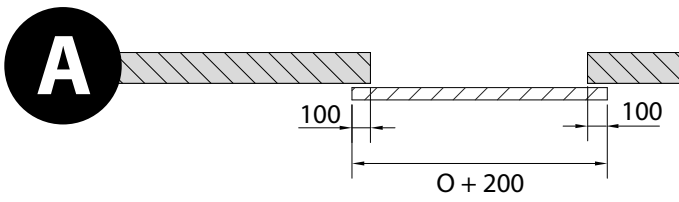

INSTRUCTION DE MONTAGE
MONTAGEANLEITUNG
INSTRUCTIONS FOR ASSEMBLY
INSTRUCCIONES DE MONTAJE

SAF[®]-200

Poids maximal de la porte
Maximales Gewicht der Tür
Maximum weight of the door
Peso máximo de la puerta

200 KG

A X = 145

B X = 220

A

B