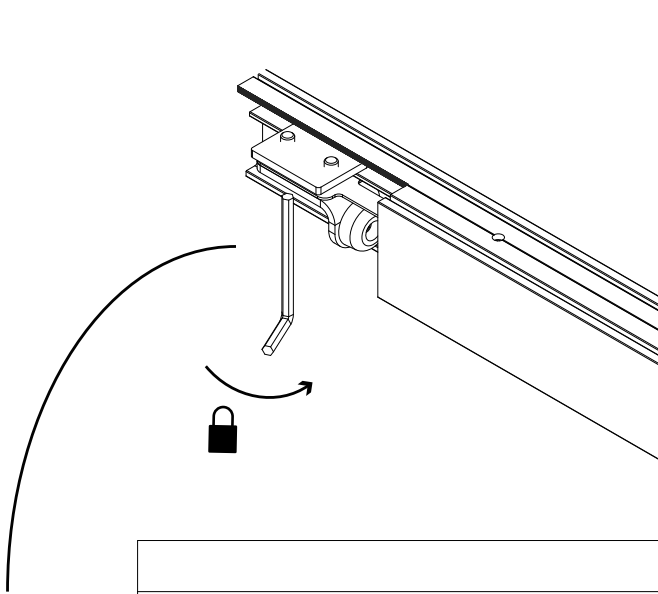

INSTRUCTION DE MONTAGE
MONTAGEANLEITUNG
INSTRUCTIONS FOR ASSEMBLY
INSTRUCCIONES DE MONTAJE

SAF[®]-200

Poids maximal de la porte
Maximales Gewicht der Tür
Maximum weight of the door
Peso máximo de la puerta

200 KG

A X = 145

B X = 220

A

B