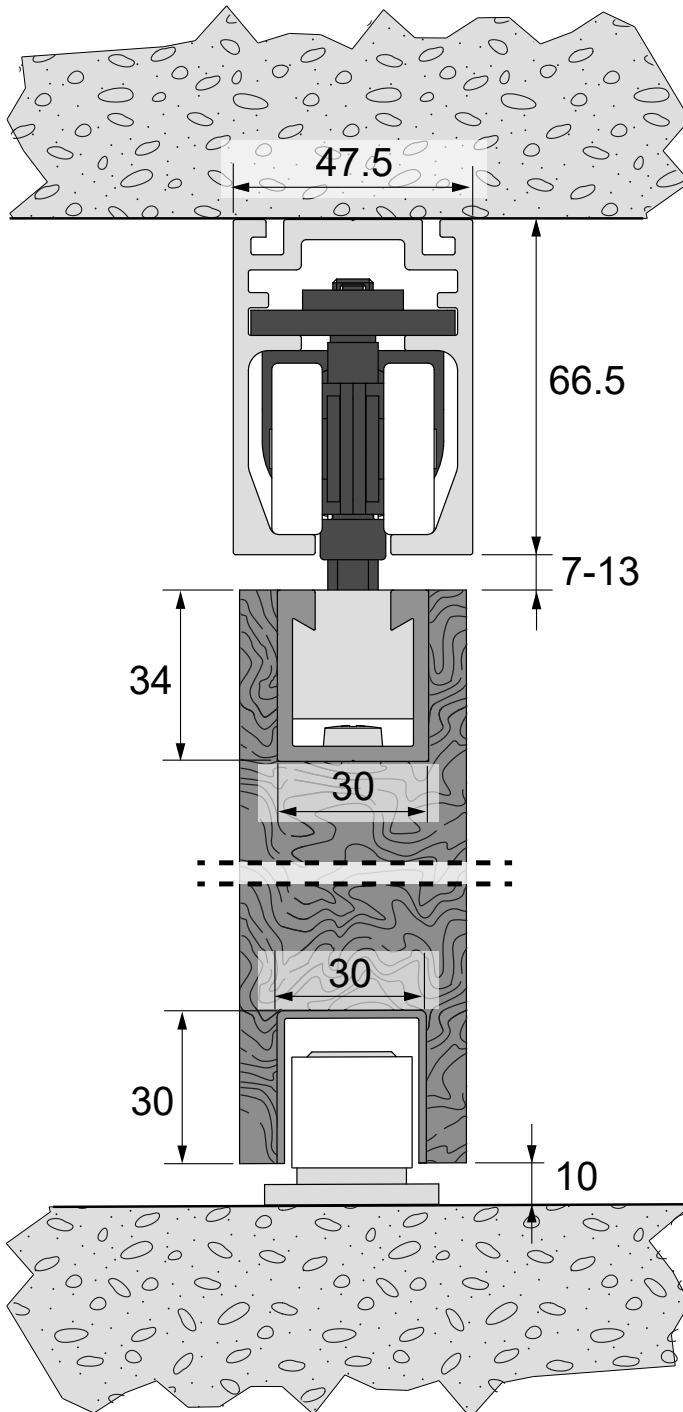

INSTRUCTION DE MONTAGE
MONTAGEANLEITUNG
INSTRUCTIONS FOR ASSEMBLY
INSTRUCCIONES DE MONTAJE

SAF[®]-200

Poids maximal de la porte
Maximales Gewicht der Tür
Maximum weight of the door
Peso máximo de la puerta

200 KG

A X = 145

B X = 220

A

B