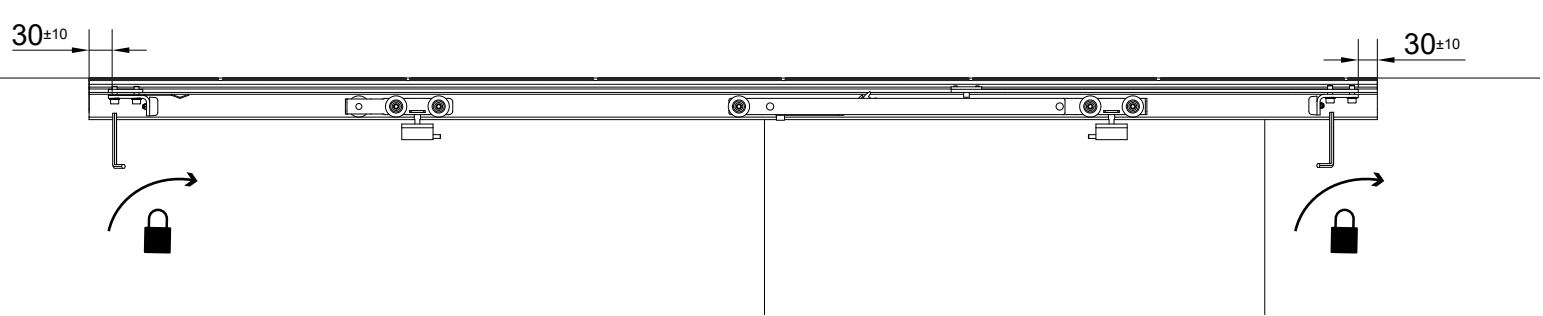

INSTRUCTION DE MONTAGE
MONTAGEANLEITUNG
INSTRUCTIONS FOR ASSEMBLY
INSTRUCCIONES DE MONTAJE

SAF[®]-200

Poids maximal de la porte
Maximales Gewicht der Tür
Maximum weight of the door
Peso máximo de la puerta

200 KG

A X = 145

B X = 220

A

B