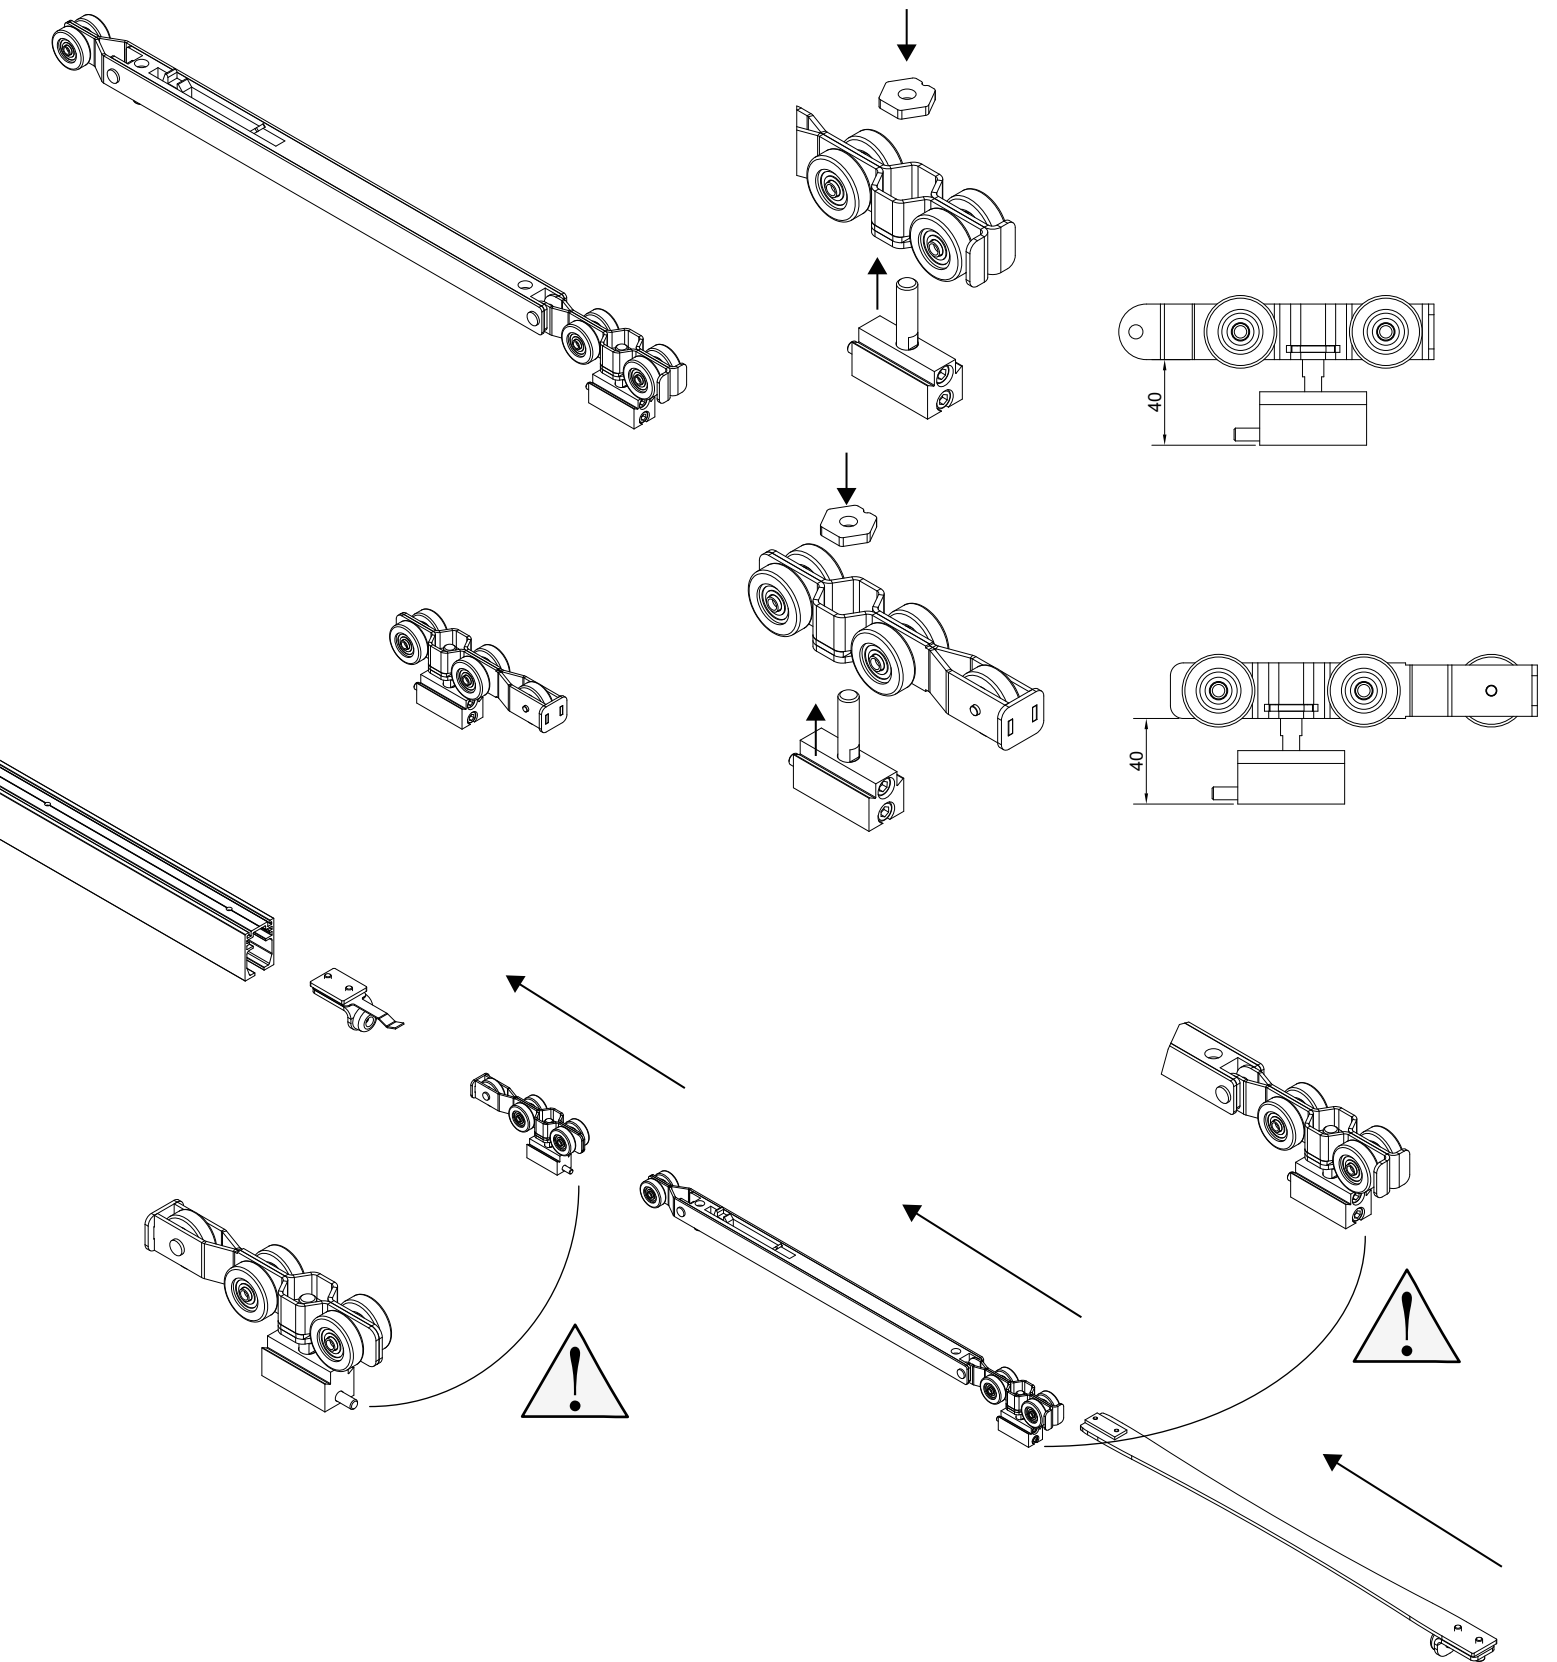

INSTRUCTION DE MONTAGE
MONTAGEANLEITUNG
INSTRUCTIONS FOR ASSEMBLY
INSTRUCCIONES DE MONTAJE

SAF[®]-200

Poids maximal de la porte
Maximales Gewicht der Tür
Maximum weight of the door
Peso máximo de la puerta

200 KG

A X = 145

B X = 220

A

B