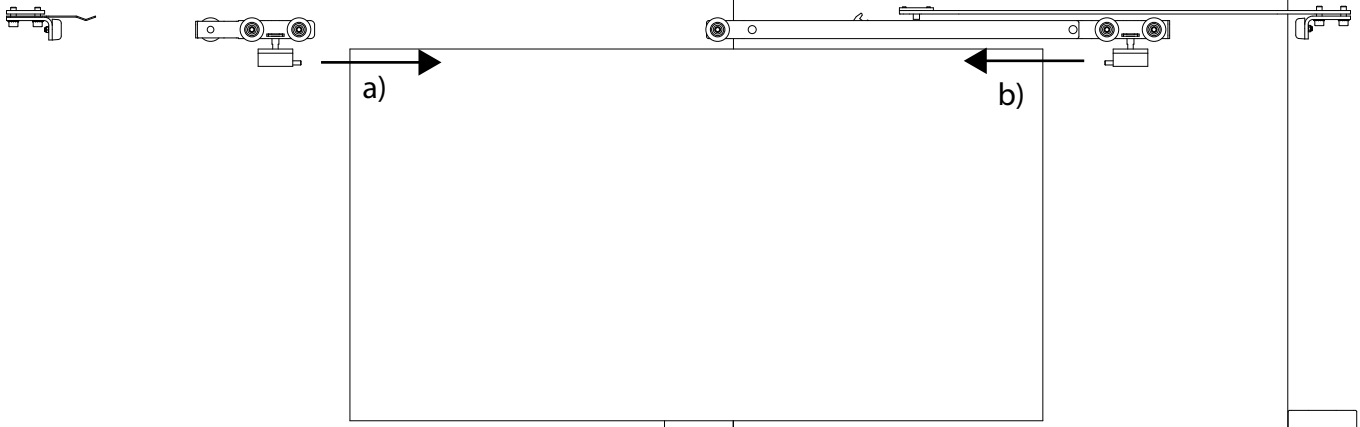

INSTRUCTION DE MONTAGE
MONTAGEANLEITUNG
INSTRUCTIONS FOR ASSEMBLY
INSTRUCCIONES DE MONTAJE

SAF[®]-200

Poids maximal de la porte
Maximales Gewicht der Tür
Maximum weight of the door
Peso máximo de la puerta

200 KG

A X = 145

B X = 220

A

B