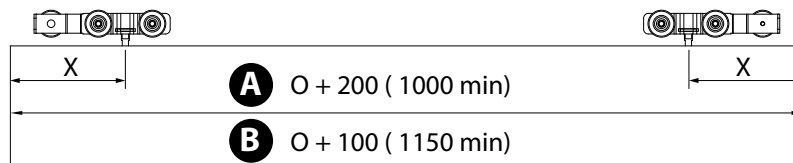

INSTRUCTION DE MONTAGE
MONTAGEANLEITUNG
INSTRUCTIONS FOR ASSEMBLY
INSTRUCCIONES DE MONTAJE

SAF[®]-200

Poids maximal de la porte
Maximales Gewicht der Tür
Maximum weight of the door
Peso máximo de la puerta

200 KG

A X = 145

B X = 220

A

B