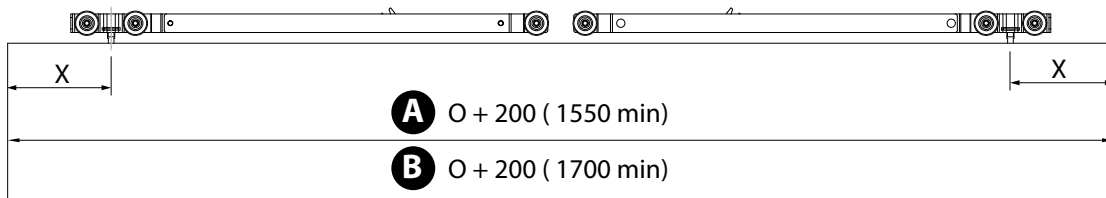

INSTRUCTION DE MONTAGE
MONTAGEANLEITUNG
INSTRUCTIONS FOR ASSEMBLY
INSTRUCCIONES DE MONTAJE

SAF[®]-200

Poids maximal de la porte
Maximales Gewicht der Tür
Maximum weight of the door
Peso máximo de la puerta

200 KG

A X = 145

B X = 220

A

B