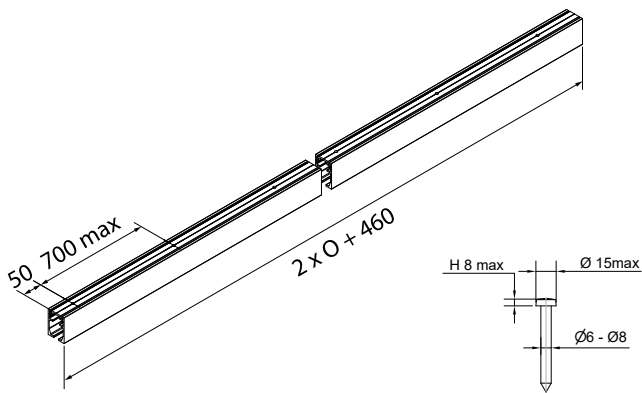

INSTRUCTION DE MONTAGE
MONTAGEANLEITUNG
INSTRUCTIONS FOR ASSEMBLY
INSTRUCCIONES DE MONTAJE

SAF[®]-200

Poids maximal de la porte
Maximales Gewicht der Tür
Maximum weight of the door
Peso máximo de la puerta

200 KG

A X = 145

B X = 220

A

B