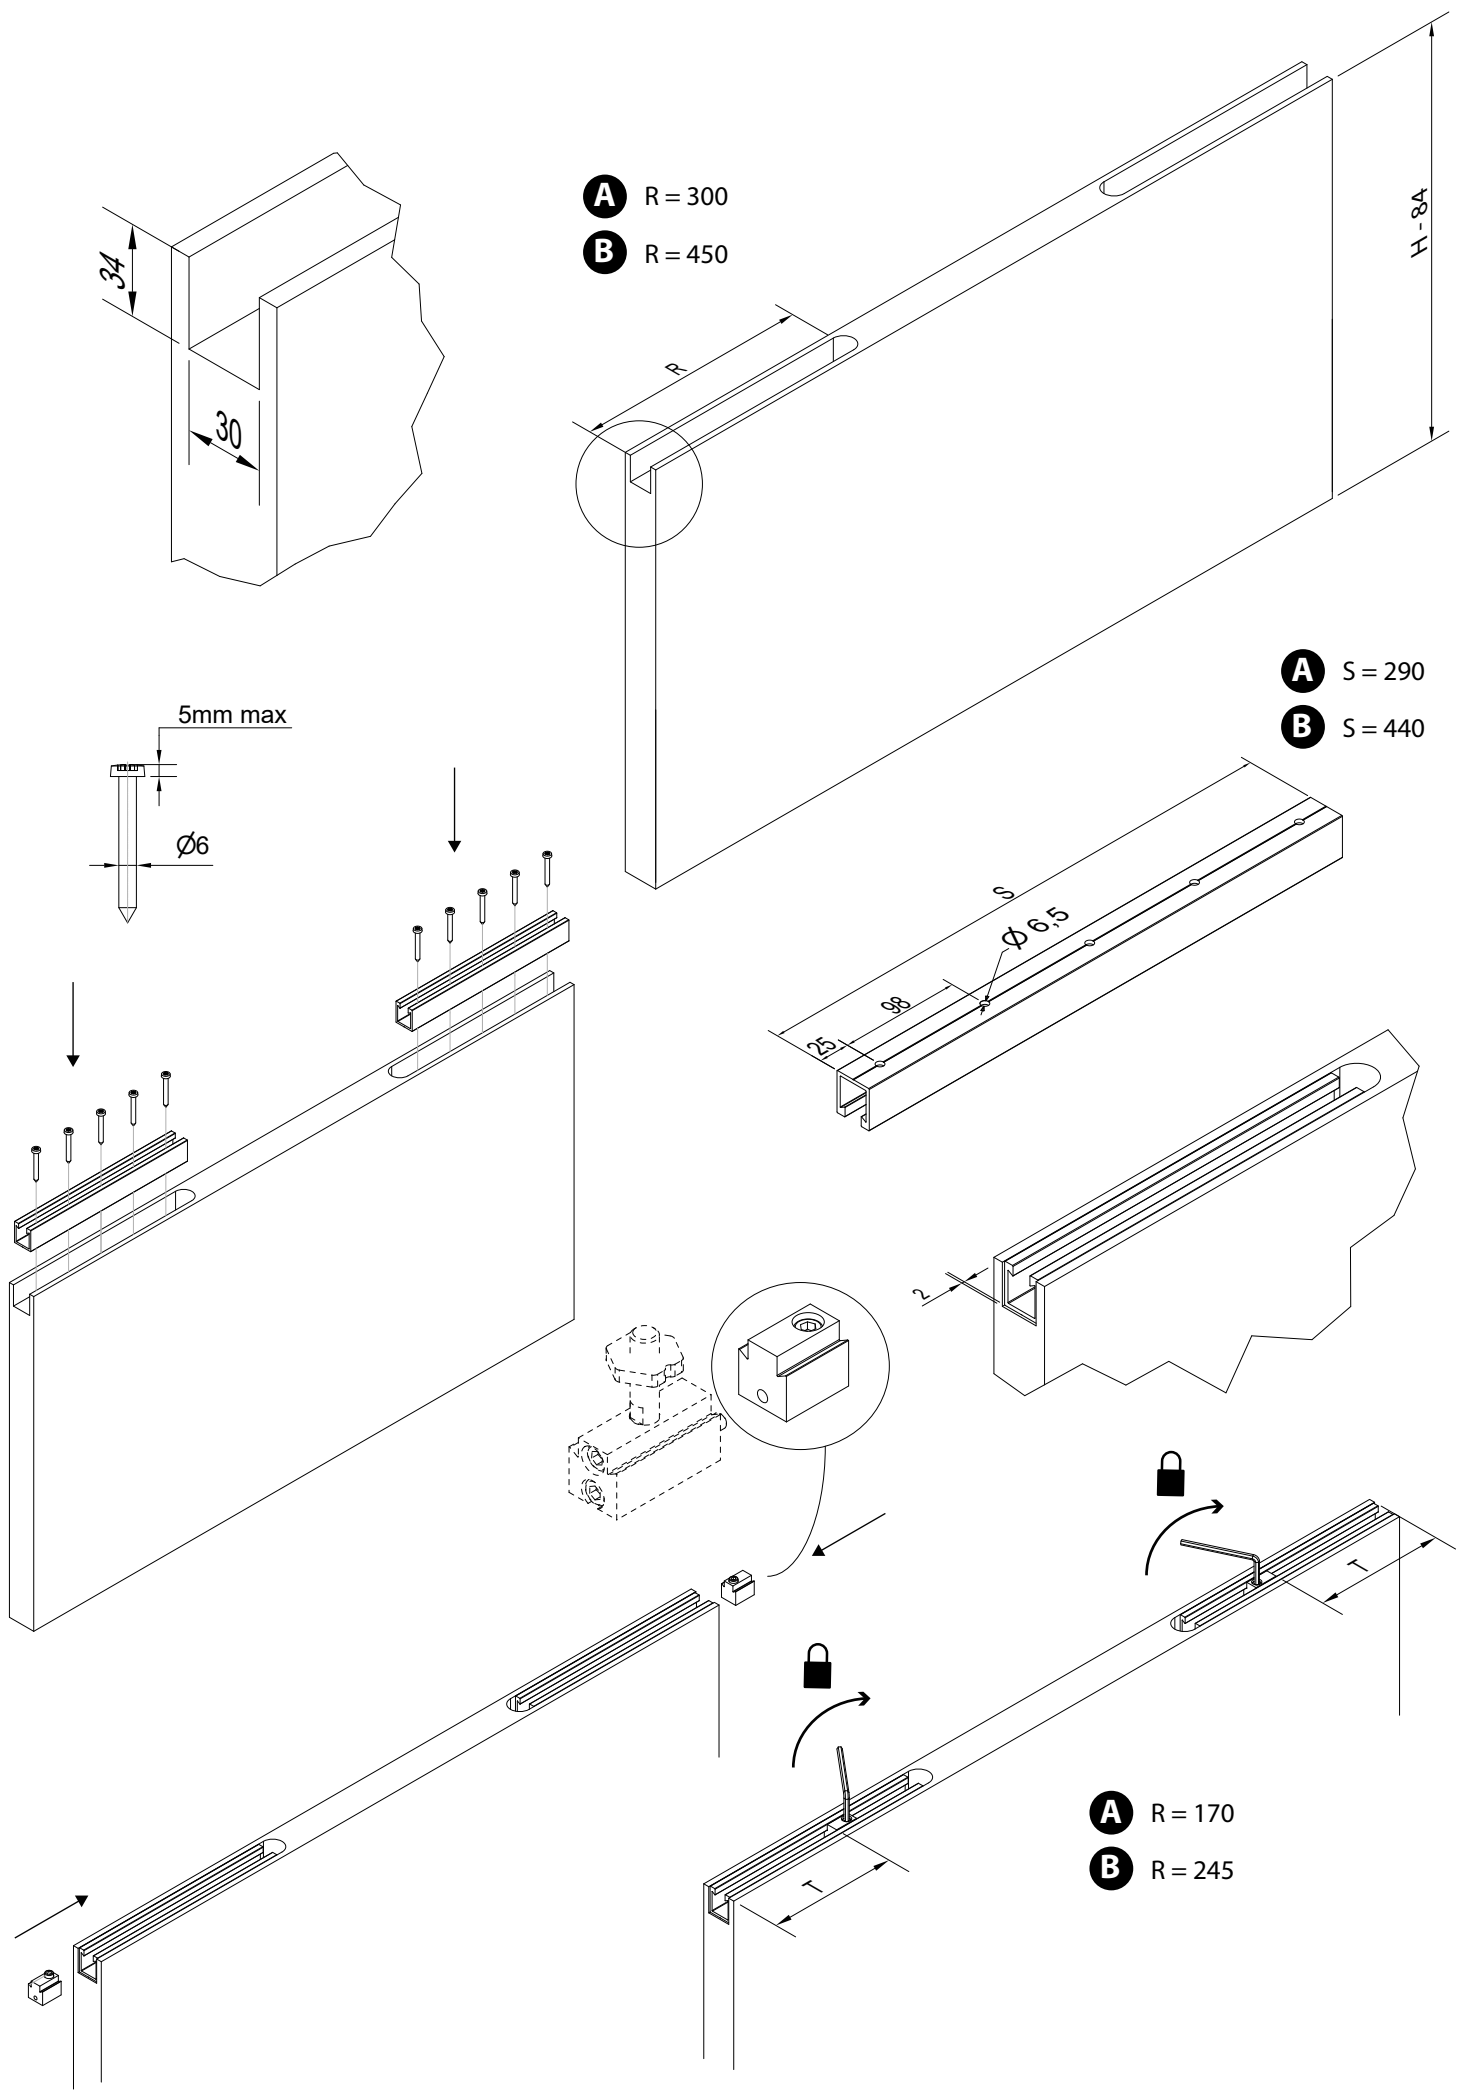

INSTRUCTION DE MONTAGE
MONTAGEANLEITUNG
INSTRUCTIONS FOR ASSEMBLY
INSTRUCCIONES DE MONTAJE

SAF[®]-200

Poids maximal de la porte
Maximales Gewicht der Tür
Maximum weight of the door
Peso máximo de la puerta

200 KG

A X = 145

B X = 220

A

B