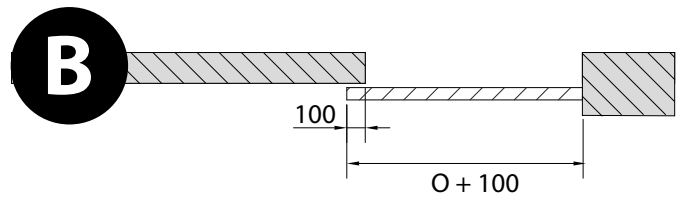

INSTRUCTION DE MONTAGE
MONTAGEANLEITUNG
INSTRUCTIONS FOR ASSEMBLY
INSTRUCCIONES DE MONTAJE

SAF[®]-200

Poids maximal de la porte
Maximales Gewicht der Tür
Maximum weight of the door
Peso máximo de la puerta

200 KG

A X = 145

B X = 220

A

B