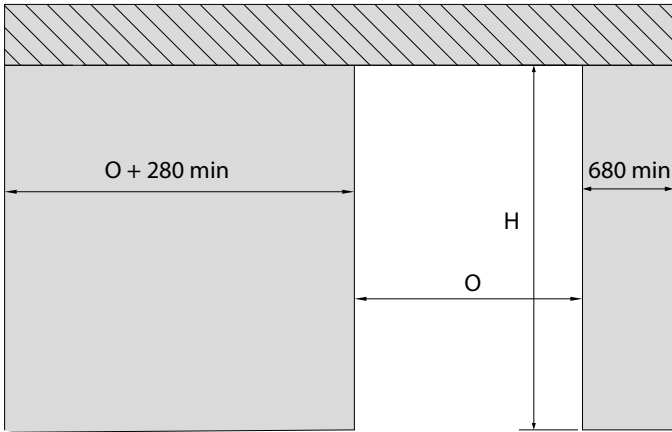

INSTRUCTION DE MONTAGE
MONTAGEANLEITUNG
INSTRUCTIONS FOR ASSEMBLY
INSTRUCCIONES DE MONTAJE

SAF[®]-200

Poids maximal de la porte
Maximales Gewicht der Tür
Maximum weight of the door
Peso máximo de la puerta

200 KG

A X = 145

B X = 220

A

B