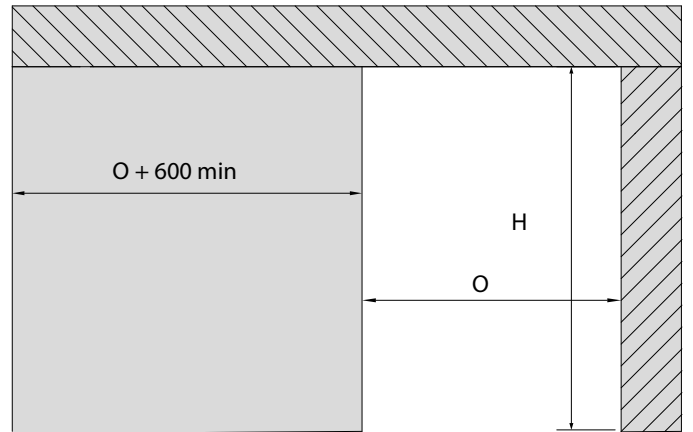

INSTRUCTION DE MONTAGE
MONTAGEANLEITUNG
INSTRUCTIONS FOR ASSEMBLY
INSTRUCCIONES DE MONTAJE

SAF[®]-200

Poids maximal de la porte
Maximales Gewicht der Tür
Maximum weight of the door
Peso máximo de la puerta

200 KG

A X = 145

B X = 220

A

B