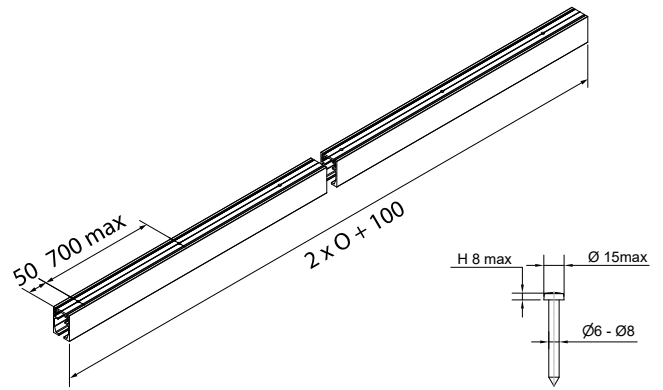

INSTRUCTION DE MONTAGE
MONTAGEANLEITUNG
INSTRUCTIONS FOR ASSEMBLY
INSTRUCCIONES DE MONTAJE

SAF[®]-200

Poids maximal de la porte
Maximales Gewicht der Tür
Maximum weight of the door
Peso máximo de la puerta

200 KG

A X = 145

B X = 220

A

B