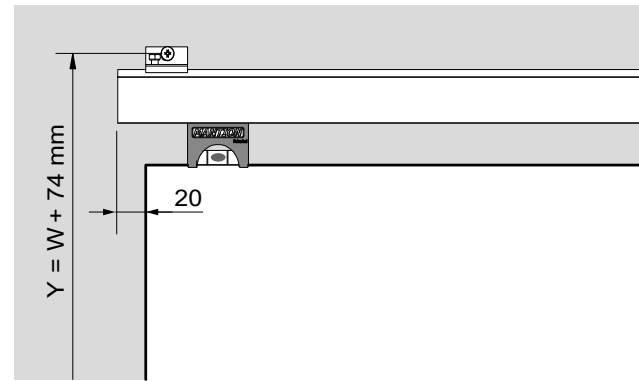

INSTRUCTIONS DE MONTAGE  
MONTAGEANLEITUNG  
INSTRUCTIONS FOR ASSEMBLY  
INSTRUCCIONES DE MONTAJE

SAF®80A  
SAF10-80

Réf. Kit Set nb / Art.-Nr.	B (mm)	L (mm)	R (mm)
SAF10-80-195	655 < B < 925	730 < L < 1000	R = (2 x L) - 50
SAF10-80-300	925 < B < 1445	1000 < L < 1520	
13108/600	1455 ≤ B < 2945	1520 < L < 3020	