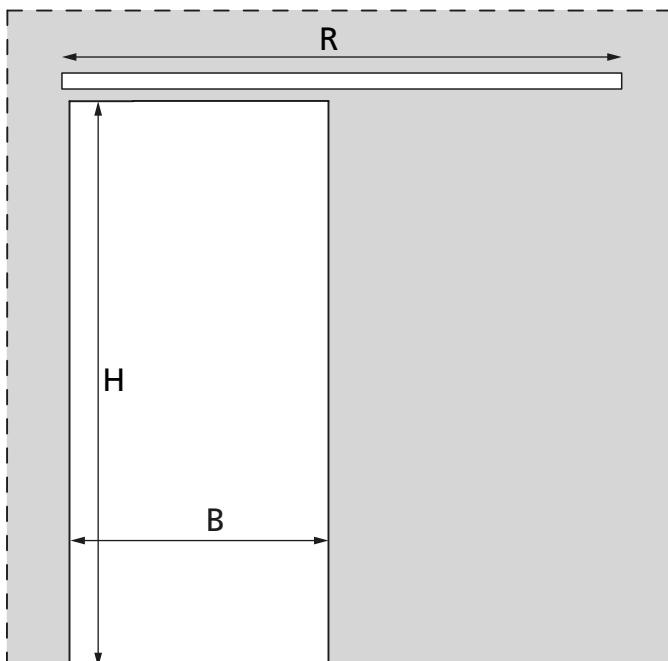

Vidéo de montage
Mounting video