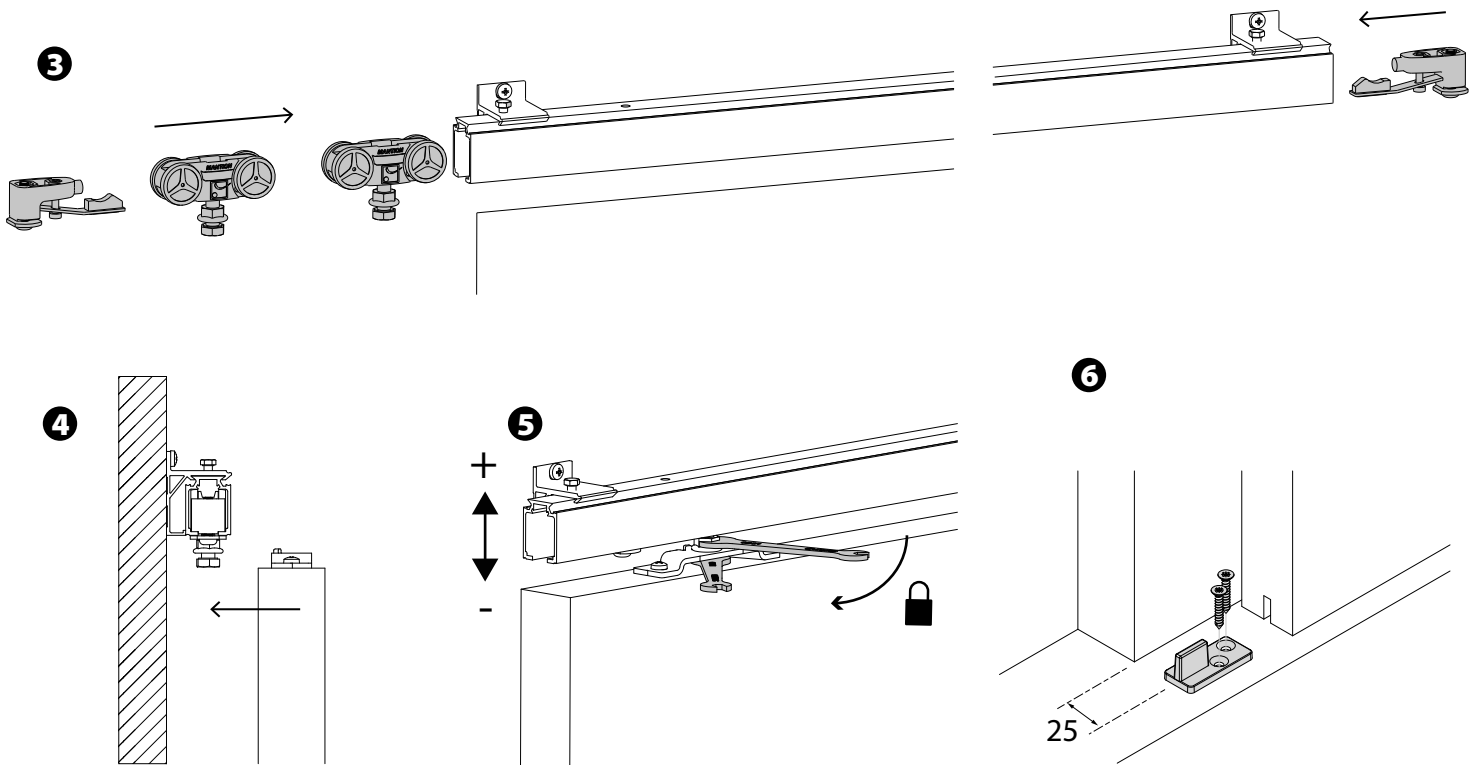

SAF®80A
SAF10-80