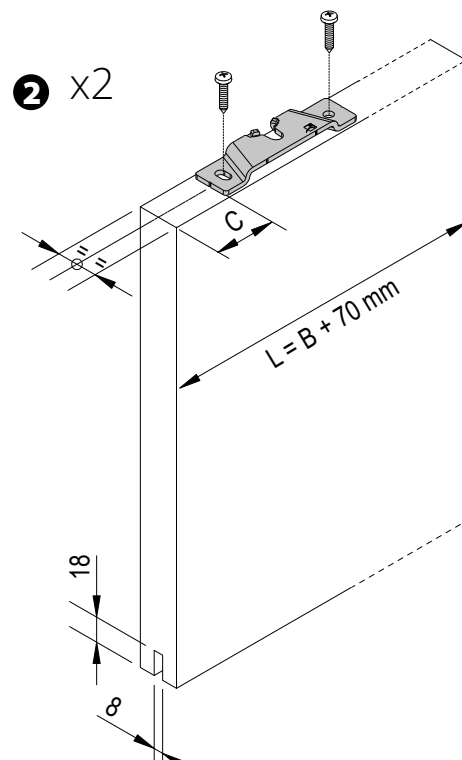

INSTRUCTIONS DE MONTAGE  
MONTAGEANLEITUNG  
INSTRUCTIONS FOR ASSEMBLY  
INSTRUCCIONES DE MONTAJE

SAF®80A  
SAF10-80

Réf. Kit Set nb / Art.-Nr.	B (mm)	L (mm)	R (mm)
SAF10-80-195	655 < B < 925	730 < L < 1000	R = (2 x L) - 50
SAF10-80-300	925 < B < 1445	1000 < L < 1520	
13108/600	1455 ≤ B < 2945	1520 < L < 3020	

Butée / Stop / Stopper	C (mm)
11213	30
11213S40 / 11213S80	75
M65S / M66S / M67S	10

Vidéo de montage  
Mounting video

INSTRUCTIONS DE MONTAGE  
MONTAGEANLEITUNG  
INSTRUCTIONS FOR ASSEMBLY  
INSTRUCCIONES DE MONTAJE