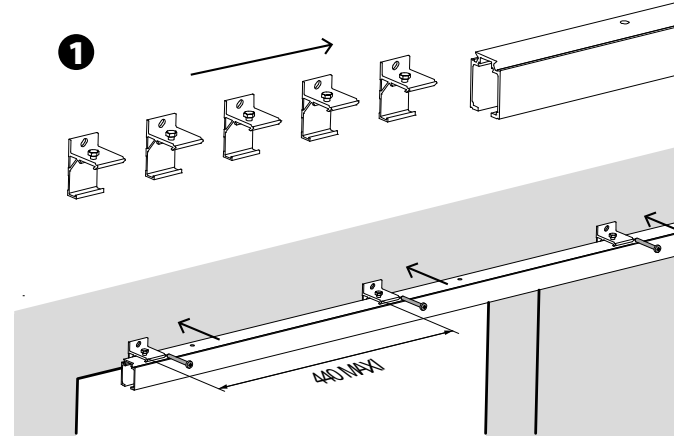

INSTRUCTIONS DE MONTAGE  
MONTAGEANLEITUNG  
INSTRUCTIONS FOR ASSEMBLY  
INSTRUCCIONES DE MONTAJE

SAF®80A  
SAF10-80

Réf. Kit Set nb / Art.-Nr.	B (mm)	L (mm)	R (mm)
SAF10-80-195	655 < B < 925	730 < L < 1000	R = (2 x L) - 50
SAF10-80-300	925 < B < 1445	1000 < L < 1520	
13108/600	1455 ≤ B < 2945	1520 < L < 3020	

Butée / Stop / Stopper	C (mm)
11213	30
11213S40 / 11213S80	75
M65S / M66S / M67S	10

Vidéo de montage  
Mounting video

INSTRUCTIONS DE MONTAGE  
MONTAGEANLEITUNG  
INSTRUCTIONS FOR ASSEMBLY  
INSTRUCCIONES DE MONTAJE