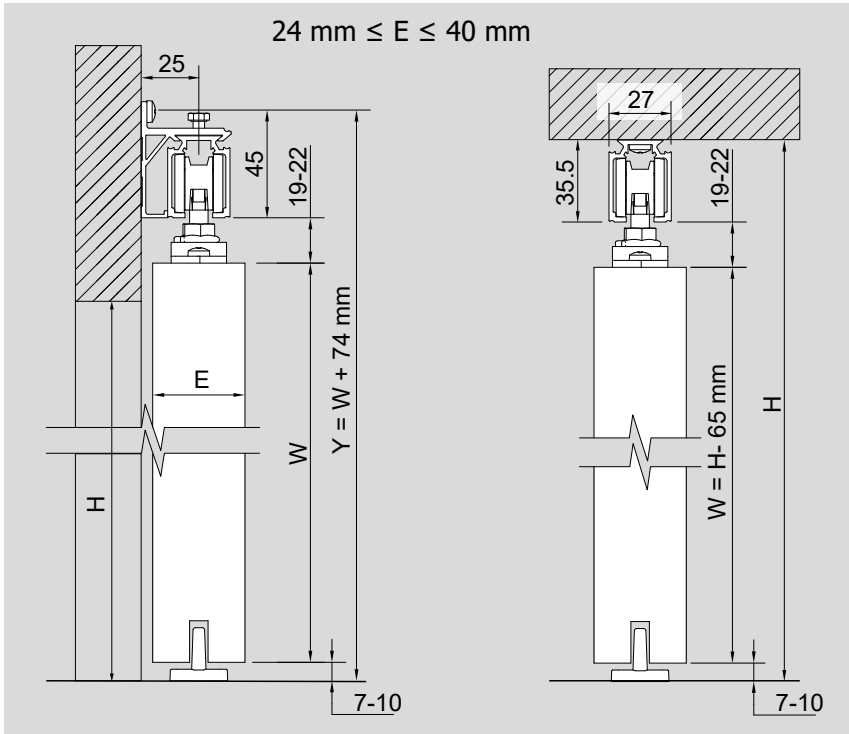

INSTRUCTIONS DE MONTAGE  
MONTAGEANLEITUNG  
INSTRUCTIONS FOR ASSEMBLY  
INSTRUCCIONES DE MONTAJE

SAF®80A  
SAF10-80

Réf. Kit Set nb / Art.-Nr.	B (mm)	L (mm)	R (mm)
SAF10-80-195	655 < B < 925	730 < L < 1000	R = (2 x L) - 50
SAF10-80-300	925 < B < 1445	1000 < L < 1520	
13108/600	1455 ≤ B < 2945	1520 < L < 3020	

Butée / Stop / Stopper	C (mm)
11213	30
11213S40 / 11213S80	75
M65S / M66S / M67S	10

Vidéo de montage  
Mounting video

INSTRUCTIONS DE MONTAGE  
MONTAGEANLEITUNG  
INSTRUCTIONS FOR ASSEMBLY  
INSTRUCCIONES DE MONTAJE