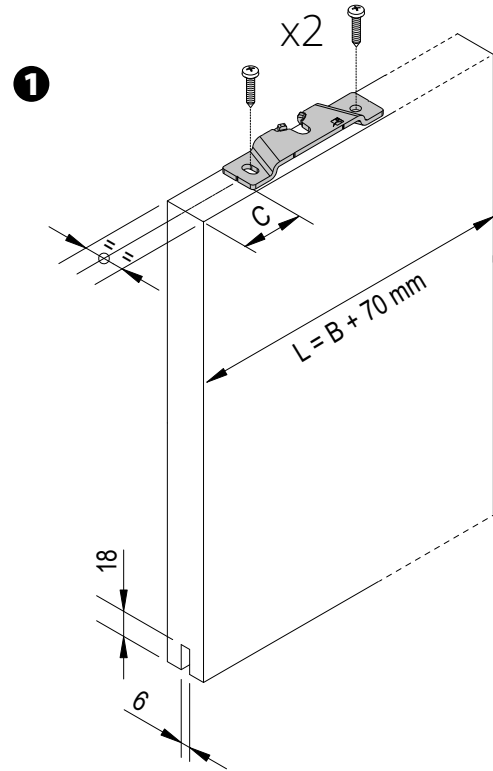

INSTRUCTIONS DE MONTAGE
 MONTAGEANLEITUNG
 INSTRUCTIONS FOR ASSEMBLY
 INSTRUCCIONES DE MONTAJE

3 660720 123334

SAF®
81-120KG

Réf. Kit Set nb / Art.-Nr.	B (mm)	L (mm)	R (mm)
SAF81-120-300	925 < B < 1445	1000 < L < 1520	R = (2 x L) - 50
13312/600	1455 ≤ B < 2945	1520 < L < 3020	

Butée / Stop / Stopper	C (mm)
11213	30
M68S	10

INSTRUCTIONS DE MONTAGE
 MONTAGEANLEITUNG
 INSTRUCTIONS FOR ASSEMBLY
 INSTRUCCIONES DE MONTAJE

3 660720 123334

SAF®
81-120KG

OPTIONS :