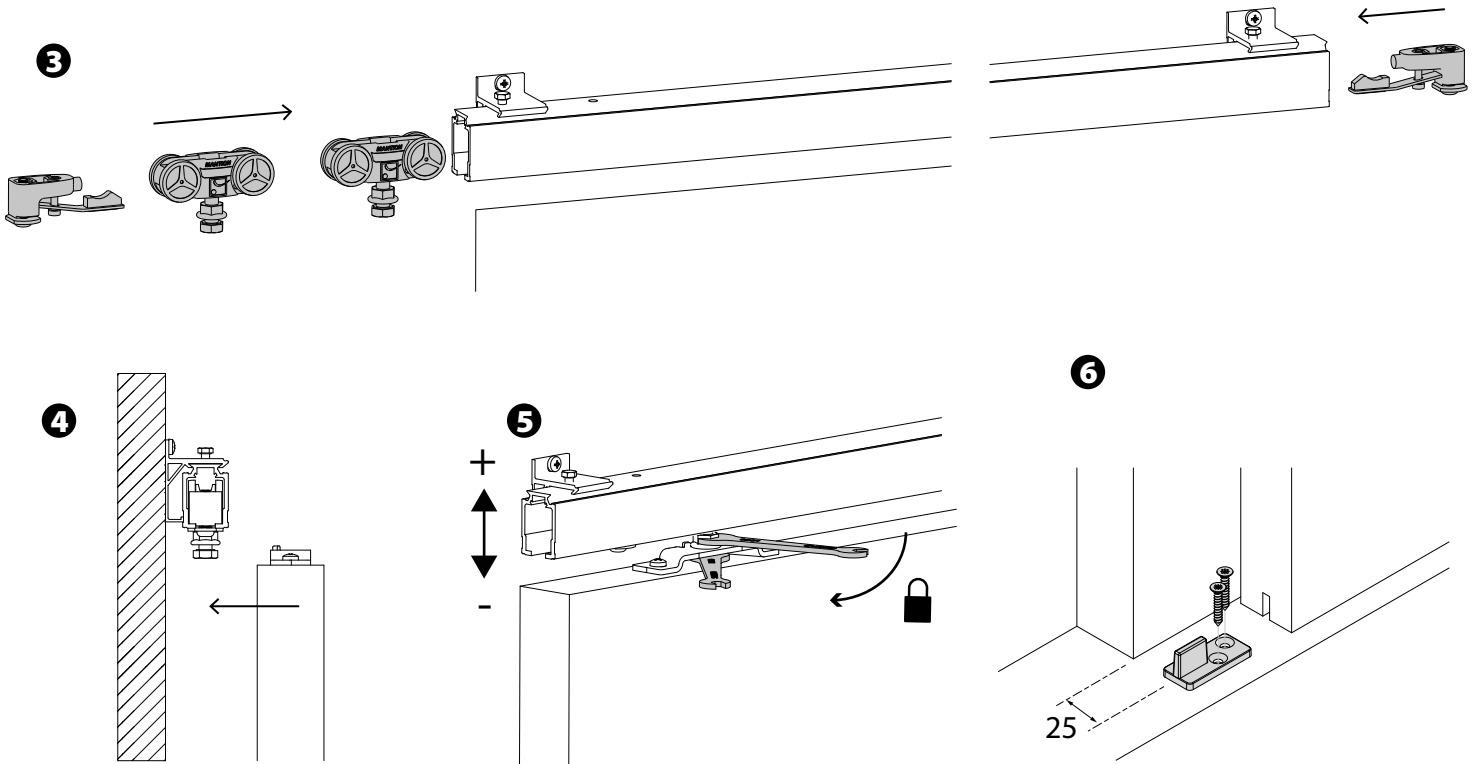

INSTRUCTIONS DE MONTAGE
 MONTAGEANLEITUNG
 INSTRUCTIONS FOR ASSEMBLY
 INSTRUCCIONES DE MONTAJE

3 660720 123334

SAF®
81-120KG

Réf. Kit Set nb / Art.-Nr.	B (mm)	L (mm)	R (mm)
SAF81-120-300	925 < B < 1445	1000 < L < 1520	R = (2 x L) - 50
13312/600	1455 ≤ B < 2945	1520 < L < 3020	

Butée / Stop / Stopper	C (mm)
11213	30
M68S	10

INSTRUCTIONS DE MONTAGE
 MONTAGEANLEITUNG
 INSTRUCTIONS FOR ASSEMBLY
 INSTRUCCIONES DE MONTAJE

3 660720 123334

SAF®
81-120KG

OPTIONS :