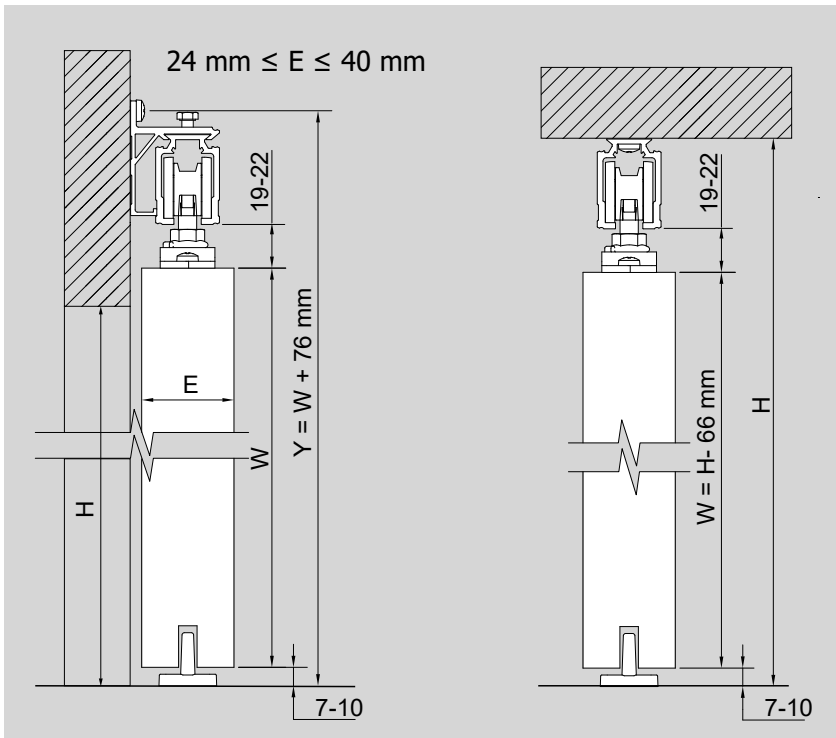

INSTRUCTIONS DE MONTAGE
 MONTAGEANLEITUNG
 INSTRUCTIONS FOR ASSEMBLY
 INSTRUCCIONES DE MONTAJE

3 660720 123334

SAF®
81-120KG

Réf. Kit Set nb / Art.-Nr.	B (mm)	L (mm)	R (mm)
SAF81-120-300	925 < B < 1445	1000 < L < 1520	R = (2 x L) - 50
13312/600	1455 ≤ B < 2945	1520 < L < 3020	

Butée / Stop / Stopper	C (mm)
11213	30
M68S	10

INSTRUCTIONS DE MONTAGE
 MONTAGEANLEITUNG
 INSTRUCTIONS FOR ASSEMBLY
 INSTRUCCIONES DE MONTAJE

3 660720 123334

SAF®
81-120KG

OPTIONS :