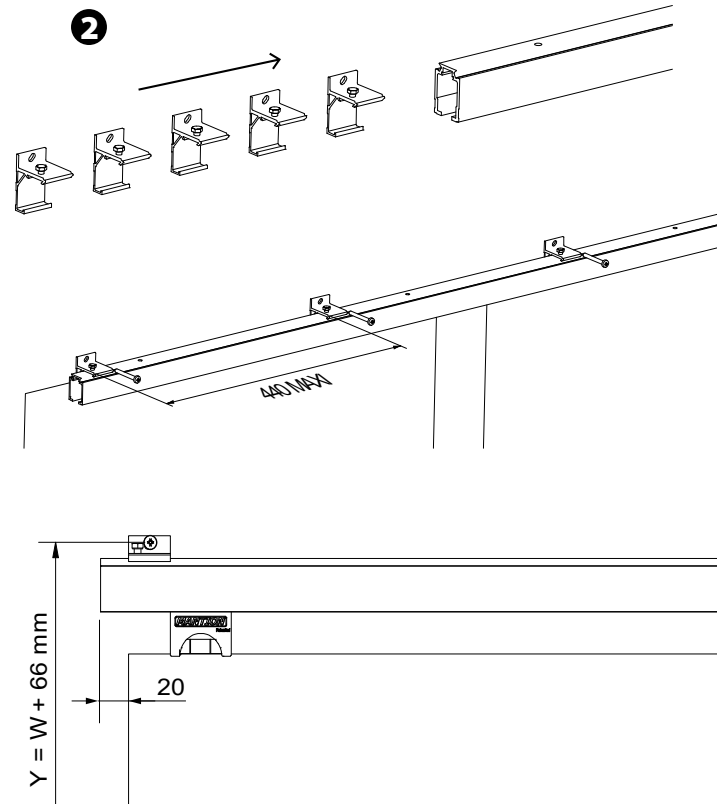

INSTRUCTIONS DE MONTAGE
 MONTAGEANLEITUNG
 INSTRUCTIONS FOR ASSEMBLY
 INSTRUCCIONES DE MONTAJE

3 660720 123334

SAF®
81-120KG

Réf. Kit Set nb / Art.-Nr.	B (mm)	L (mm)	R (mm)
SAF81-120-300	925 < B < 1445	1000 < L < 1520	R = (2 x L) - 50
13312/600	1455 ≤ B < 2945	1520 < L < 3020	

Butée / Stop / Stopper	C (mm)
11213	30
M68S	10

INSTRUCTIONS DE MONTAGE
 MONTAGEANLEITUNG
 INSTRUCTIONS FOR ASSEMBLY
 INSTRUCCIONES DE MONTAJE

3 660720 123334

SAF®
81-120KG

OPTIONS :