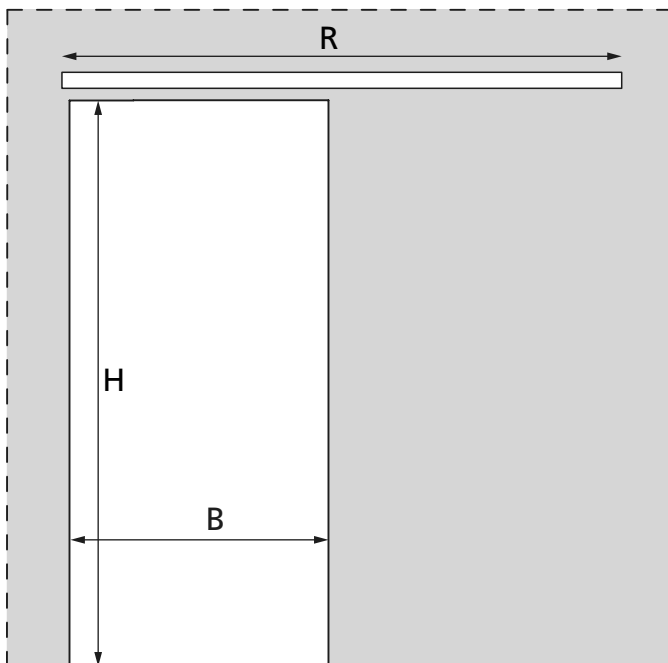

INSTRUCTIONS DE MONTAGE
 MONTAGEANLEITUNG
 INSTRUCTIONS FOR ASSEMBLY
 INSTRUCCIONES DE MONTAJE

3 660720 123334

SAF®
81-120KG

Réf. Kit Set nb / Art.-Nr.	B (mm)	L (mm)	R (mm)
SAF81-120-300	925 < B < 1445	1000 < L < 1520	R = (2 x L) - 50
13312/600	1455 ≤ B < 2945	1520 < L < 3020	

Butée / Stop / Stopper	C (mm)
11213	30
M68S	10

INSTRUCTIONS DE MONTAGE
 MONTAGEANLEITUNG
 INSTRUCTIONS FOR ASSEMBLY
 INSTRUCCIONES DE MONTAJE

3 660720 123334

SAF®
81-120KG

OPTIONS :