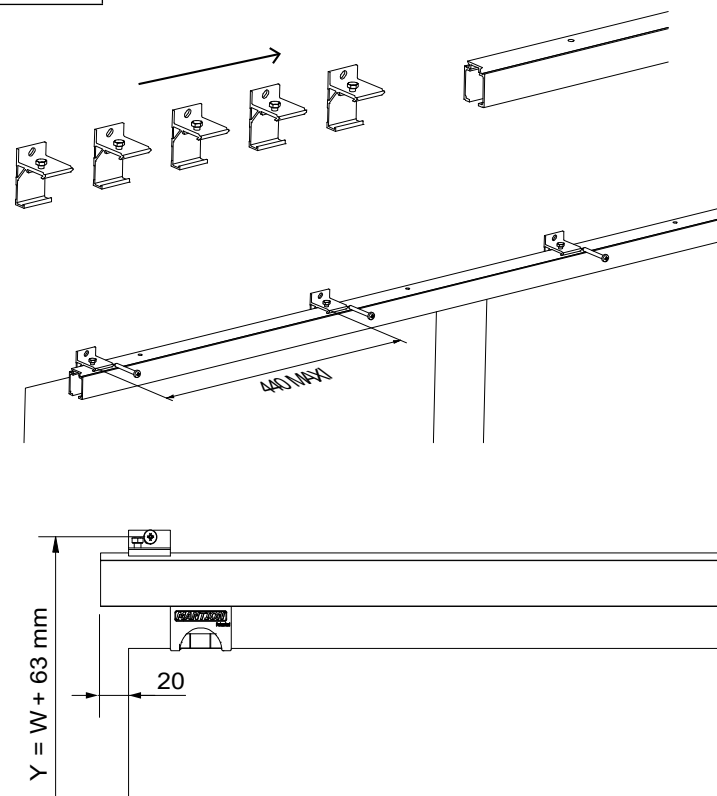

INSTRUCTIONS DE MONTAGE
 MONTAGEANLEITUNG
 INSTRUCTIONS FOR ASSEMBLY
 INSTRUCCIONES DE MONTAJE

SAF®
10-80KG

Réf. Kit Set nb / Art.-Nr.		B (mm)	L (mm)	R (mm)
SAF10-80-195-1	10-20 KG	655 < B < 925	730 < L < 1000	R = (2 x L) - 50
SAF10-80-195-2	21-60 KG	655 < B < 925	730 < L < 1000	
SAF10-80-195-3	61-80 KG	655 < B < 925	730 < L < 1000	
SAF10-80-300-3	61-80 KG	925 < B < 1445	1000 < L < 1520	
SAF10-80-300-3C	61-80 KG	925 < B < 1445	1000 < L < 1520	

Butée / Stop / Stopper	C (mm)
11213	30
M65S / M66S / M67S	10

INSTRUCTIONS DE MONTAGE
 MONTAGEANLEITUNG
 INSTRUCTIONS FOR ASSEMBLY
 INSTRUCCIONES DE MONTAJE

3 660720 126076

SAF®
10-80KG

Butée / Stop	W1 (mm)
M65S / M66S	700 Min
M67S	700 Min

Butée / Stop	W2 (mm)
M65S / M66S	830 Min
M67S	870 Min