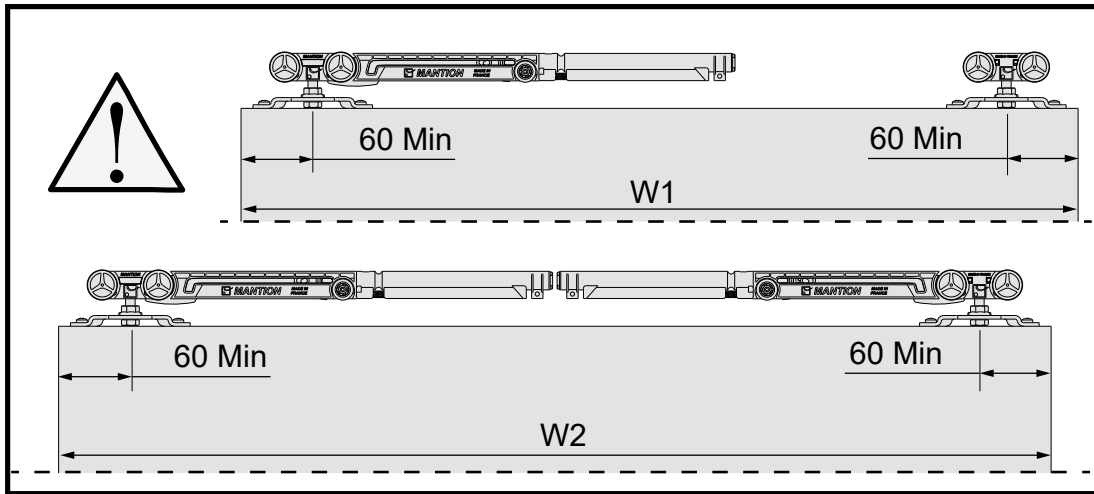

INSTRUCTIONS DE MONTAGE
 MONTAGEANLEITUNG
 INSTRUCTIONS FOR ASSEMBLY
 INSTRUCCIONES DE MONTAJE

SAF®
10-80KG

Réf. Kit Set nb / Art.-Nr.		B (mm)	L (mm)	R (mm)
SAF10-80-195-1	10-20 KG	655 < B < 925	730 < L < 1000	R = (2 x L) - 50
SAF10-80-195-2	21-60 KG	655 < B < 925	730 < L < 1000	
SAF10-80-195-3	61-80 KG	655 < B < 925	730 < L < 1000	
SAF10-80-300-3	61-80 KG	925 < B < 1445	1000 < L < 1520	
SAF10-80-300-3C	61-80 KG	925 < B < 1445	1000 < L < 1520	

Butée / Stop / Stopper	C (mm)
11213	30
M65S / M66S / M67S	10

INSTRUCTIONS DE MONTAGE
 MONTAGEANLEITUNG
 INSTRUCTIONS FOR ASSEMBLY
 INSTRUCCIONES DE MONTAJE

3 660720 126076

SAF®
10-80KG

Butée / Stop	W1 (mm)
M65S / M66S	700 Min
M67S	700 Min