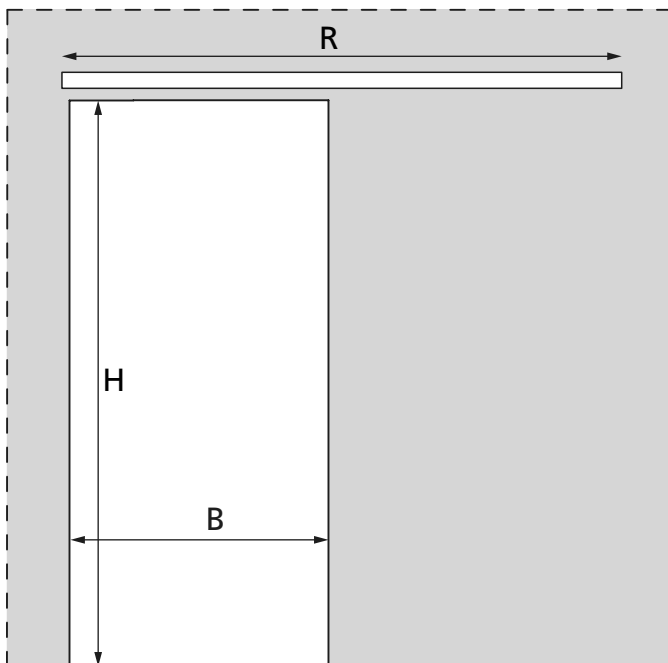

INSTRUCTIONS DE MONTAGE
 MONTAGEANLEITUNG
 INSTRUCTIONS FOR ASSEMBLY
 INSTRUCCIONES DE MONTAJE

SAF®
10-80KG

Réf. Kit Set nb / Art.-Nr.		B (mm)	L (mm)	R (mm)
SAF10-80-195-1	10-20 KG	655 < B < 925	730 < L < 1000	R = (2 x L) - 50
SAF10-80-195-2	21-60 KG	655 < B < 925	730 < L < 1000	
SAF10-80-195-3	61-80 KG	655 < B < 925	730 < L < 1000	
SAF10-80-300-3	61-80 KG	925 < B < 1445	1000 < L < 1520	
SAF10-80-300-3C	61-80 KG	925 < B < 1445	1000 < L < 1520	

Butée / Stop / Stopper	C (mm)
11213	30
M65S / M66S / M67S	10

INSTRUCTIONS DE MONTAGE
 MONTAGEANLEITUNG
 INSTRUCTIONS FOR ASSEMBLY
 INSTRUCCIONES DE MONTAJE

3 660720 126076

SAF®
10-80KG

Butée / Stop	W1 (mm)
M65S / M66S	700 Min
M67S	700 Min