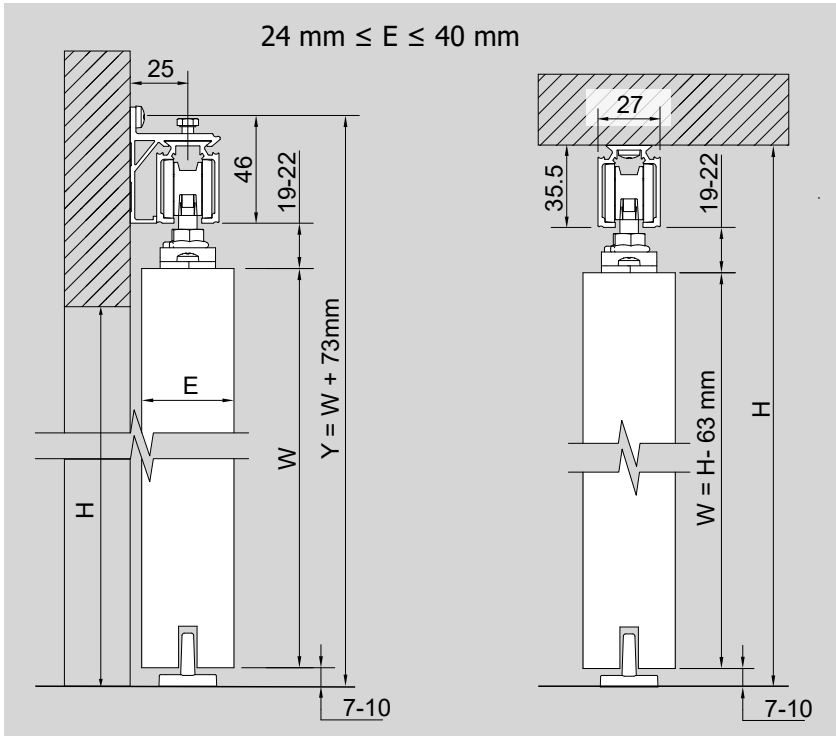

INSTRUCTIONS DE MONTAGE
 MONTAGEANLEITUNG
 INSTRUCTIONS FOR ASSEMBLY
 INSTRUCCIONES DE MONTAJE

SAF®
10-80KG

Réf. Kit Set nb / Art.-Nr.		B (mm)	L (mm)	R (mm)
SAF10-80-195-1	10-20 KG	655 < B < 925	730 < L < 1000	R = (2 x L) - 50
SAF10-80-195-2	21-60 KG	655 < B < 925	730 < L < 1000	
SAF10-80-195-3	61-80 KG	655 < B < 925	730 < L < 1000	
SAF10-80-300-3	61-80 KG	925 < B < 1445	1000 < L < 1520	
SAF10-80-300-3C	61-80 KG	925 < B < 1445	1000 < L < 1520	

Butée / Stop / Stopper	C (mm)
11213	30
M65S / M66S / M67S	10

INSTRUCTIONS DE MONTAGE
 MONTAGEANLEITUNG
 INSTRUCTIONS FOR ASSEMBLY
 INSTRUCCIONES DE MONTAJE

3 660720 126076

SAF®
10-80KG

Butée / Stop	W1 (mm)
M65S / M66S	700 Min
M67S	700 Min