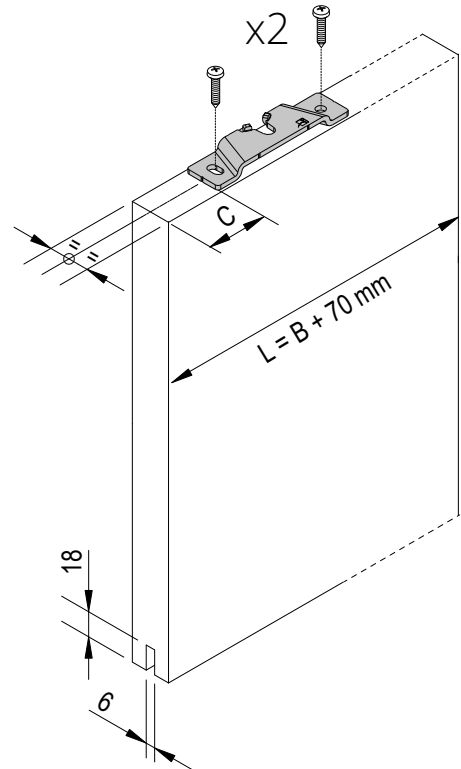

INSTRUCTIONS DE MONTAGE
 MONTAGEANLEITUNG
 INSTRUCTIONS FOR ASSEMBLY
 INSTRUCCIONES DE MONTAJE

SAF®
10-80KG

Réf. Kit Set nb / Art.-Nr.		B (mm)	L (mm)	R (mm)
SAF10-80-195-1	10-20 KG	655 < B < 925	730 < L < 1000	R = (2 x L) - 50
SAF10-80-195-2	21-60 KG	655 < B < 925	730 < L < 1000	
SAF10-80-195-3	61-80 KG	655 < B < 925	730 < L < 1000	
SAF10-80-300-3	61-80 KG	925 < B < 1445	1000 < L < 1520	
SAF10-80-300-3C	61-80 KG	925 < B < 1445	1000 < L < 1520	

Butée / Stop / Stopper	C (mm)
11213	30
M65S / M66S / M67S	10

INSTRUCTIONS DE MONTAGE
 MONTAGEANLEITUNG
 INSTRUCTIONS FOR ASSEMBLY
 INSTRUCCIONES DE MONTAJE

3 660720 126076

SAF®
10-80KG

Butée / Stop	W1 (mm)
M65S / M66S	700 Min
M67S	700 Min