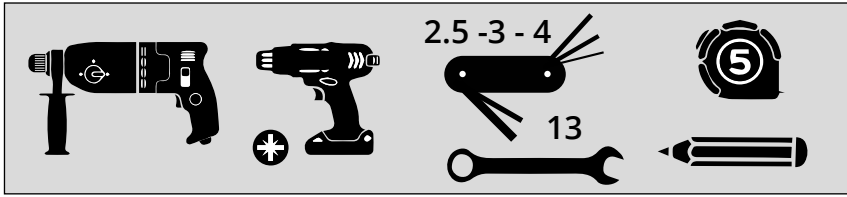

INSTRUCTION DE MONTAGE  
MONTAGEANLEITUNG  
INSTRUCTIONS FOR ASSEMBLY  
INSTRUCCIONES DE MONTAJE

# WIDOODR

NM\_WIDOW\_005

PORTE D'INTÉRIEUR MOTORISÉE  
INNENTÜR MIT ELEKTRO-ANTRIEB  
INTERIOR AUTOMATIC DOOR  
PUERTA DE INTERIOR MOTORIZADA