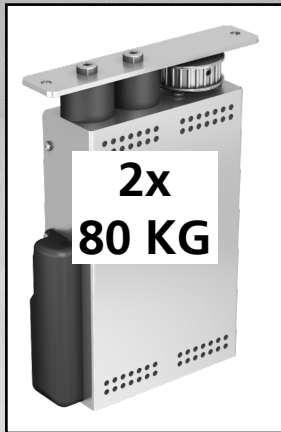

# WIDOODR

NM\_WIDOW\_005

PORTE D'INTÉRIEUR MOTORISÉE  
INNENTÜR MIT ELEKTRO-ANTRIEB  
INTERIOR AUTOMATIC DOOR  
PUERTA DE INTERIOR MOTORIZADA