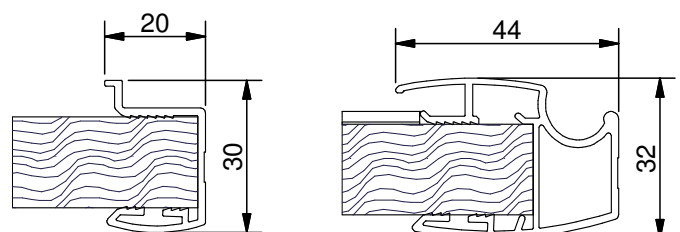

L'ensemble des produits à fixer sont percés pour une mise en oeuvre rapide.

H Panneau *

***Sans amortisseur**

HP = Hauteur - 35mm ±5 mm

***Avec amortisseur**

HP = Hauteur - 44mm ±1 mm

LARGEUR FINIE PANNEAUX :

CAPACITÉ/PORTE :
RAIL :
DÉPLACEMENT :

55 Kg
ALUMINIUM
DROIT

Système coulissant pour portes de placard pour panneaux ép. 18 mm

COMPOSITION DES ENSEMBLES

	1 rail de guidage haut
	1 rail de guidage bas + carter (cache vis)
	Profil de finition pour le bas du panneau (2m)
	Guides haut PICO 59
	Montures PICO 59
Vis de pose et notice de montage	

ENSEMBLES conditionnés en tube PET

Désignation	Finition	Réf.
Ensemble pour baie 2 m de largeur à 2 panneaux	Aluminium anodisé	72/200A
	Laqué blanc RAL 9016	72/200B
Ensemble pour baie 3 m de largeur à 3 panneaux	Aluminium anodisé	72/300A
	Laqué blanc RAL 9016	72/300B

POIGNEES longueur 2.80 m pour panneau 18 mm

Modèle	Finition	Réf.
	Aluminium anodisé	71E18/280A
	Laqué blanc RAL 9016	71E18/280B
	Aluminium anodisé	71H18/280A
	Laqué blanc RAL 9016	71H18/280B

REFERENCES AU DETAIL