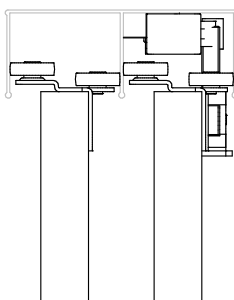

REFERENCES AU DETAIL

	Désignation	Réf.
	JEU DE RAILS HAUT ET BAS, longueur 6 m Jeu de rails + cache vis aluminium anodisé Jeu de rails + cache vis laqué blanc RAL 9016	70/600A 70/600B
	GARNITURE (pour une porte) - 2 guides hauts PICO 59 - 2 montures PICO 59 - Vis de pose et notice de montage	PICO59

ACCESSOIRES

	Désignation	Réf.
	PROFIL DE FINITION, longueur 2m Profil aluminium anodisé Profil laqué blanc RAL 9016	61T/200A 61T/200B
	Brosse d'étanchéité adhésive (12 m) Poils courts - 5 mm	63A5/1200
	Brosse d'étanchéité adhésive (12 m) Poils longs - 15 mm Poils longs - 20 mm Poils longs - 25 mm	63A15/1200 63A20/1200 63A25/1200
	Amortisseur ferme porte Doigt d'entraînement + 2 plots d'écartements Vis de fixation & notice de montage	66AFP3
	Kit sous pente angle de 17 à 59° Vis de fixation & notice de montage	66KSP

Amortisseur ferme porte