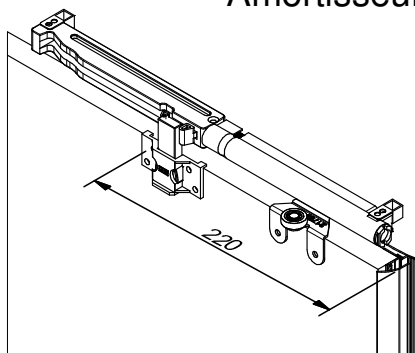

REFERENCES AU DETAIL

	Désignation	Réf.
	JEU DE RAILS HAUT ET BAS, longueur 6 m Jeu de rails + cache vis aluminium anodisé Jeu de rails + cache vis laqué blanc RAL 9016	70/600A 70/600B
	GARNITURE (pour une porte) - 2 guides hauts PICO 59 - 2 montures PICO 59 - Vis de pose et notice de montage	PICO59

ACCESSOIRES

	Désignation	Réf.
	PROFIL DE FINITION, longueur 2m Profil aluminium anodisé Profil laqué blanc RAL 9016	61T/200A 61T/200B
	Brosse d'étanchéité adhésive (12 m) Poils courts - 5 mm	63A5/1200
	Brosse d'étanchéité adhésive (12 m) Poils longs - 15 mm Poils longs - 20 mm Poils longs - 25 mm	63A15/1200 63A20/1200 63A25/1200
	Amortisseur ferme porte Doigt d'entraînement + 2 plots d'écartements Vis de fixation & notice de montage	66AFP3
	Kit sous pente angle de 17 à 59° Vis de fixation & notice de montage	66KSP

Amortisseur ferme porte

Brosses d'étanchéité