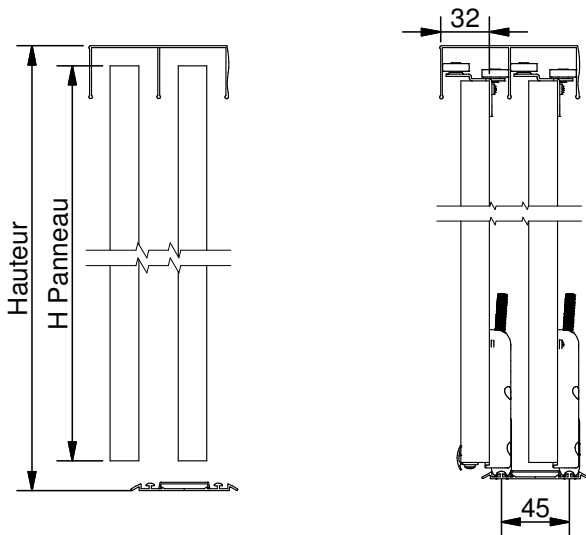

L'ensemble des produits à fixer sont percés pour une mise en oeuvre rapide.

H Panneau *

***Sans amortisseur**

HP = Hauteur - 35mm ±5 mm

***Avec amortisseur**

HP = Hauteur - 44mm ±1 mm

LARGEUR FINIE PANNEAUX :

CAPACITÉ/PORTE :
RAIL :
DÉPLACEMENT :

55 Kg
ALUMINIUM
DROIT

Système coulissant pour portes de placard pour panneaux ép. 18 mm

COMPOSITION DES ENSEMBLES

	1 rail de guidage haut
	1 rail de guidage bas + carter (cache vis)
	Profil de finition pour le bas du panneau (2m)
	Guides haut PICO 59
	Montures PICO 59
Vis de pose et notice de montage	

ENSEMBLES conditionnés en tube PET

Désignation	Finition	Réf.
Ensemble pour baie 2 m de largeur à 2 panneaux	Aluminium anodisé	72/200A
	Laqué blanc RAL 9016	72/200B
Ensemble pour baie 3 m de largeur à 3 panneaux	Aluminium anodisé	72/300A
	Laqué blanc RAL 9016	72/300B

POIGNEES longueur 2.80 m pour panneau 18 mm

Modèle	Finition	Réf.
	Aluminium anodisé	71E18/280A
	Laqué blanc RAL 9016	71E18/280B
	Aluminium anodisé	71H18/280A
	Laqué blanc RAL 9016	71H18/280B

REFERENCES AU DETAIL