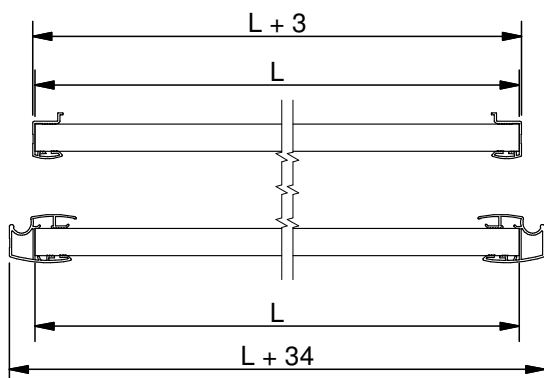

L'ensemble des produits à fixer sont percés pour une mise en oeuvre rapide.

H Panneau *

***Sans amortisseur**

HP = Hauteur - 35mm ±5 mm

***Avec amortisseur**

HP = Hauteur - 44mm ±1 mm

LARGEUR FINIE PANNEAUX :

CAPACITÉ/PORTE :
RAIL :
DÉPLACEMENT :

55 Kg
ALUMINIUM
DROIT

Système coulissant pour portes de placard pour panneaux ép. 18 mm

COMPOSITION DES ENSEMBLES

	1 rail de guidage haut
	1 rail de guidage bas + carter (cache vis)
	Profil de finition pour le bas du panneau (2m)
	Guides haut PICO 59
	Montures PICO 59
Vis de pose et notice de montage	

ENSEMBLES conditionnés en tube PET

Désignation	Finition	Réf.
Ensemble pour baie 2 m de largeur à 2 panneaux	Aluminium anodisé	72/200A
	Laqué blanc RAL 9016	72/200B
Ensemble pour baie 3 m de largeur à 3 panneaux	Aluminium anodisé	72/300A
	Laqué blanc RAL 9016	72/300B

POIGNEES longueur 2.80 m pour panneau 18 mm

Modèle	Finition	Réf.
	Aluminium anodisé	71E18/280A
	Laqué blanc RAL 9016	71E18/280B
	Aluminium anodisé	71H18/280A
	Laqué blanc RAL 9016	71H18/280B

REFERENCES AU DETAIL