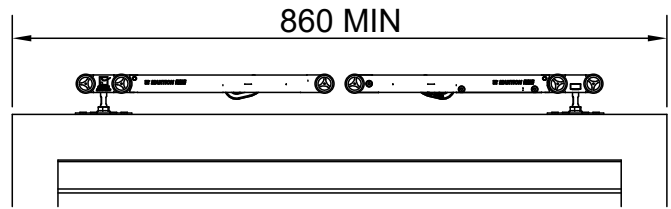

NM_WINSL_044