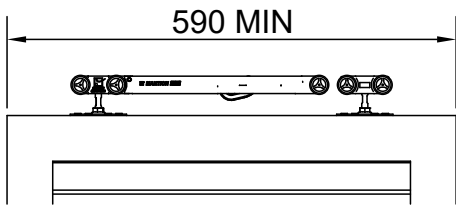

1.c

NM_WINSL_040
NM_WINSL_041
→ **2.a**