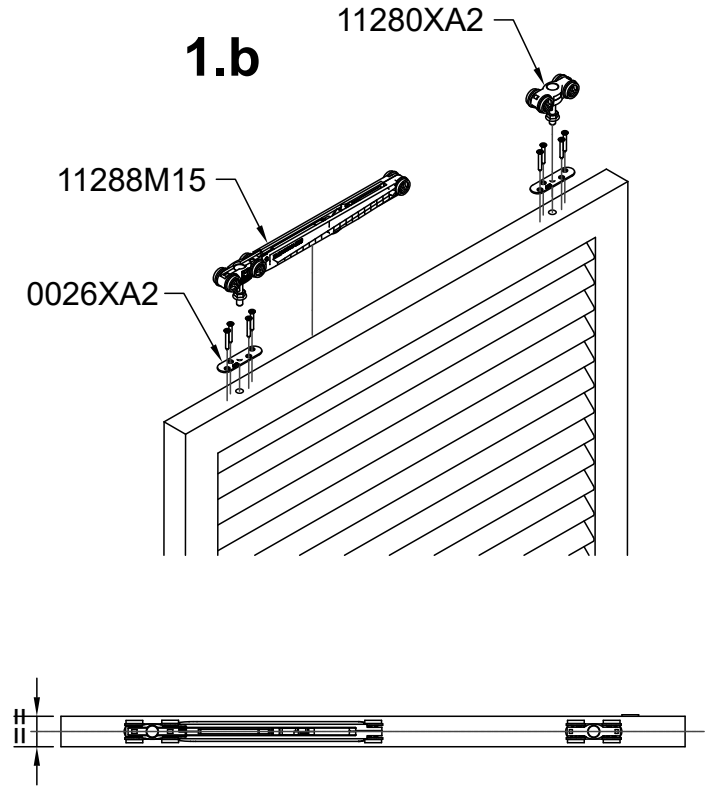

1.c

NM_WINSL_040
NM_WINSL_041
→ **2.a**