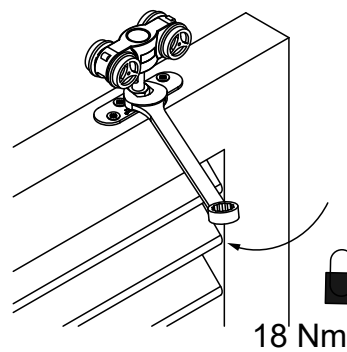

1.c

NM_WINSL_040
NM_WINSL_041
→ **2.a**