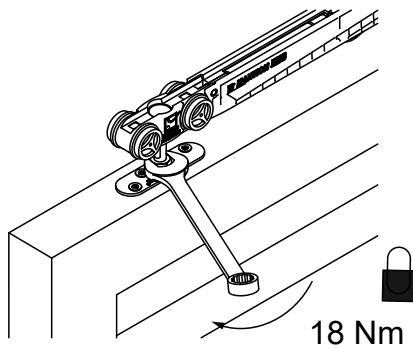

1.c

NM_WINSL_040
NM_WINSL_041
→ **2.a**