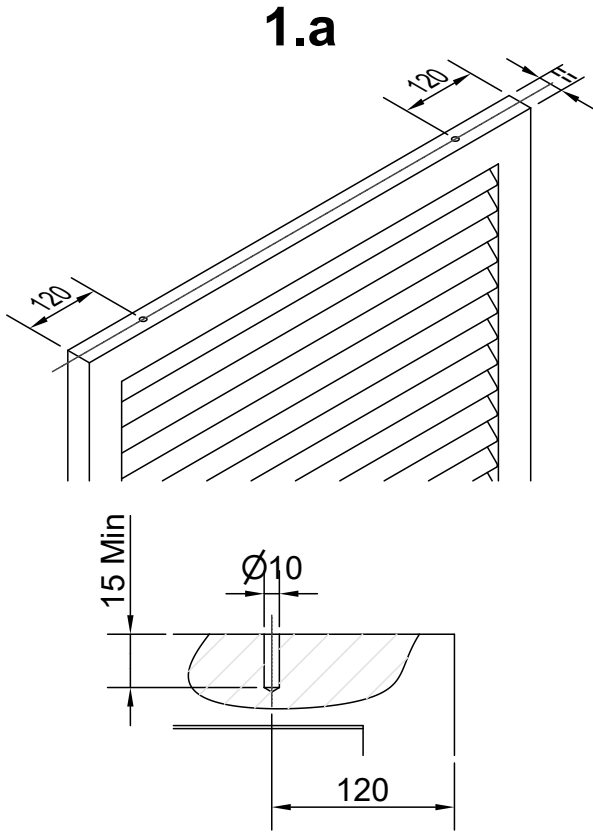

1.c

NM_WINSL_040
NM_WINSL_041
→ **2.a**