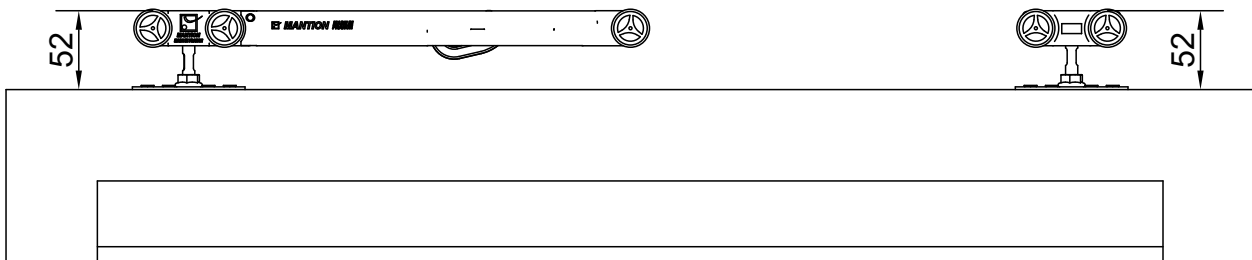

1.c

NM_WINSL_040
NM_WINSL_041
→ **2.a**