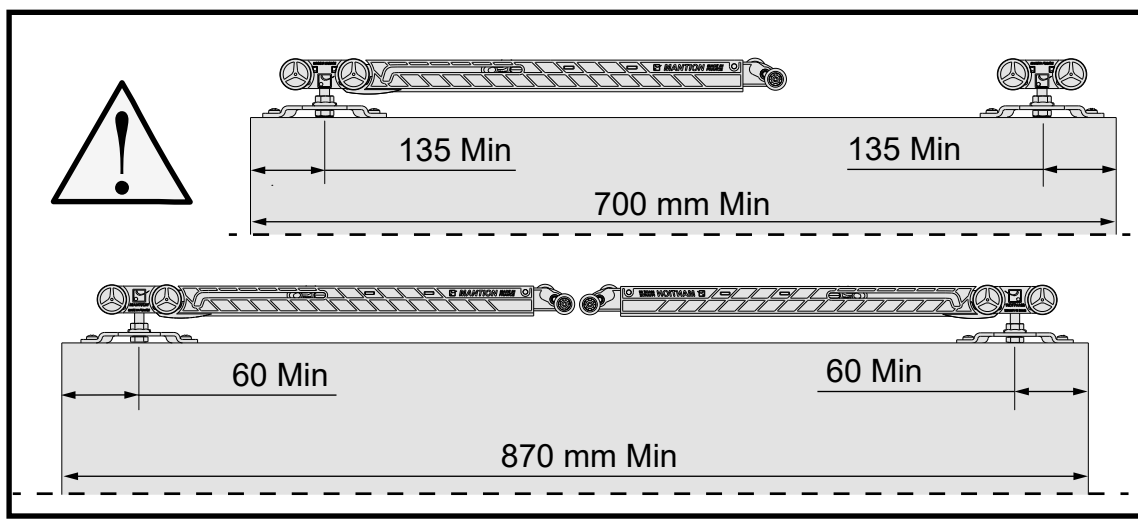

INSTRUCTIONS DE MONTAGE  
 MONTAGEANLEITUNG  
 INSTRUCTIONS FOR ASSEMBLY  
 INSTRUCCIONES DE MONTAJE

**M68S**

Poids de la porte Gewicht der Tür Weight of the door
<b>81-120 KG</b> 180-265 lbs.
Temperature d'utilisation Betriebstemperatur Operating temperature
<b>10°C--&gt; 50°C</b> 50°F-->122°F
Temperature de stockage Lagertemperatur Storage temperature
<b>-20°C--&gt; 80°C</b> -4°F-->176°F