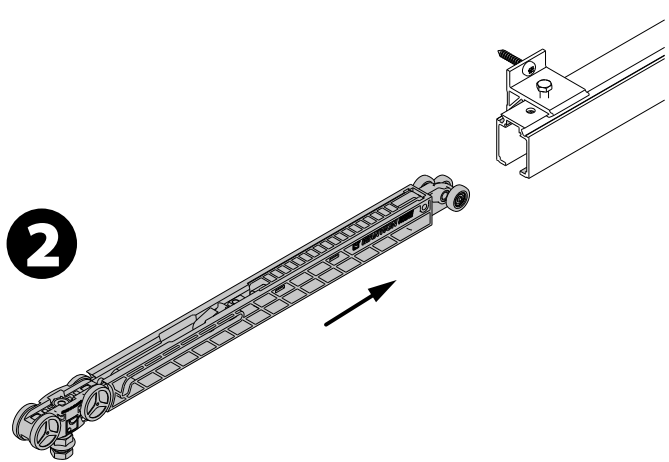

INSTRUCTIONS DE MONTAGE  
 MONTAGEANLEITUNG  
 INSTRUCTIONS FOR ASSEMBLY  
 INSTRUCCIONES DE MONTAJE

**M68S**

Poids de la porte Gewicht der Tür Weight of the door
<b>81-120 KG</b> 180-265 lbs.
Temperature d'utilisation Betriebstemperatur Operating temperature
<b>10°C--&gt; 50°C</b> 50°F-->122°F
Temperature de stockage Lagertemperatur Storage temperature
<b>-20°C--&gt; 80°C</b> -4°F-->176°F

**1**

**2**

**3**

**4**