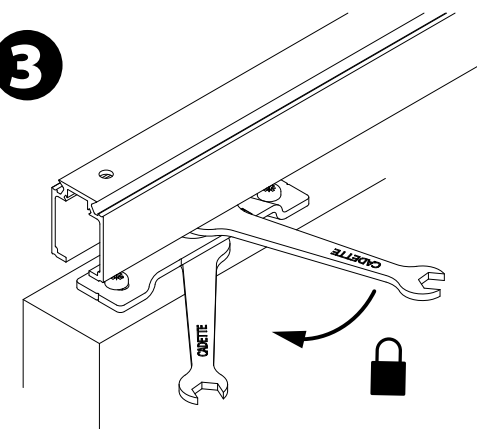

INSTRUCTIONS DE MONTAGE
MONTAGEANLEITUNG
INSTRUCTIONS FOR ASSEMBLY
INSTRUCCIONES DE MONTAJE

M68S

Poids de la porte Gewicht der Tür Weight of the door
81-120 KG 180-265 lbs.
Temperature d'utilisation Betriebstemperatur Operating temperature
10°C--> 50°C 50°F-->122°F
Temperature de stockage Lagertemperatur Storage temperature
-20°C--> 80°C -4°F-->176°F

1

2

3

4