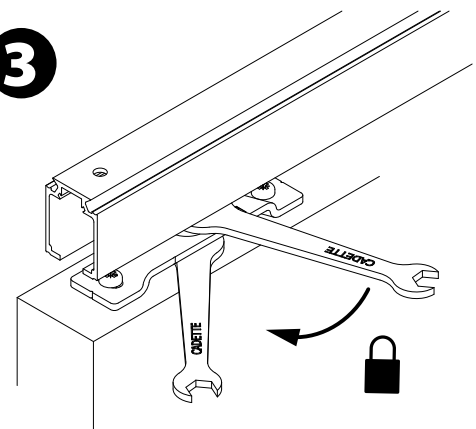

INSTRUCTIONS DE MONTAGE
MONTAGEANLEITUNG
INSTRUCTIONS FOR ASSEMBLY
INSTRUCCIONES DE MONTAJE

3 660720 115292

SAF®
M67S

Poids de la porte Gewicht der Tür Weight of the door
61-80 KG
Temperature d'utilisation Betriebstemperatur Operating temperature
10°C--> 50°C
Temperature de stockage Lagertemperatur Storage temperature
-20°C--> 80°C

1

2

3

4