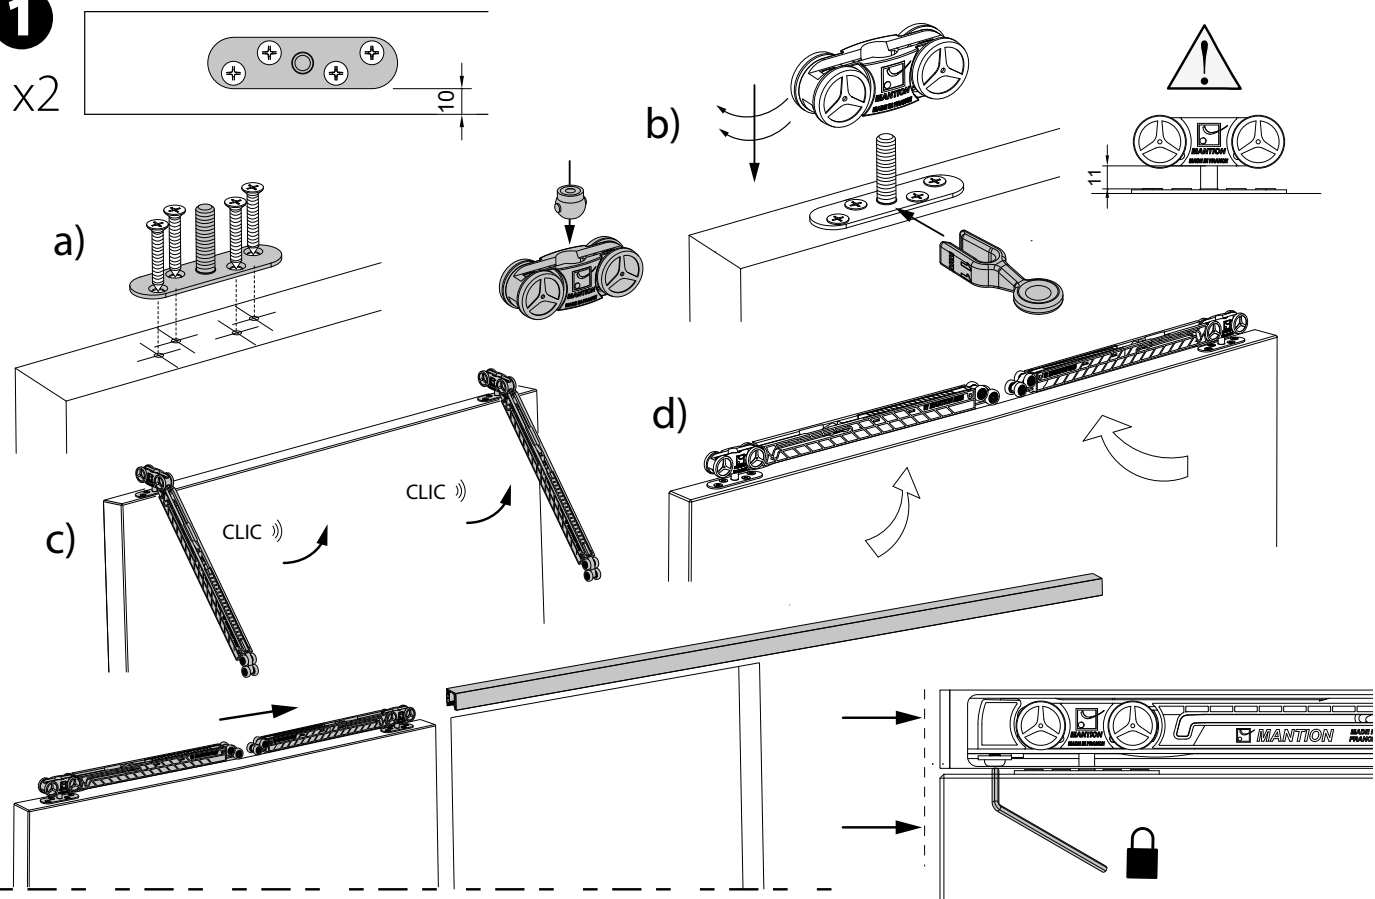

INSTRUCTIONS DE MONTAGE
MONTAGEANLEITUNG
INSTRUCTIONS FOR ASSEMBLY
INSTRUCCIONES DE MONTAJE

SAF®-SLIM M67S

Poids de la porte Gewicht der Tür Weight of the door
61-80 KG
Temperature d'utilisation Betriebstemperatur Operating temperature
10°C--> 50°C
Temperature de stockage Lagertemperatur Storage temperature
-20°C--> 80°C

1

2