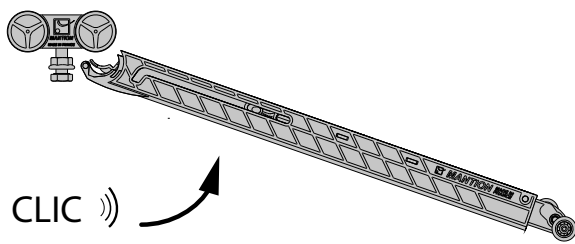

INSTRUCTIONS DE MONTAGE  
 MONTAGEANLEITUNG  
 INSTRUCTIONS FOR ASSEMBLY  
 INSTRUCCIONES DE MONTAJE

3 660720 115292

**SAF®**  
**M67S**

|  |
|--|
| Poids de la porte<br>Gewicht der Tür<br>Weight of the door               |
| <b>61-80 KG</b>  |
| Temperature d'utilisation<br>Betriebstemperatur<br>Operating temperature |
| <b>10°C--&gt; 50°C</b>   |
| Temperature de stockage<br>Lagertemperatur<br>Storage temperature        |
| <b>-20°C--&gt; 80°C</b>  |

**1**

**2**

**3**

**4**

INSTRUCTIONS DE MONTAGE  
 MONTAGEANLEITUNG  
 INSTRUCTIONS FOR ASSEMBLY  
 INSTRUCCIONES DE MONTAJE