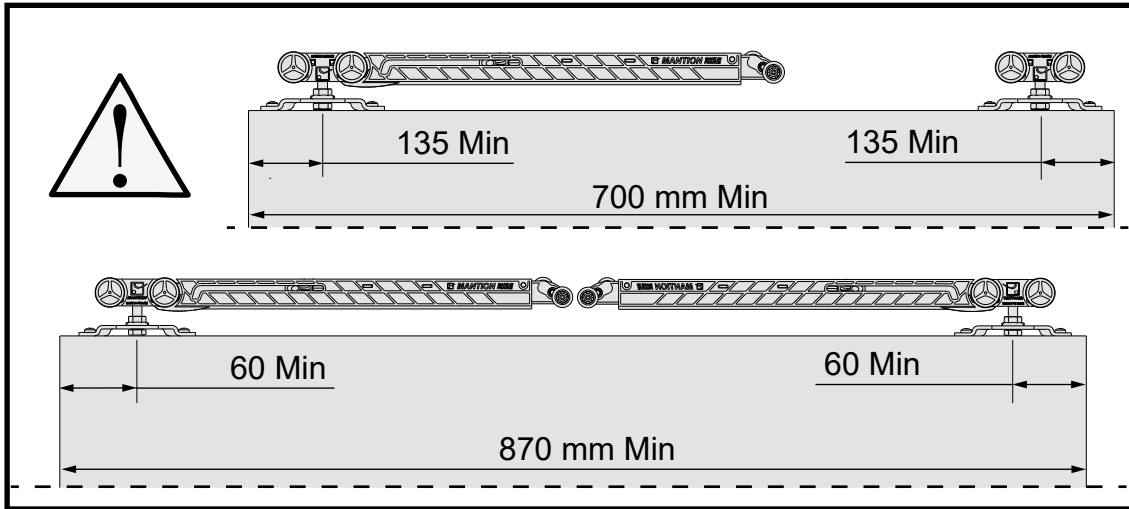

INSTRUCTIONS DE MONTAGE  
 MONTAGEANLEITUNG  
 INSTRUCTIONS FOR ASSEMBLY  
 INSTRUCCIONES DE MONTAJE

3 660720 115292

**SAF®**  
**M67S**

|  |
|--|
| Poids de la porte<br>Gewicht der Tür<br>Weight of the door               |
| <b>61-80 KG</b>  |
| Temperature d'utilisation<br>Betriebstemperatur<br>Operating temperature |
| <b>10°C--&gt; 50°C</b>   |
| Temperature de stockage<br>Lagertemperatur<br>Storage temperature        |
| <b>-20°C--&gt; 80°C</b>  |

**1**

**2**

**3**

**4**

INSTRUCTIONS DE MONTAGE  
 MONTAGEANLEITUNG  
 INSTRUCTIONS FOR ASSEMBLY  
 INSTRUCCIONES DE MONTAJE

# SAF®-SLIM M67S

|  |
|--|
| Poids de la porte<br>Gewicht der Tür<br>Weight of the door               |
| <b>61-80 KG</b>  |
| Temperature d'utilisation<br>Betriebstemperatur<br>Operating temperature |
| <b>10°C--&gt; 50°C</b>   |
| Temperature de stockage<br>Lagertemperatur<br>Storage temperature        |
| <b>-20°C--&gt; 80°C</b>  |