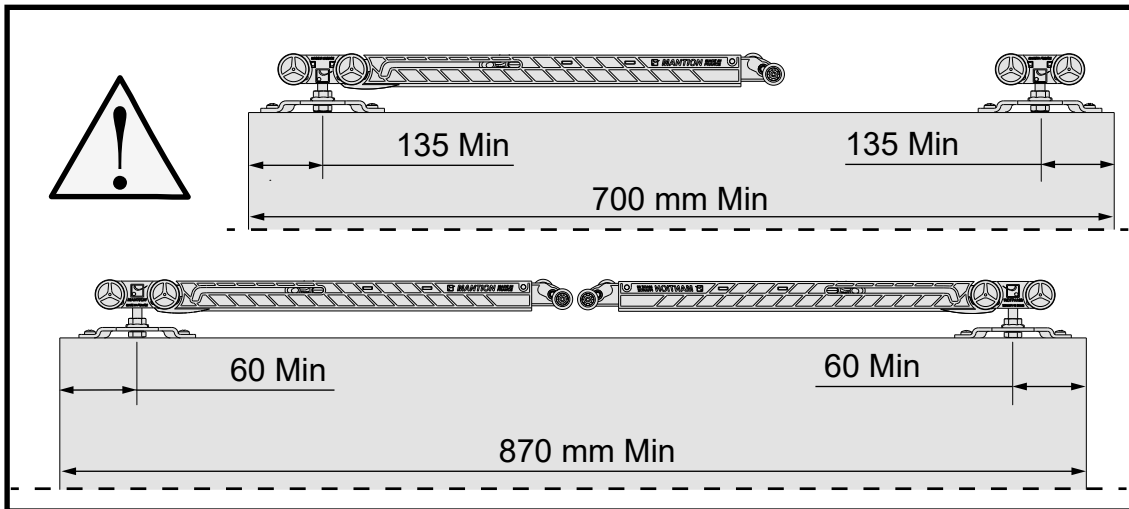

INSTRUCTIONS DE MONTAGE  
 MONTAGEANLEITUNG  
 INSTRUCTIONS FOR ASSEMBLY  
 INSTRUCCIONES DE MONTAJE

3 660720 115292

**SAF®**  
**M67S**

|  |
|--|
| Poids de la porte<br>Gewicht der Tür<br>Weight of the door               |
| <b>61-80 KG</b>  |
| Temperature d'utilisation<br>Betriebstemperatur<br>Operating temperature |
| <b>10°C--&gt; 50°C</b>   |
| Temperature de stockage<br>Lagertemperatur<br>Storage temperature        |
| <b>-20°C--&gt; 80°C</b>  |

**1**

**2**

**3**

**4**

INSTRUCTIONS DE MONTAGE  
 MONTAGEANLEITUNG  
 INSTRUCTIONS FOR ASSEMBLY  
 INSTRUCCIONES DE MONTAJE

# SAF®-SLIM M67S

|  |
|--|
| Poids de la porte<br>Gewicht der Tür<br>Weight of the door               |
| <b>61-80 KG</b>  |
| Temperature d'utilisation<br>Betriebstemperatur<br>Operating temperature |
| <b>10°C--&gt; 50°C</b>   |
| Temperature de stockage<br>Lagertemperatur<br>Storage temperature        |
| <b>-20°C--&gt; 80°C</b>  |