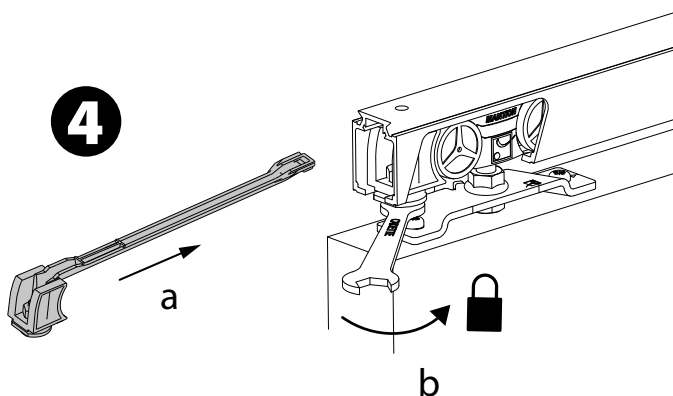

**1**

**2**

**3**

**4**

INSTRUCTIONS DE MONTAGE  
 MONTAGEANLEITUNG  
 INSTRUCTIONS FOR ASSEMBLY  
 INSTRUCCIONES DE MONTAJE

# SAF®-SLIM M67S

|  |
|--|
| Poids de la porte<br>Gewicht der Tür<br>Weight of the door               |
| <b>61-80 KG</b>  |
| Temperature d'utilisation<br>Betriebstemperatur<br>Operating temperature |
| <b>10°C--&gt; 50°C</b>   |
| Temperature de stockage<br>Lagertemperatur<br>Storage temperature        |
| <b>-20°C--&gt; 80°C</b>  |