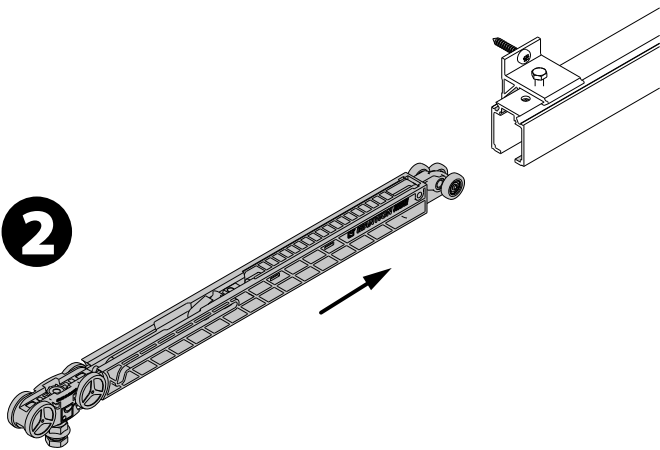

INSTRUCTIONS DE MONTAGE  
 MONTAGEANLEITUNG  
 INSTRUCTIONS FOR ASSEMBLY  
 INSTRUCCIONES DE MONTAJE

3 660720 115292

**SAF®**  
**M67S**

|  |
|--|
| Poids de la porte<br>Gewicht der Tür<br>Weight of the door               |
| <b>61-80 KG</b>  |
| Temperature d'utilisation<br>Betriebstemperatur<br>Operating temperature |
| <b>10°C--&gt; 50°C</b>   |
| Temperature de stockage<br>Lagertemperatur<br>Storage temperature        |
| <b>-20°C--&gt; 80°C</b>  |

**1**

**2**

**3**

**4**

INSTRUCTIONS DE MONTAGE  
 MONTAGEANLEITUNG  
 INSTRUCTIONS FOR ASSEMBLY  
 INSTRUCCIONES DE MONTAJE