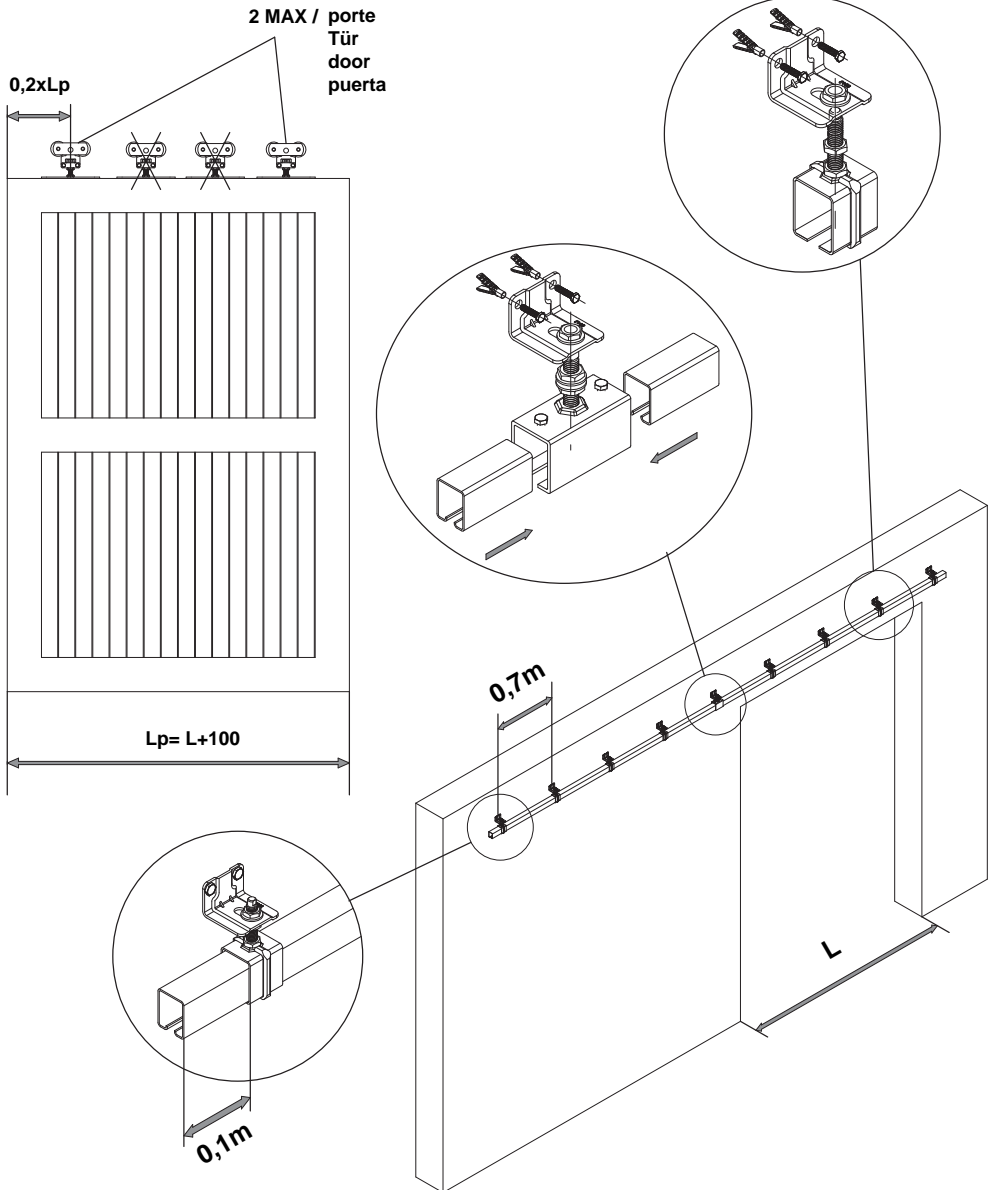

**NOTICE DE MONTAGE :
MONTAGEANLEITUNG :
ASSEMBLING INSTRUCTIONS :
INSTRUCCIONES DE MONTAJE :
SPORTUB®**

NM 7100

	Dmin/max	H mini
3530 GV	18/30	170
5040 GV	26/45	200
6255 GV	38/58	245