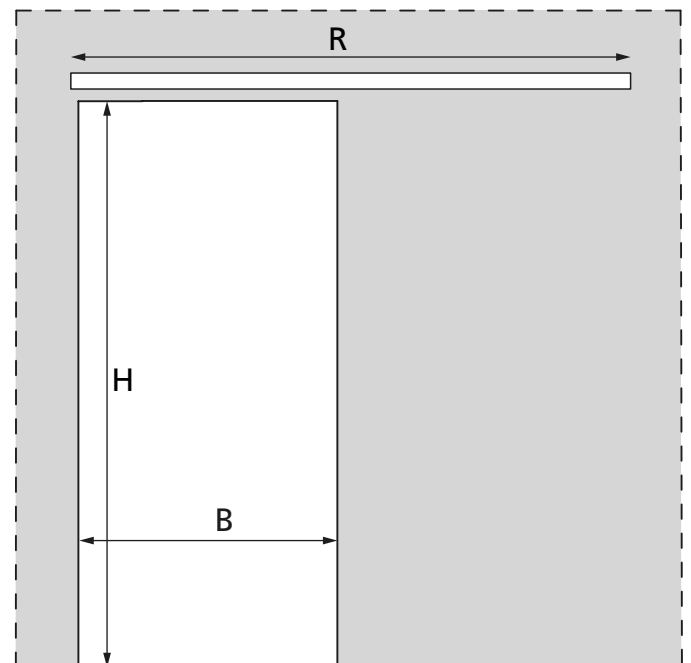

INSTRUCTION DE MONTAGE
MONTAGEANLEITUNG
INSTRUCTIONS FOR ASSEMBLY
INSTRUCCIONES DE MONTAJE

SAF®-SLIM
NM_SAF-S_001

Réf. Kit Set nb / Art.-Nr.	B (mm)	L (mm)	R (mm)
SAF-S82C/160 SAF-S82D/160	720 < B < 760	830	1595
SAF-S82C/200 SAF-S82D/200	760 < B < 960	830 < B < 1030	1995
11108SMC/SP1 11108SMD/SP1	960 ≤ B < 1460	1030 ≤ B < 1530	R = (2 x L) - 65
11108SMC/SP2 11108SMD/SP2	1460 ≤ B < 2960	1530 ≤ B < 3030	R = (2 x L) - 65

L (mm)	20 - 60 KG	60 - 80 KG
		 M66S
< 880	1 Max	1 Max
< 900	2	1 Max
> 900	2	2
	NM_M66S_001	NM_M67S_001

Dimensions de la porte - Abmessungen von Türen - Dimensions of doors - Dimensiones de las puertas