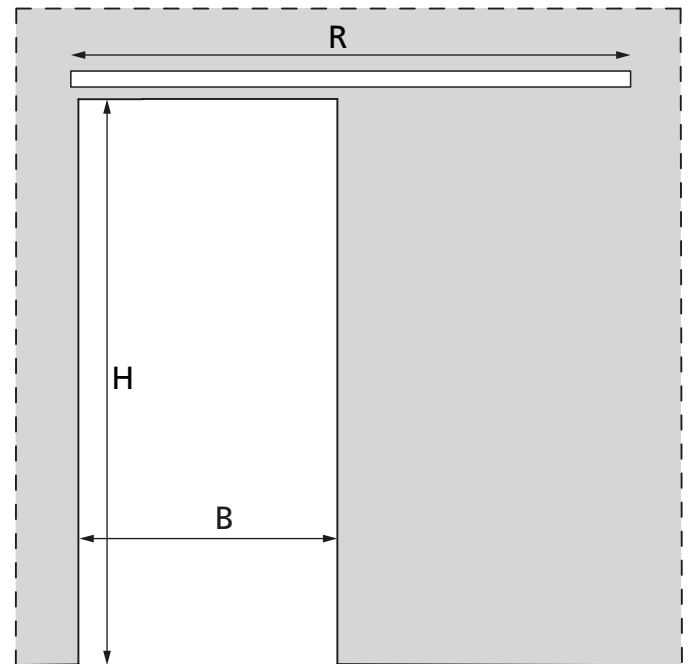

INSTRUCTION DE MONTAGE  
 MONTAGEANLEITUNG  
 INSTRUCTIONS FOR ASSEMBLY  
 INSTRUCCIONES DE MONTAJE

## NM\_M66S\_001

Réf. Kit Set nb / Art.-Nr.	B (mm)	L (mm)	R (mm)
SAF-S82C/160 SAF-S82D/160	720 < B < 760	830	1595
SAF-S82C/200 SAF-S82D/200	760 < B < 960	830 < B < 1030	1995
11108SMC/SP1 11108SMD/SP1	960 ≤ B < 1460	1030 ≤ B < 1530	R = (2 x L) - 65
11108SMC/SP2 11108SMD/SP2	1460 ≤ B < 2960	1530 ≤ B < 3030	R = (2 x L) - 65

L (mm)	20 - 60 KG	60 - 80 KG
		 M66S
< 880	1 Max	1 Max
< 900	2	1 Max
> 900	2	2
	<b>NM_M66S_001</b>	<b>NM_M67S_001</b>

Dimensions de la porte - Abmessungen von Türen - Dimensions of doors - Dimensiones de las puertas