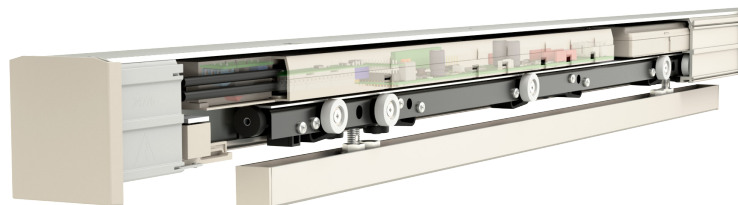

Opening width	mm
Panel width	mm
Panel weight	≤ 60 KG

Composition for 1 door: **A + B + C + D + E** (B may be optional depending on the assembly)

RAIL FIXING ELEMENTS	
A	Wall fixing kit 830 - Item Nr. C0013800 <input type="checkbox"/>
	Wall fixing kit 930 - Item Nr. C0013810 <input type="checkbox"/>
	Wall fixing kit 1030 - Item Nr. C0013820 <input type="checkbox"/>
	Wall fixing kit 1130 - Item Nr. C0013830 <input type="checkbox"/>
	Ceiling fixing kit 830 - Item Nr. C0013840 <input type="checkbox"/>
	Ceiling fixing kit 930 - Item Nr. C0013850 <input type="checkbox"/>
	Ceiling fixing kit 1030 - Item Nr. C0013860 <input type="checkbox"/>
	Ceiling fixing kit 1130 - Item Nr. C0013870 <input type="checkbox"/>
PELMETS	
B	Alu-anodized pelmet 830 - Item Nr. C0013880 <input type="checkbox"/> Qty
	Alu-anodized pelmet 930 - Item Nr. C0013890 <input type="checkbox"/> Qty
	Alu-anodized pelmet 1030 - Item Nr. C0013900 <input type="checkbox"/> Qty
	Alu-anodized pelmet 1130 - Item Nr. C0013910 <input type="checkbox"/> Qty
	Kit de 2 embouts 1130 - Item Nr. K0001400 <input type="checkbox"/>
MOTORISED TRACK	
C	Motorised track kit 830 - Item Nr. K0001520 <input type="checkbox"/>
	Motorised track kit 930 - Item Nr. K0001530 <input type="checkbox"/>
	Motorised track kit 1030 - Item Nr. K0001540 <input type="checkbox"/>
	Motorised track kit 1130 - Item Nr. K0001550 <input type="checkbox"/>
FIXING KIT OF THE PANEL	
D	For wooden door - Item Nr. 26FC <input type="checkbox"/>
	For 8 mm glass door - Item Nr. K0001430 <input type="checkbox"/>
	For 10 mm glass door - Item Nr. K0001440 <input type="checkbox"/>
ACCESSORIES FOR CONTROLLING THE MOTOR	
E	Activation sensor - Item Nr. C0001310 <input type="checkbox"/> Qty
	Activation & presence sensor - Item Nr. C0001315 <input type="checkbox"/> Qty
	Barrage cell - Item Nr. C0001325 <input type="checkbox"/> Qty
	Radio transmitter - Item Nr. C0004780 <input type="checkbox"/> Qty
	Wired Switch 1 Pushbutton - Item Nr. C0001290 <input type="checkbox"/> Qty
	Wired contactless switch - Item Nr. C0001300 <input type="checkbox"/> Qty