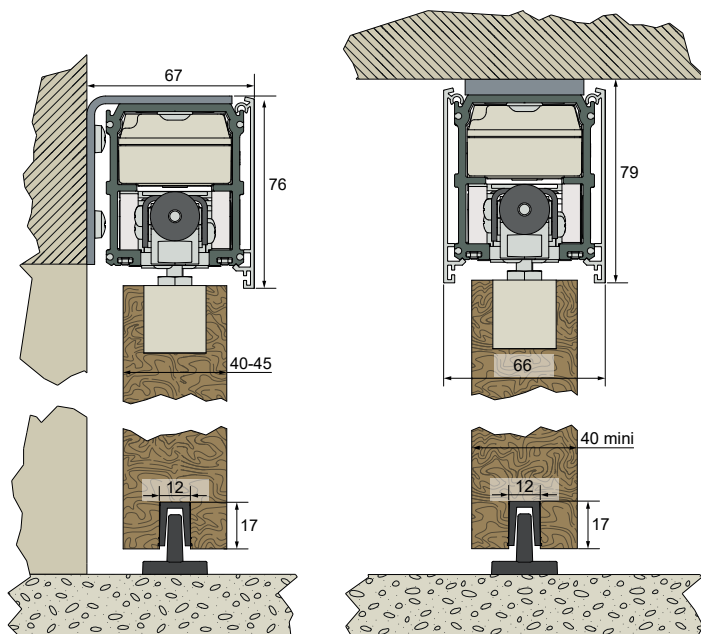

Opening width	mm
Panel width	mm
Panel weight	≤ 60 KG

Composition for 1 door: **A + B + C + D + E** (B may be optional depending on the assembly)

RAIL FIXING ELEMENTS	
A	Wall fixing kit 830 - Item Nr. C0013800 <input type="checkbox"/>
	Wall fixing kit 930 - Item Nr. C0013810 <input type="checkbox"/>
	Wall fixing kit 1030 - Item Nr. C0013820 <input type="checkbox"/>
	Wall fixing kit 1130 - Item Nr. C0013830 <input type="checkbox"/>
	Ceiling fixing kit 830 - Item Nr. C0013840 <input type="checkbox"/>
	Ceiling fixing kit 930 - Item Nr. C0013850 <input type="checkbox"/>
	Ceiling fixing kit 1030 - Item Nr. C0013860 <input type="checkbox"/>
	Ceiling fixing kit 1130 - Item Nr. C0013870 <input type="checkbox"/>
PELMETS	
B	Alu-anodized pelmet 830 - Item Nr. C0013880 <input type="checkbox"/> Qty
	Alu-anodized pelmet 930 - Item Nr. C0013890 <input type="checkbox"/> Qty
	Alu-anodized pelmet 1030 - Item Nr. C0013900 <input type="checkbox"/> Qty
	Alu-anodized pelmet 1130 - Item Nr. C0013910 <input type="checkbox"/> Qty
	Kit de 2 embouts 1130 - Item Nr. K0001400 <input type="checkbox"/>
MOTORISED TRACK	
C	Motorised track kit 830 - Item Nr. K0001520 <input type="checkbox"/>
	Motorised track kit 930 - Item Nr. K0001530 <input type="checkbox"/>
	Motorised track kit 1030 - Item Nr. K0001540 <input type="checkbox"/>
	Motorised track kit 1130 - Item Nr. K0001550 <input type="checkbox"/>
FIXING KIT OF THE PANEL	
D	For wooden door - Item Nr. 26FC <input type="checkbox"/>
	For 8 mm glass door - Item Nr. K0001430 <input type="checkbox"/>
	For 10 mm glass door - Item Nr. K0001440 <input type="checkbox"/>
ACCESSORIES FOR CONTROLLING THE MOTOR	
E	Activation sensor - Item Nr. C0001310 <input type="checkbox"/> Qty
	Activation & presence sensor - Item Nr. C0001315 <input type="checkbox"/> Qty
	Barrage cell - Item Nr. C0001325 <input type="checkbox"/> Qty
	Radio transmitter - Item Nr. C0004780 <input type="checkbox"/> Qty
	Wired Switch 1 Pushbutton - Item Nr. C0001290 <input type="checkbox"/> Qty
	Wired contactless switch - Item Nr. C0001300 <input type="checkbox"/> Qty